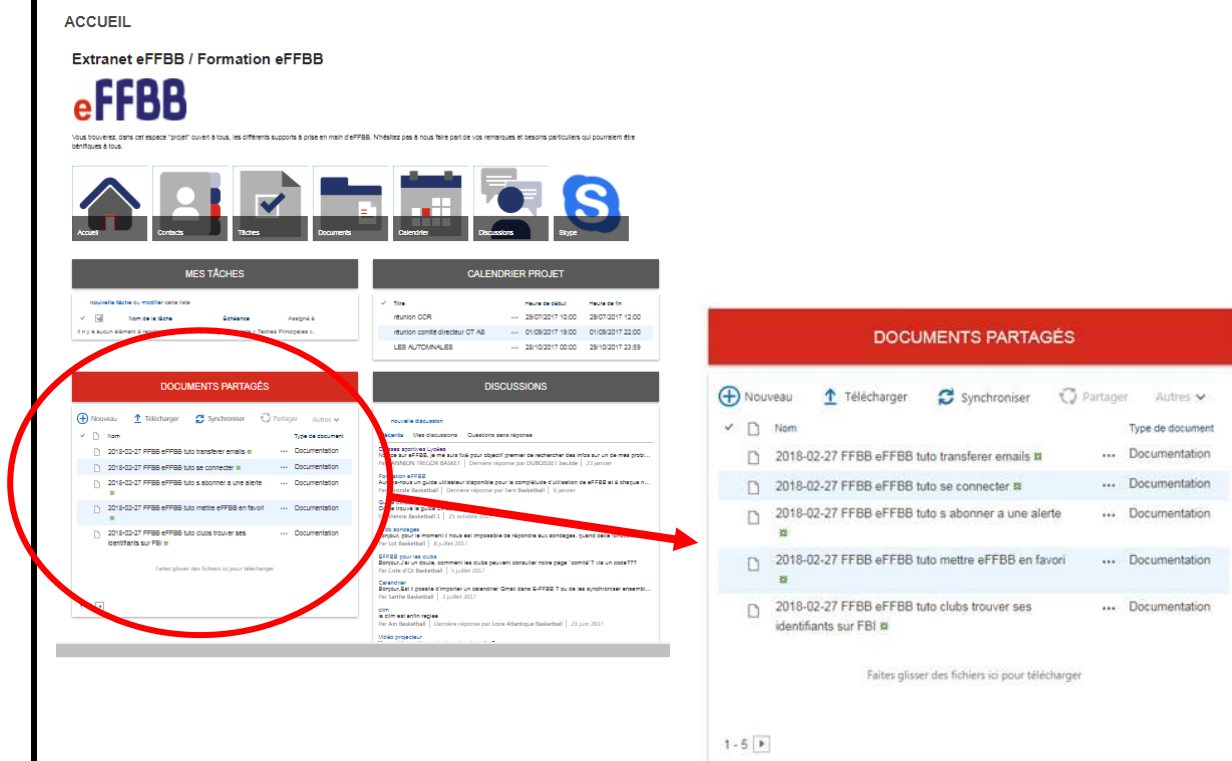

Ces outils sont accessibles en cliquant sur le **lien hypertexte**.

- Une [vidéo teasing](#) rappelant ce qu'est eFFBB ?
- Une [plaquette](#) eFFBB en un clin d'oeil
- 5 [tutoriels](#) vidéo :
 - [Trouver ses identifiants](#)
 - [Mettre eFFBB en favori](#)
 - [S'abonner à une alerte](#)
 - [Se connecter pour la première fois](#)
 - [Transférer ses emails](#)

Cliquez sur le lien
hypertexte pour télécharger
la vidéo tutorial

Nous vous invitons à diffuser le plus largement possible cette note auprès des clubs de votre territoire.

Ces outils sont amenés à évoluer, à être complétés. Vous les retrouverez, une fois connecté, dans l'onglet « projets ».

Nous vous expliquons ci-dessous comment retrouver ces documents :
Dans la barre de menu, cliquer sur PROJETS

puis sur extranet EFFBB-Formation EFFBB

Vous accédez alors à la page sur laquelle vous retrouverez l'ensemble des supports dans le pavé DOCUMENTS