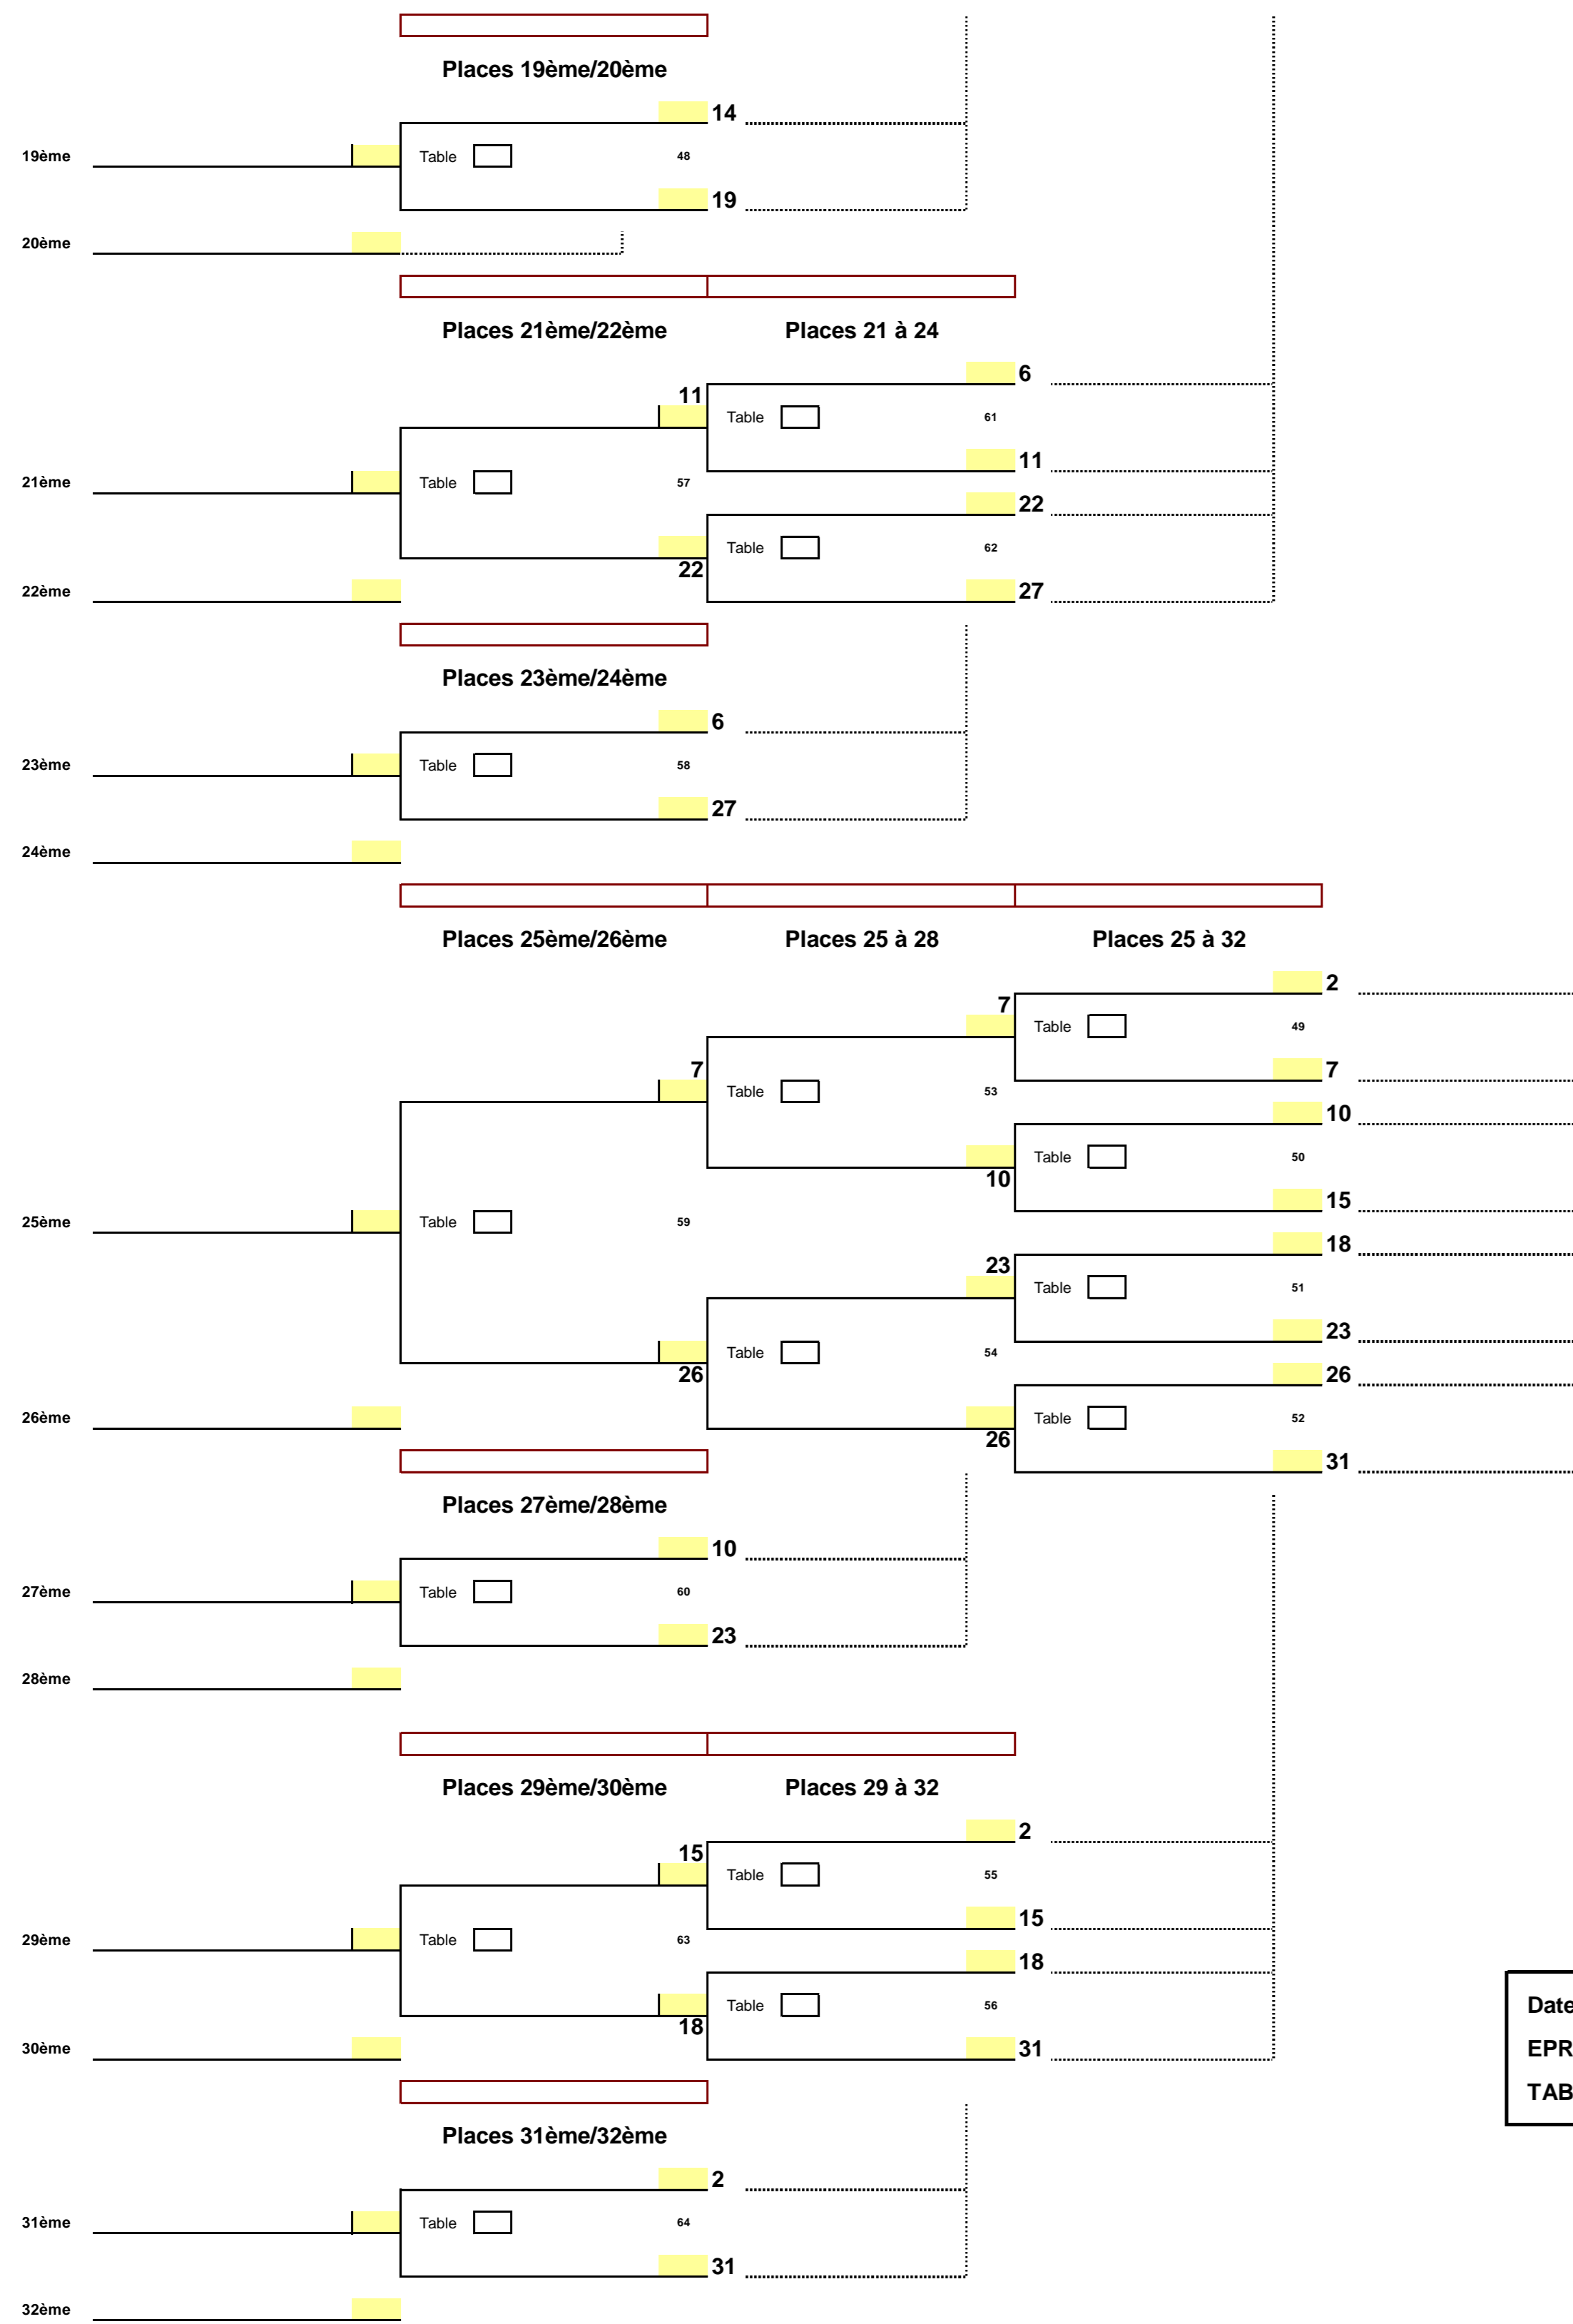

Date : 01/09/2019  
 EPREUVE : Tests NN  
 TABLEAU : 21\_32DI-32J-CI

Date 01/09/2019  
 EPREUVE : Tests NN  
 TABLEAU : 21\_32DI-32J-CI