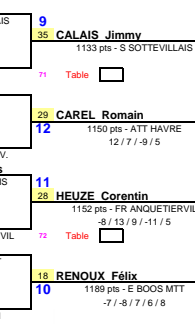

Places 19ème/20ème

Places 21ème/22ème

Places 23ème/24ème

Places 25ème/26ème

Places 27ème/28ème

Places 29ème/30ème

Places 31ème/32ème

Places 21 à 24

Places 25 à 28

Places 29 à 32

Date 8 mai 2019
 EPREUVE : Finales par classement
 TABLEAU : Tab G Mes moins1300 clt1a32

Places 3ème/4ème

Places 5 à 8

Places 5ème/6ème

Places 7ème/8ème

Places 9 à 16

Places 9 à 12

Places 9ème/10ème

Places 11ème/12ème

Places 13 à 16

Places 13ème/14ème

Places 15ème/16ème