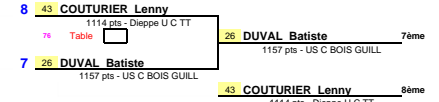

Places 19ème/20ème

Places 21ème/22ème

Places 23ème/24ème

Places 25ème/26ème

Places 27ème/28ème

Places 29ème/30ème

Places 31ème/32ème

Places 21 à 24

Places 25 à 28

Places 29 à 32

Date 8 mai 2019
 EPREUVE : Finales par classement
 TABLEAU : Tab G Mes moins1300 clt1a32

Places 3ème/4ème

Places 5 à 8

Places 5ème/6ème

Places 7ème/8ème

Places 9 à 16