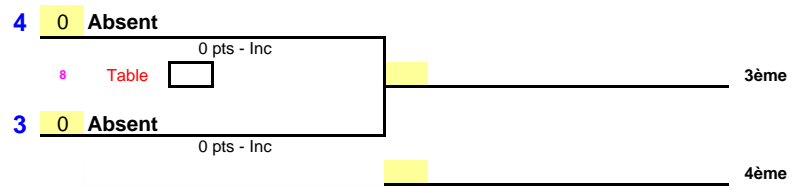

1/4 de Finale
1/2 Finale
Finale

101 ROUSSELLE Arina 1er
1159 pts - CP QUEVILLAIS
9 / -9 / 9 / 5

102 LOMBARD Jade 2ème
1197 pts - CP QUEVILLAIS

Places 3ème/4ème

Places 5 à 8 **Places 5ème/6ème**

Places 7ème/8ème