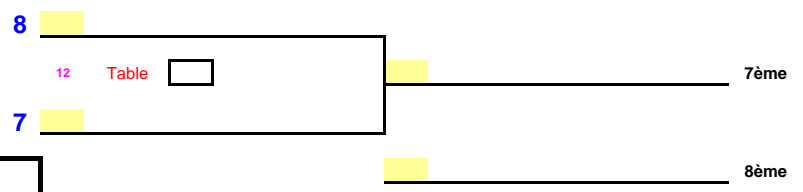

1/4 de Finale
1/2 Finale
Finale

101 ROUSSELLE Arina 1er
1159 pts - CP QUEVILLAIS
9 / -9 / 9 / 5

102 LOMBARD Jade 2ème
1197 pts - CP QUEVILLAIS

Places 3ème/4ème

Places 5 à 8 **Places 5ème/6ème**

Places 7ème/8ème