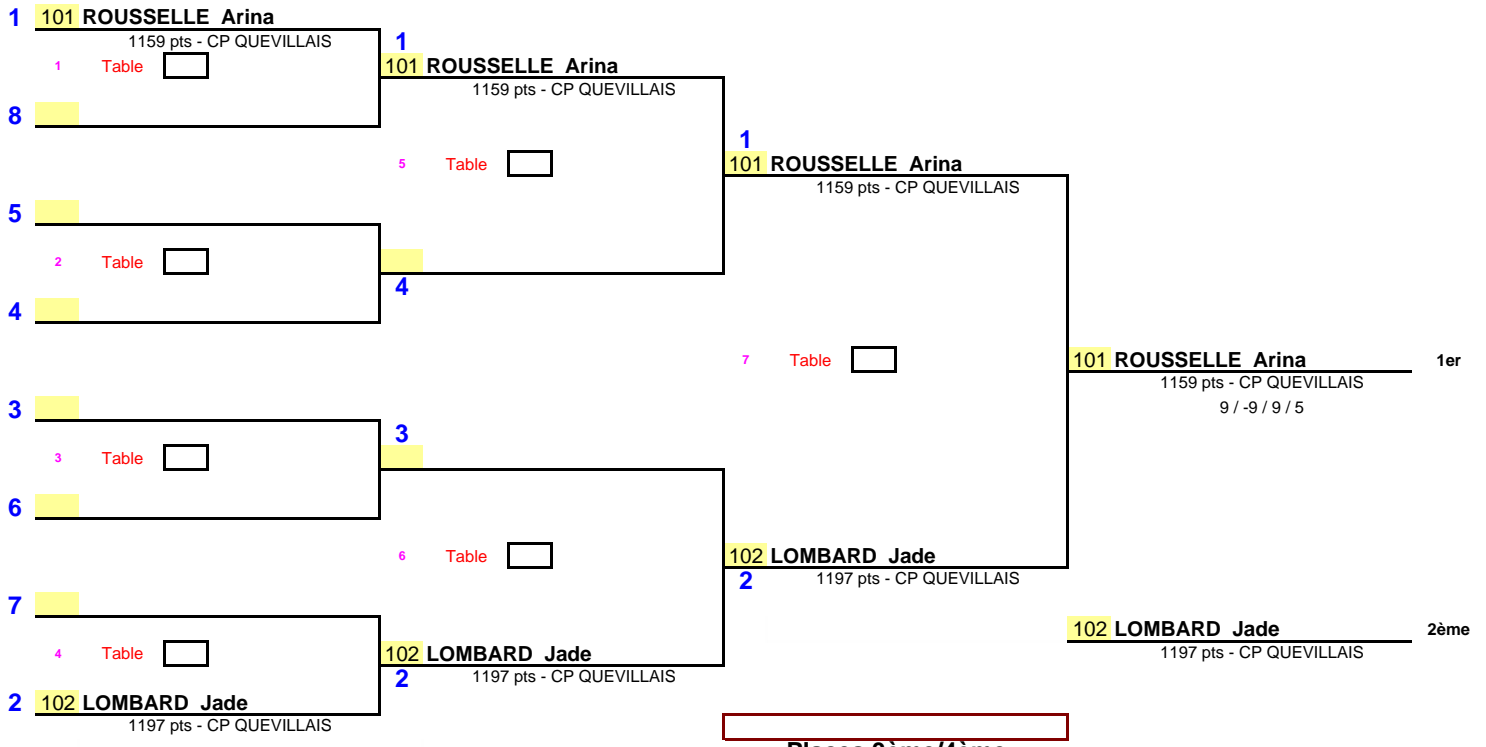

1/4 de Finale
1/2 Finale
Finale

101 ROUSSELLE Arina 1er
1159 pts - CP QUEVILLAIS
9 / -9 / 9 / 5

102 LOMBARD Jade 2ème
1197 pts - CP QUEVILLAIS

Places 3ème/4ème

Places 5 à 8 **Places 5ème/6ème**

Places 7ème/8ème

Date	8 mai 2019
EPREUVE :	Finales par classement
TABLEAU :	Tab D Fem 1300