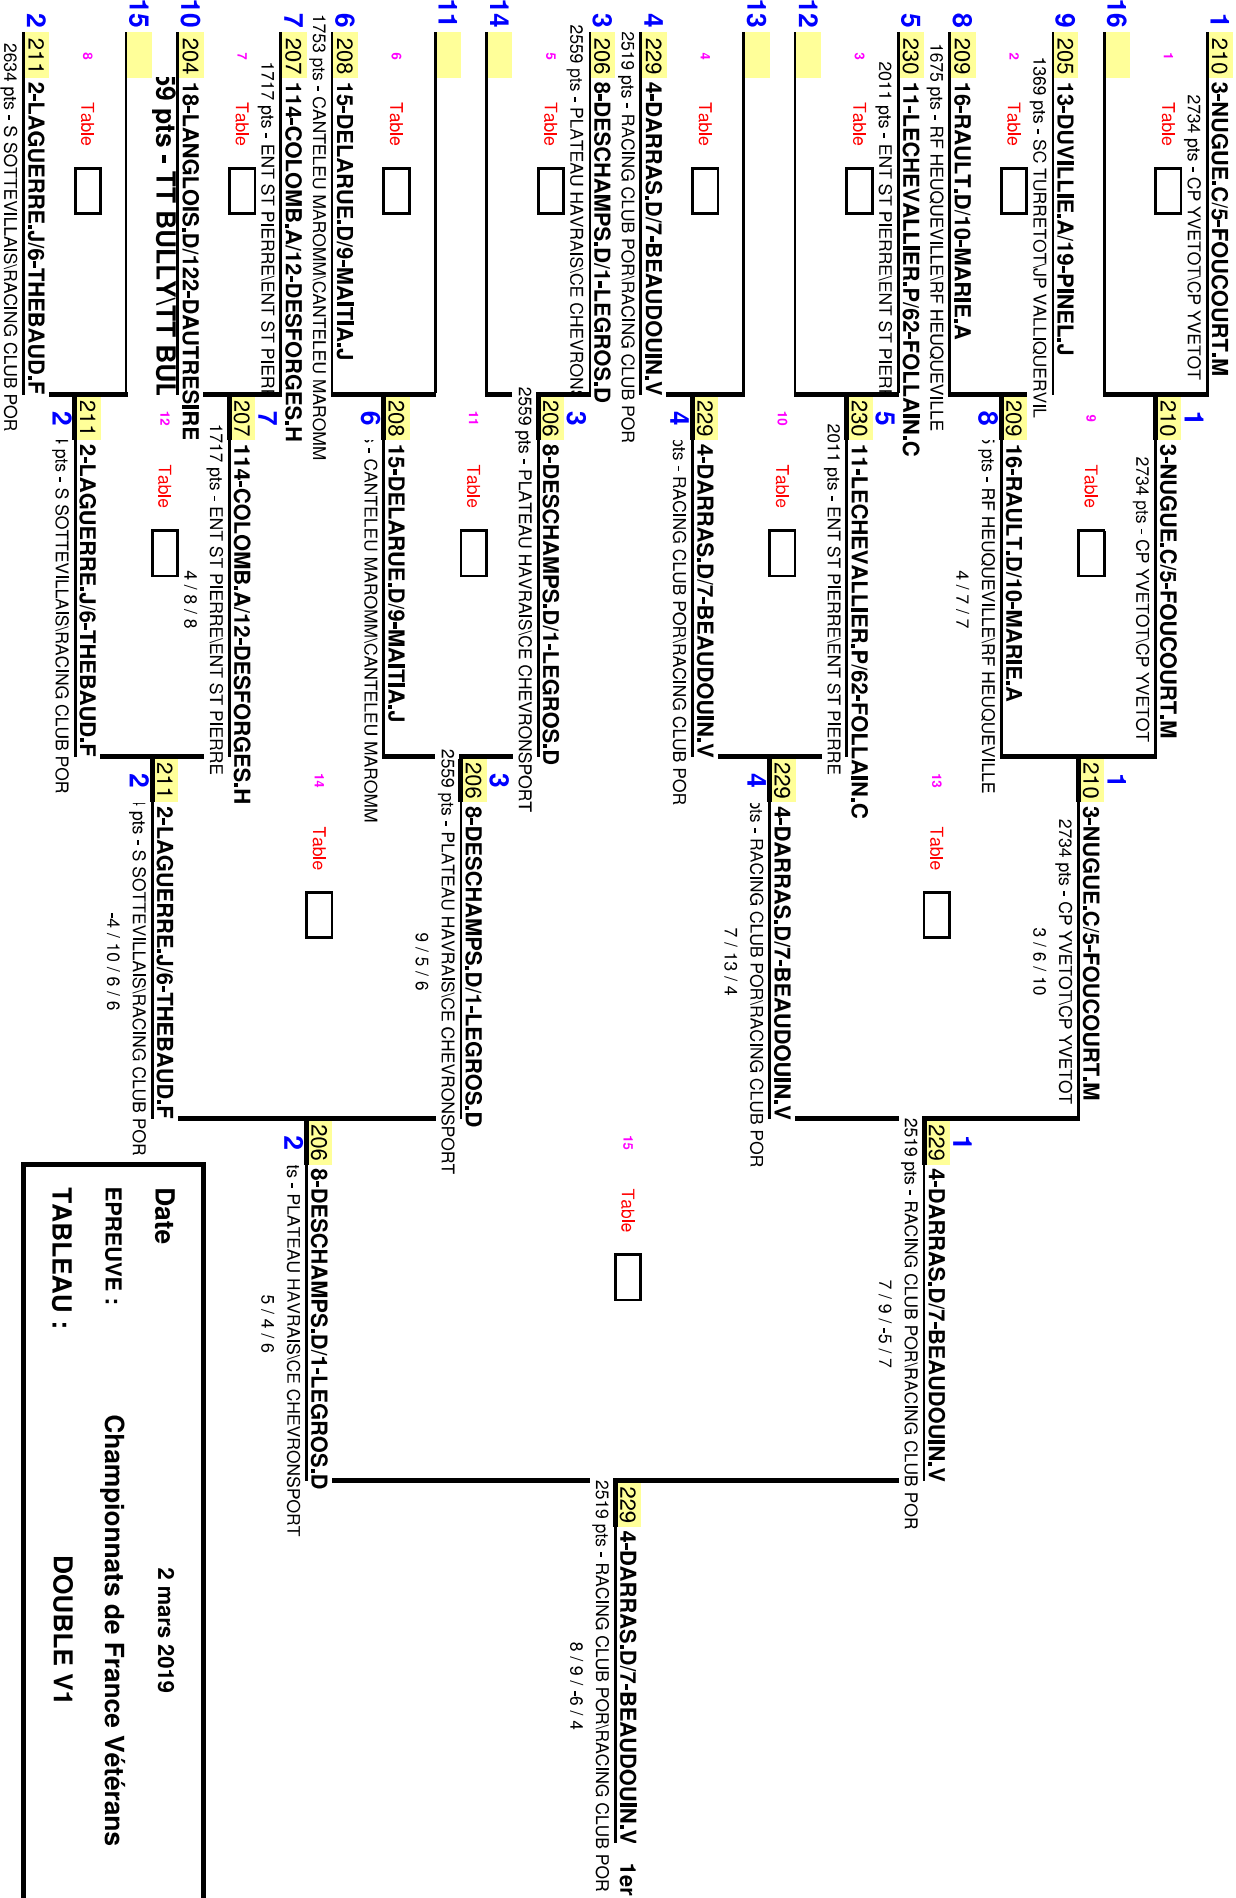

Championnats de France Vétérans

DOUBLE V1

10	Rang	Licence	Nom, prénom	Club	Catégorie	Pts Clst	Clst		
	1	D136	4-DARRAS.D/7-BEAUDOUIN.V	RACING CLUB POR	Inconnue	2 519	Inconnu		
	2	D113	8-DESCHAMPS.D/1-LEGROS.P	PLATEAU HAVRAIS	Inconnue	2 559	Inconnu		
	3	D118	2-LAGUERRE.J/6-THEBAUD.F	S SOTTEVILLAIS	Inconnue	2 634	Inconnu		
	3	D117	3-NUGUE.C/5-FOUCOURT.M	CP YVETOT	Inconnue	2 734	Inconnu		
	5	D115	15-DELARUE.D/9-MAITIA.J	CANTELEU MAROMM	Inconnue	1 753	Inconnu		
	5	D116	16-RAULT.D/10-MARIE.A	RF HEUQUEVILLE	Inconnue	1 675	Inconnu		
	5	D114	114-COLOMB.A/12-DESFORG	ENT ST PIERRE	Inconnue	1 717	Inconnu		
	5	D137	11-LECHEVALLIER.P/62-FOLL	ENT ST PIERRE	Inconnue	2 011	Inconnu		
	9	D112	13-DUVILLIE.A/19-PINEL.J	SC TURRETOT	Inconnue	1 369	Inconnu		
	9	D108	18-LANGLOIS.D/122-DAUTRE	TT BULLY	Inconnue	1 159	Inconnu		

1/8 de Finale

1/4 de Finale

1/2 Finale

Finale

Date : 2 mars 2019
 EPREUVE : Championnats de France Vétérans
 TABLEAU : DOUBLE V1