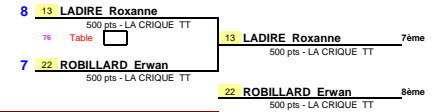

Places 7ème/8ème