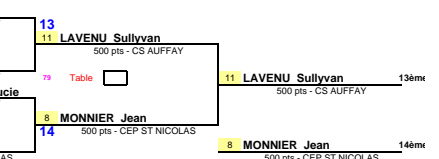

Places 27ème/28ème

Places 29ème/30ème

Places 29 à 32

Places 31ème/32ème

Date : 16 février 2019
EPREUVE : Challenge 500
TABLEAU : Benj/MinDieppe

Places 3ème/4ème

Places 5 à 8

Places 5ème/6ème

Places 7ème/8ème

Places 9 à 16

Places 9 à 12

Places 9ème/10ème

Places 11ème/12ème

Places 13 à 16

Places 13ème/14ème

Places 15ème/16ème