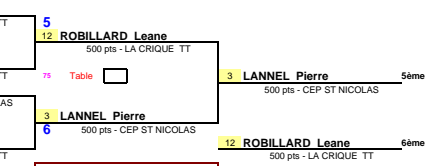

Places 27ème/28ème

Places 29ème/30ème

Places 29 à 32

Places 31ème/32ème

Date : 16 février 2019
EPREUVE : Challenge 500
TABLEAU : Benj/MinDieppe

Places 3ème/4ème

Places 5 à 8

Places 5ème/6ème