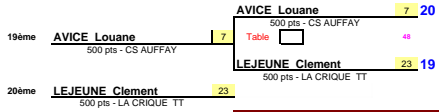

Date	16 février 2019
EPREUVE :	Challenge 500
TABLEAU :	Benj/MinDieppe

Places 19ème/20ème

Places 21ème/22ème

Places 21 à 24

Places 23ème/24ème

Places 25ème/26ème

Places 25 à 28

Places 25 à 32

Places 27ème/28ème

Places 29ème/30ème

Places 29 à 32

Places 31ème/32ème

Date : 16 février 2019
EPREUVE : Challenge 500
TABLEAU : Benj/MinDieppe

Places 3ème/4ème

Places 5 à 8

Places 5ème/6ème