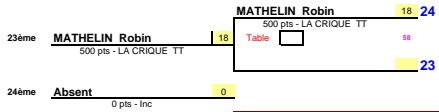

Date	16 février 2019
EPREUVE :	Challenge 500
TABLEAU :	Benj/MinDieppe

Places 19ème/20ème

Places 21ème/22ème

Places 21 à 24

Places 23ème/24ème

Places 25ème/26ème

Places 25 à 28

Places 25 à 32

Places 27ème/28ème

Places 29ème/30ème

Places 29 à 32

Places 31ème/32ème

Date : 16 février 2019
EPREUVE : Challenge 500
TABLEAU : Benj/MinDieppe

Places 3ème/4ème

Places 5 à 8

Places 5ème/6ème