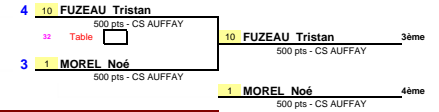

Places 27ème/28ème

Places 29ème/30ème

Places 29 à 32

Places 31ème/32ème

Date : 16 février 2019
EPREUVE : Challenge 500
TABLEAU : Benj/MinDieppe

Places 3ème/4ème

Places 5 à 8

Places 5ème/6ème