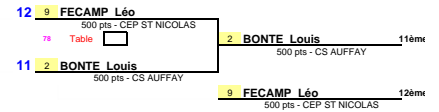

Places 27ème/28ème

Places 29ème/30ème

Places 29 à 32

Places 31ème/32ème

Date : 16 février 2019
EPREUVE : Challenge 500
TABLEAU : Benj/MinDieppe

Places 3ème/4ème

Places 5 à 8

Places 5ème/6ème

Places 7ème/8ème

Places 9 à 16

Places 9 à 12

Places 9ème/10ème

Places 11ème/12ème

Places 13 à 16

Places 13ème/14ème

Places 15ème/16ème