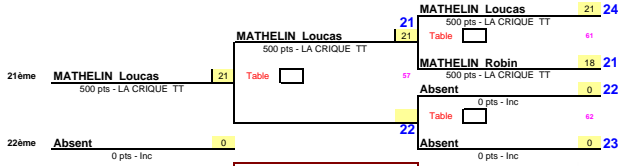

Date	16 février 2019
EPREUVE :	Challenge 500
TABLEAU :	Benj/MinDieppe

Places 19ème/20ème

Places 21ème/22ème

Places 21 à 24

Places 23ème/24ème

Places 25ème/26ème

Places 25 à 28

Places 25 à 32

Places 27ème/28ème

Places 29ème/30ème

Places 29 à 32

Places 31ème/32ème

Date : 16 février 2019
EPREUVE : Challenge 500
TABLEAU : Benj/MinDieppe

Places 3ème/4ème

Places 5 à 8

Places 5ème/6ème