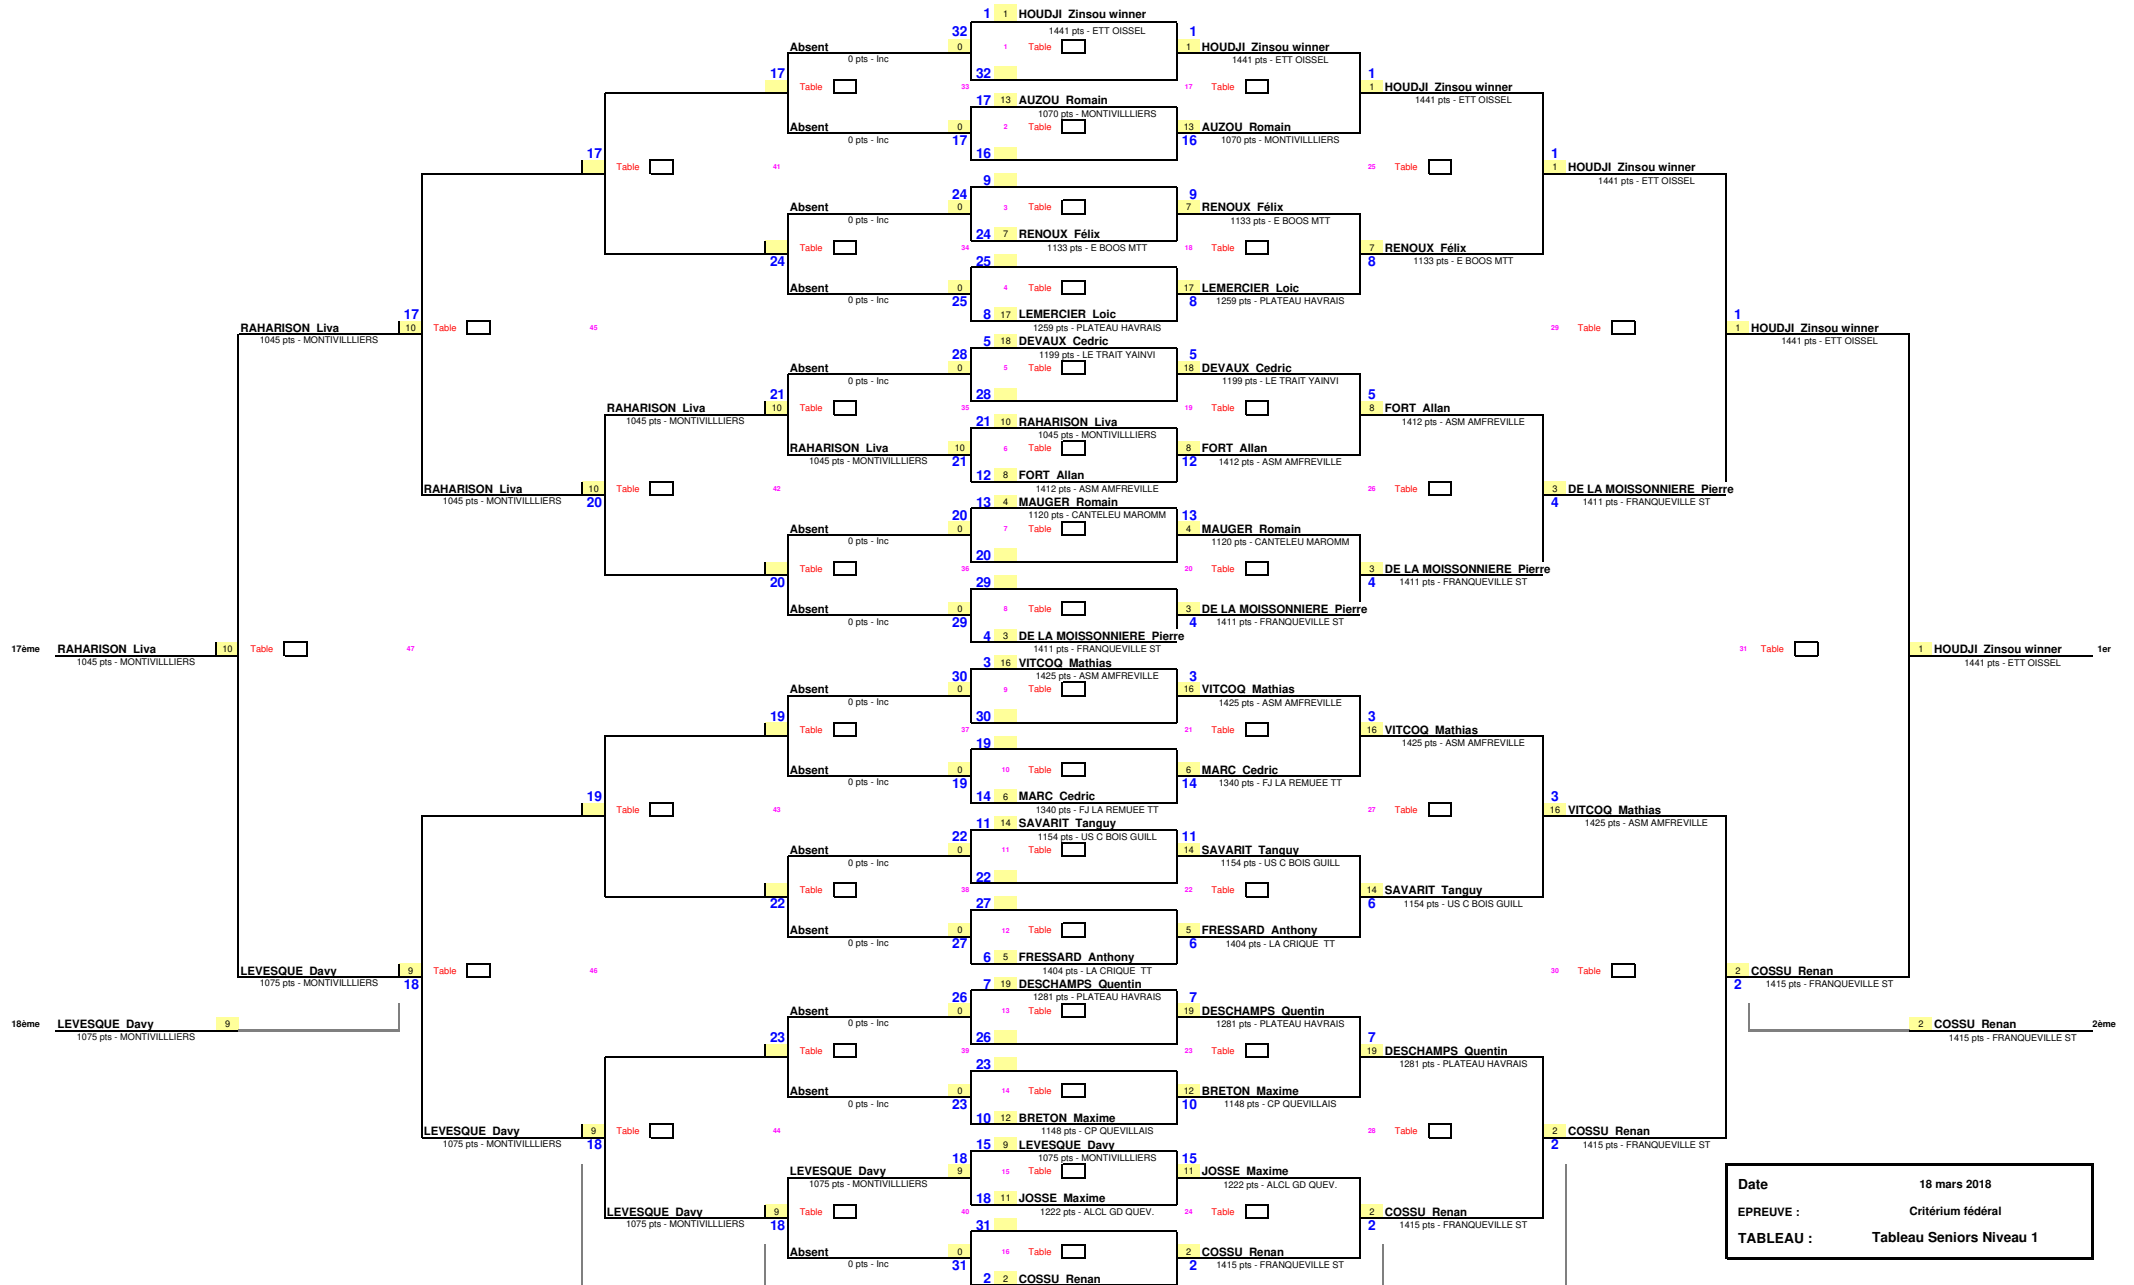

Date : 18 mars 2018
EPREUVE : Critérium fédéral
TABLEAU : Tableau Seniors Niveau 1

Places 19ème/20ème		Places 21ème/22ème		Places 23ème/24ème		Places 25ème/26ème		Places 27ème/28ème		Places 29ème/30ème		Places 31ème/32ème	
19ème	Absent 0 pts - Inc 0 20	21	Absent 0 pts - Inc 0 21	23ème	24	25ème	25	27ème	28	29ème	29	31ème	32
20ème	Absent 0 pts - Inc 0 19	22	Absent 0 pts - Inc 0 22	24ème	23	26ème	26	28ème	27	30ème	30	32ème	31
Places 21 à 24		Places 25 à 28		Places 25 à 32		Places 29 à 32		Places 29 à 32		Places 29 à 32		Places 29 à 32	
21ème	21	25	25	27	27	29	29	29	29	29	29	29	29
22ème	22	28	28	26	26	28	28	28	28	30	30	30	30
23ème	24	29	29	27	27	29	29	29	29	31	31	31	31
24ème	23	30	30	26	26	28	28	28	28	30	30	30	30
25ème	32	31	31	26	26	28	28	28	28	30	30	30	30
26ème	31	28	28	27	27	29	29	29	29	31	31	31	31
27ème	28	29	29	27	27	29	29	29	29	31	31	31	31
28ème	27	30	30	26	26	28	28	28	28	30	30	30	30
29ème	32	31	31	26	26	28	28	28	28	30	30	30	30
30ème	31	28	28	27	27	29	29	29	29	31	31	31	31
31ème	32	29	29	27	27	29	29	29	29	31	31	31	31
32ème	31	30	30	26	26	28	28	28	28	30	30	30	30

1415 pts - FRANQUEVILLE ST

Date : 18 mars 2018
EPREUVE : Critérium fédéral
TABLEAU : Tableau Seniors Niveau 1