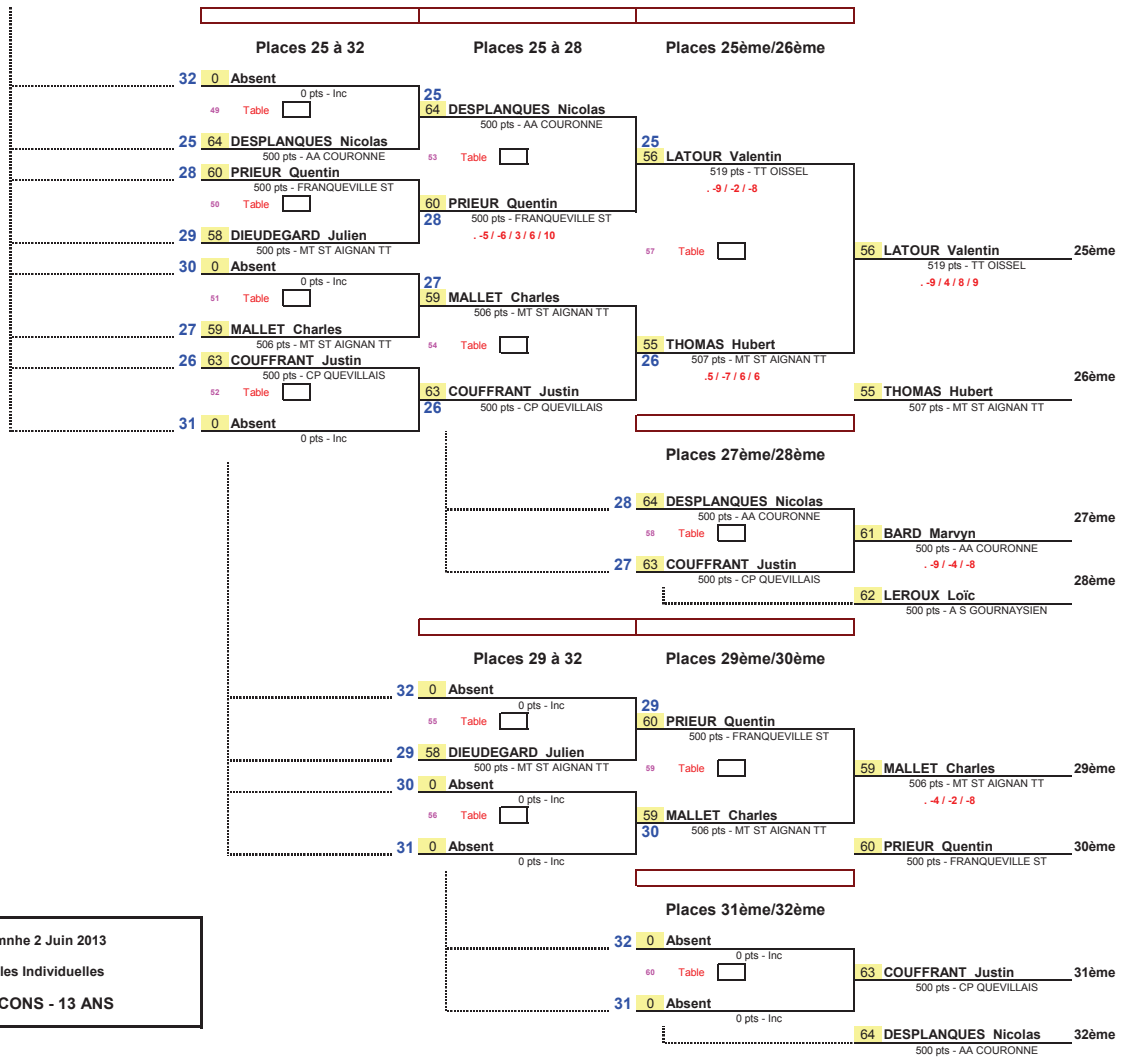

Date	Diamnhe 2 Juin 2013
EPREUVE :	Finales Individuelles
TABLEAU :	GARCONS - 13 ANS