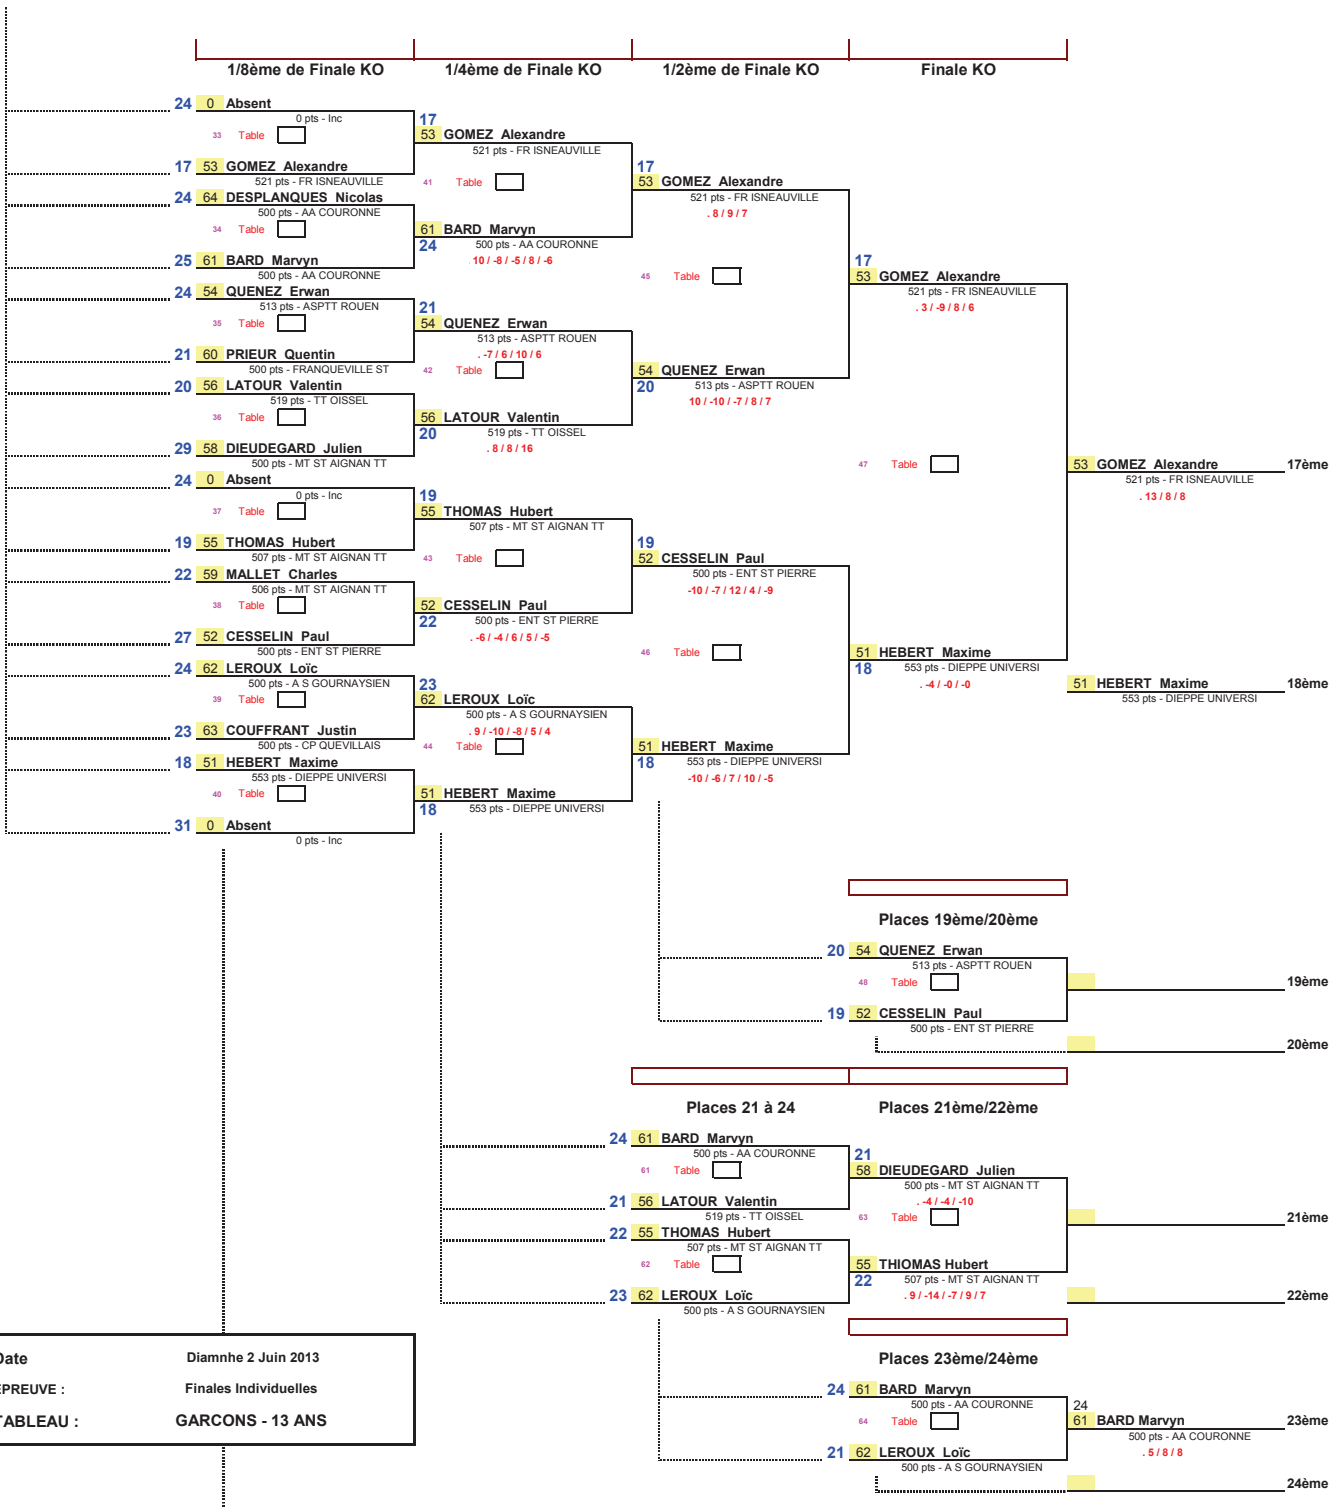

Places 3ème/4ème	
4	42 JEZEQUEL Tanguy 691 pts - MT ST AIGNAN TT 32 Table
3	37 BIGOT Thomas 918 pts - ATT HAVRE -5/-5/5/-5
	42 JEZEQUEL Tanguy 691 pts - MT ST AIGNAN TT
	37 BIGOT Thomas 918 pts - ATT HAVRE
Places 5 à 8	
8	47 HOULE Alexandre 560 pts - DIEPPE UNIVERSI 70 Table 9/9/-8/7
5	40 HANONGE Thibaut 689 pts - CP YVETOT 75 Table
6	41 RABILLON Corentin 745 pts - CP PAVILLY 69 Table
7	45 PAPPALARDO Théo 577 pts - MT ST AIGNAN TT
Places 5ème/6ème	
5	47 HOULE Alexandre 560 pts - DIEPPE UNIVERSI -9/9/-8/7
45	PAPPALARDO Théo 577 pts - MT ST AIGNAN TT -10/-12/5/-9
6	45 PAPPALARDO Théo 577 pts - MT ST AIGNAN TT -9/-9/3/-6
47	HOULE Alexandre 560 pts - DIEPPE UNIVERSI
Places 7ème/8ème	
8	40 HANONGE Thibaut 689 pts - CP YVETOT 76 Table
7	41 RABILLON Corentin 745 pts - CP PAVILLY -9/9/-5
	40 HANONGE Thibaut 689 pts - CP YVETOT
Places 9 à 16	
16	50 DA ROCHA GOMES Miguel 529 pts - CANTELEU MAROMM 65 Table
9	48 THIBAUT FERIAL Alex 586 pts - ATT HAVRE 66 Table
12	46 SOUDAY Maxence 648 pts - ATT HAVRE 66 Table
13	39 DESJARDINS Ryan 794 pts - U S FECAMPOISE
14	43 FLECHELLE Julien 622 pts - FR ISNEAUVILLE 67 Table
11	44 WINKLER Guenael 570 pts - ATT HAVRE 72 Table
10	49 COURTILLET Thomas 656 pts - CP QUEVILLAIS 68 Table
15	57 FOLLOPE Eric 500 pts - FR ISNEAUVILLE
Places 9 à 12	
9	50 DA ROCHA GOMES Miguel 529 pts - CANTELEU MAROMM 71 Table -10/10/4/-9/10
12	39 DESJARDINS Ryan 794 pts - U S FECAMPOISE -7/9/9/-8/-9
11	43 FLECHELLE Julien 622 pts - FR ISNEAUVILLE -9/-9/7/7
49	COURTILLET Thomas 656 pts - CP QUEVILLAIS -3/8/-9/11
Places 9ème/10ème	
9	39 DESJARDINS Ryan 794 pts - U S FECAMPOISE -6/-7/10/-2
77	Table
49	COURTILLET Thomas 656 pts - CP QUEVILLAIS -10/-6/-10
39	DESJARDINS Ryan 794 pts - U S FECAMPOISE
Places 11ème/12ème	
12	50 DA ROCHA GOMES Miguel 529 pts - CANTELEU MAROMM 78 Table
11	43 FLECHELLE Julien 622 pts - FR ISNEAUVILLE -9/8/6/-6
	50 DA ROCHA GOMES Miguel 529 pts - CANTELEU MAROMM
Places 13 à 16	
16	48 THIBAUT FERIAL Alex 586 pts - ATT HAVRE 73 Table
13	46 SOUDAY Maxence 648 pts - ATT HAVRE 79 Table -5/-9/8/9/-6
14	44 WINKLER Guenael 570 pts - ATT HAVRE 74 Table
15	57 FOLLOPE Eric 500 pts - FR ISNEAUVILLE -4/-7/9/8/4
Places 13ème/14ème	
13	46 SOUDAY Maxence 648 pts - ATT HAVRE -8/5/7/9
44	WINKLER Guenael 570 pts - ATT HAVRE
Places 15ème/16ème	
16	48 THIBAUT FERIAL Alex 586 pts - ATT HAVRE 80 Table
15	57 FOLLOPE Eric 500 pts - FR ISNEAUVILLE 5/-12/8/-7/11
	57 FOLLOPE Eric 500 pts - FR ISNEAUVILLE

Date	Diamne 2 Juin 2013
EPREUVE :	Finales Individuelles
TABLEAU :	GARCONS - 13 ANS