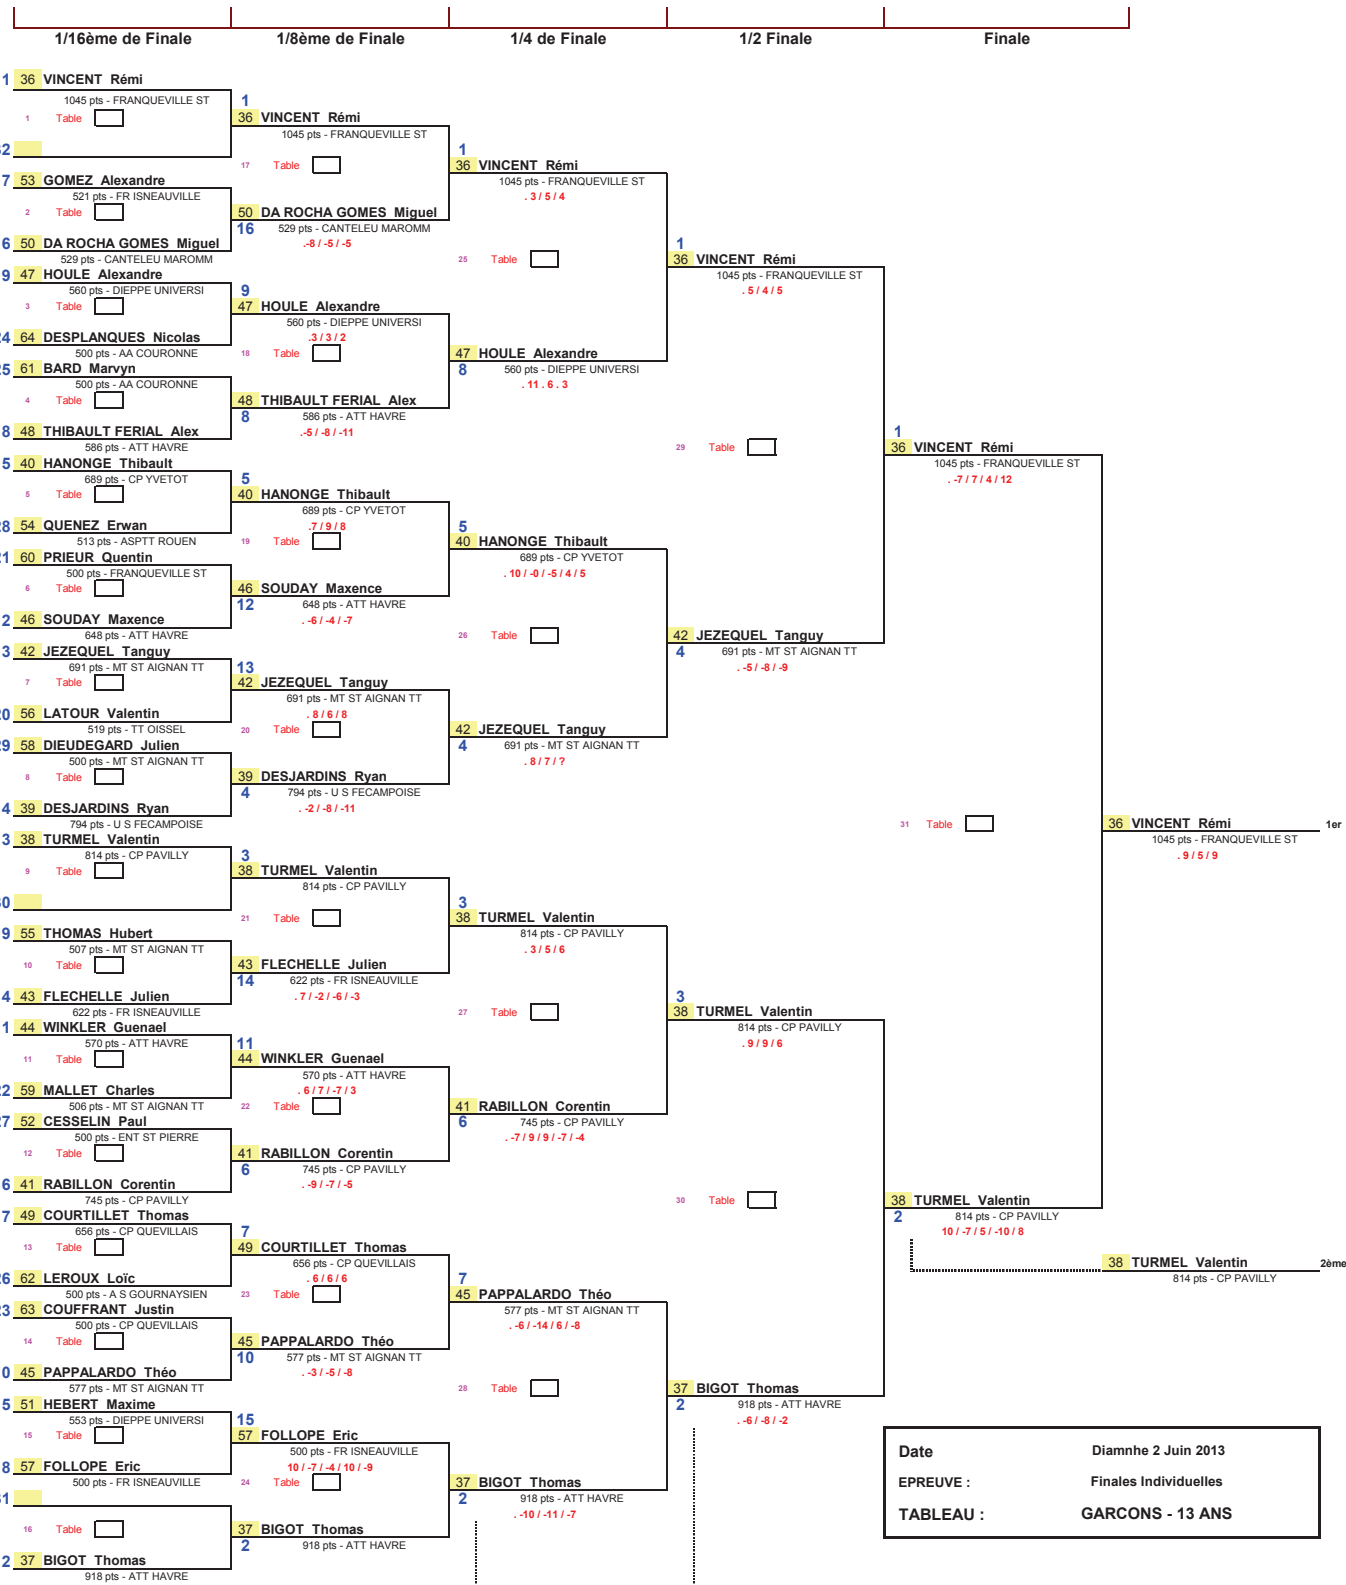

JEUNES DEP

Impression du 06/06/2013 à 18:10:53

MINIMES

JEUNES DEP / MINIMES / Poule 10

Rang	Nom	Dossard	N°Licence	Clst	Points	N° Club	Club	Cat.
1.	PAPPALARDO Théo	47	7631876	5	577	18760157	MT ST AIGNAN TT	-12
2.	SOUDAY Maxence	48	7631517	6	648	18760414	ATT HAVRE	-13
3.	DESPLANQUES Nicolas	49	7636115	5	500	18760221	AA COURONNE	-13

Table	Heure	F	Joueur 1	Joueur 2	F	S	1	2	3	4	5	6	7	J1	J2	J3
	1/3	☐	PAPPALARDO Théo	DESPLANQUES Nicolas	☐	☐	2	5	3					1		
	2/3	☐	SOUDAY Maxence	DESPLANQUES Nicolas	☐	☐	7	3	3						1	
	1/2	☐	PAPPALARDO Théo	SOUDAY Maxence	☐	☐	9	7	5					1		

Total des victoires :

2	1	

Joueur	Rang	Forfait
PAPPALARDO Théo	1	
SOUDAY Maxence	2	
DESPLANQUES Nicolas	3