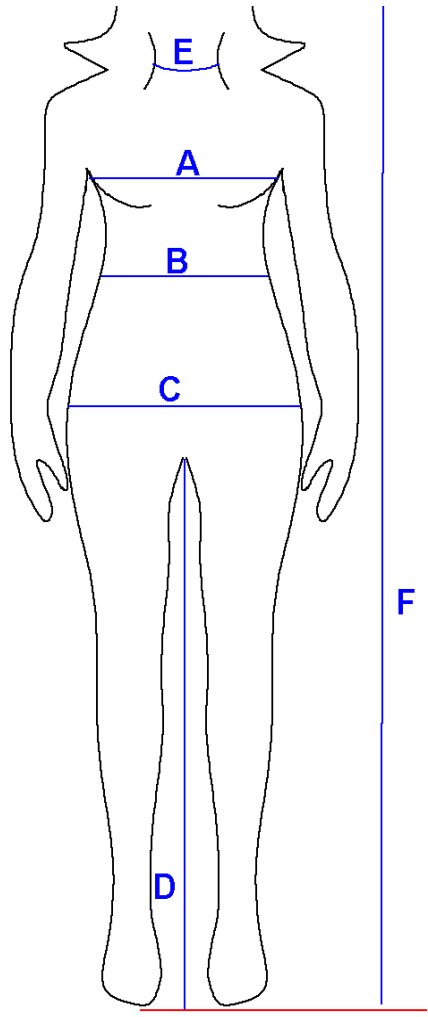

WAIST VITA	B								
BASIN BACINO	C								
INSIDE LEG INTERNO GAMBA	D								
COLLAR WIDHT LARGHEZZA COLLO	E								
HEIGHT ALTEZZA	F								
KILOGRAM	G								

Anatomical chart

MODELLO:	WOMAN		36	38	40	42	44	46	48	50
CHEST TORACE	A		76 74/78	80 78/82	84 82/86	88 86/90	92 90/94	96 94/98	100 98/102	104 102/106
WAIST VITA	B		58 56/60	62 60/64	66 64/68	70 68/72	74 72/76	78 76/80	82 80/84	86 84/88
BASIN	C		84	88	92	96	100	104	108	112

S	M	L	XL	XXL	3XL
92 90/94	98 96/100	104 102/106	110 108/112	116 114/118	122 120/124
82 80/84	88 86/90	94 92/96	100 98/102	106 104/108	112 110/114
94 92/96	100 98/102	106 104/108	112 110/114	118 116/120	124 122/126
39	40,5	42	43	44	45