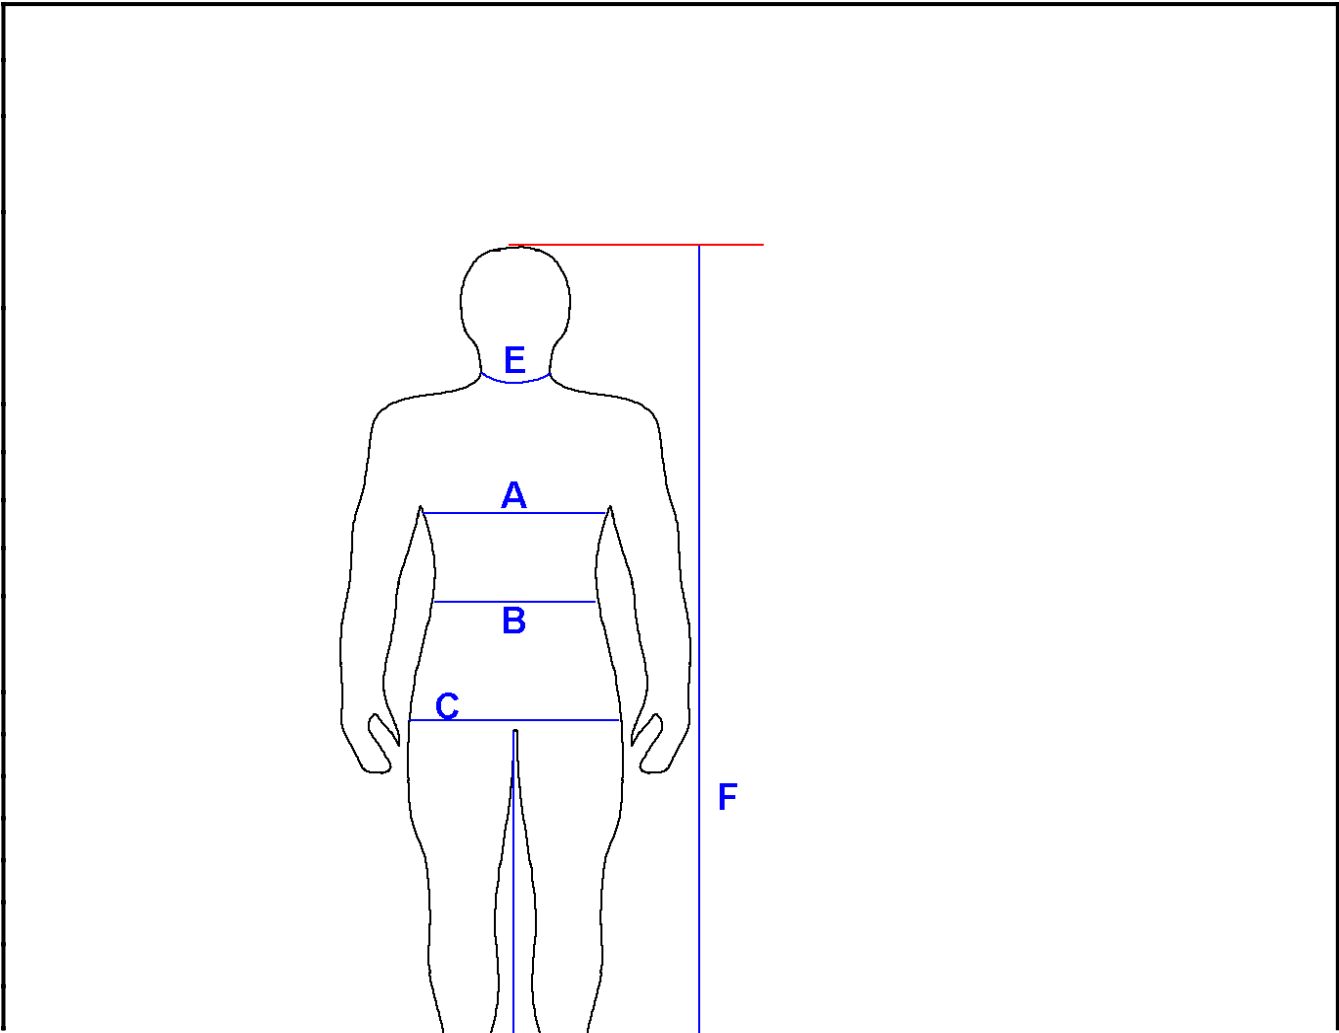

WAIST VITA	B								
BASIN BACINO	C								
INSIDE LEG INTERNO GAMBA	D								
COLLAR WIDHT LARGHEZZA COLLO	E								
HEIGHT ALTEZZA	F								
KILOGRAM	G								

Anatomical chart

MODELLO:	WOMAN		36	38	40	42	44	46	48	50
CHEST TORACE	A		76 74/78	80 78/82	84 82/86	88 86/90	92 90/94	96 94/98	100 98/102	104 102/106
WAIST VITA	B		58 56/60	62 60/64	66 64/68	70 68/72	74 72/76	78 76/80	82 80/84	86 84/88
BASIN	C		84	88	92	96	100	104	108	112

S	M	L	XL	XXL	3XL
92 90/94	98 96/100	104 102/106	110 108/112	116 114/118	122 120/124
82 80/84	88 86/90	94 92/96	100 98/102	106 104/108	112 110/114
94 92/96	100 98/102	106 104/108	112 110/114	118 116/120	124 122/126
39	40,5	42	43	44	45