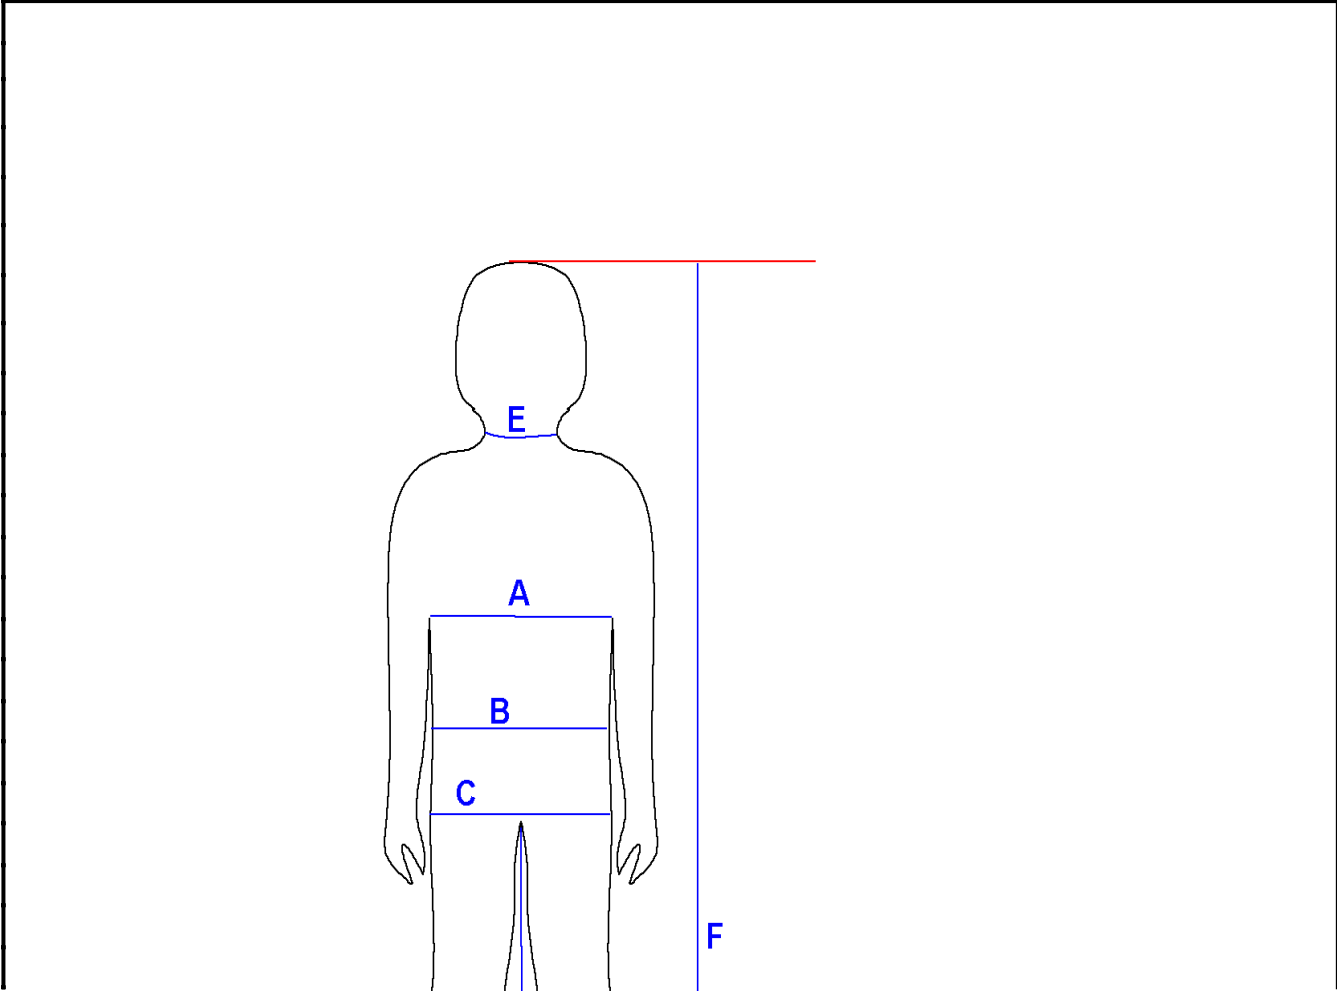

WAIST VITA	B								
BASIN BACINO	C								
INSIDE LEG INTERNO GAMBA	D								
COLLAR WIDHT LARGHEZZA COLLO	E								
HEIGHT ALTEZZA	F								
KILOGRAM	G								

Anatomical chart

MODELLO:	WOMAN		36	38	40	42	44	46	48	50
CHEST TORACE	A		76 74/78	80 78/82	84 82/86	88 86/90	92 90/94	96 94/98	100 98/102	104 102/106
WAIST VITA	B		58 56/60	62 60/64	66 64/68	70 68/72	74 72/76	78 76/80	82 80/84	86 84/88
BASIN	C		84	88	92	96	100	104	108	112

S	M	L	XL	XXL	3XL
92 90/94	98 96/100	104 102/106	110 108/112	116 114/118	122 120/124
82 80/84	88 86/90	94 92/96	100 98/102	106 104/108	112 110/114
94 92/96	100 98/102	106 104/108	112 110/114	118 116/120	124 122/126
39	40,5	42	43	44	45