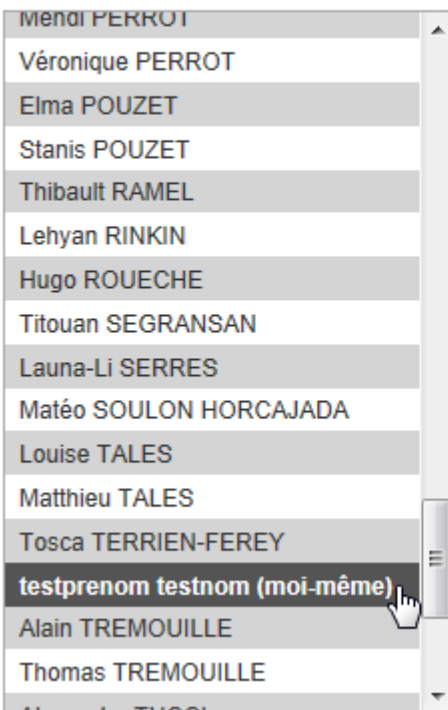

Si vous avez oublié votre identifiant et/ou votre mot de passe cliquez [ici](#)

Vous accédez alors de à la page d'accueil et pouvez accéder à la zone membre. Ceci est repérable par le bandeau gris en haut de la page.

Cliquez sur Annuaire

Recherchez votre nom au moyen de l'ascenseur et cliquez sur votre nom « (moi-même) »

 ANNUAIRE DU CLUB

 retour

Cliquez sur un membre de la liste pour voir son profil.

Votre fiche infos s'affiche sur la droite de la liste. Cliquez sur le bouton modifier sur la ligne « mon mot de passe »