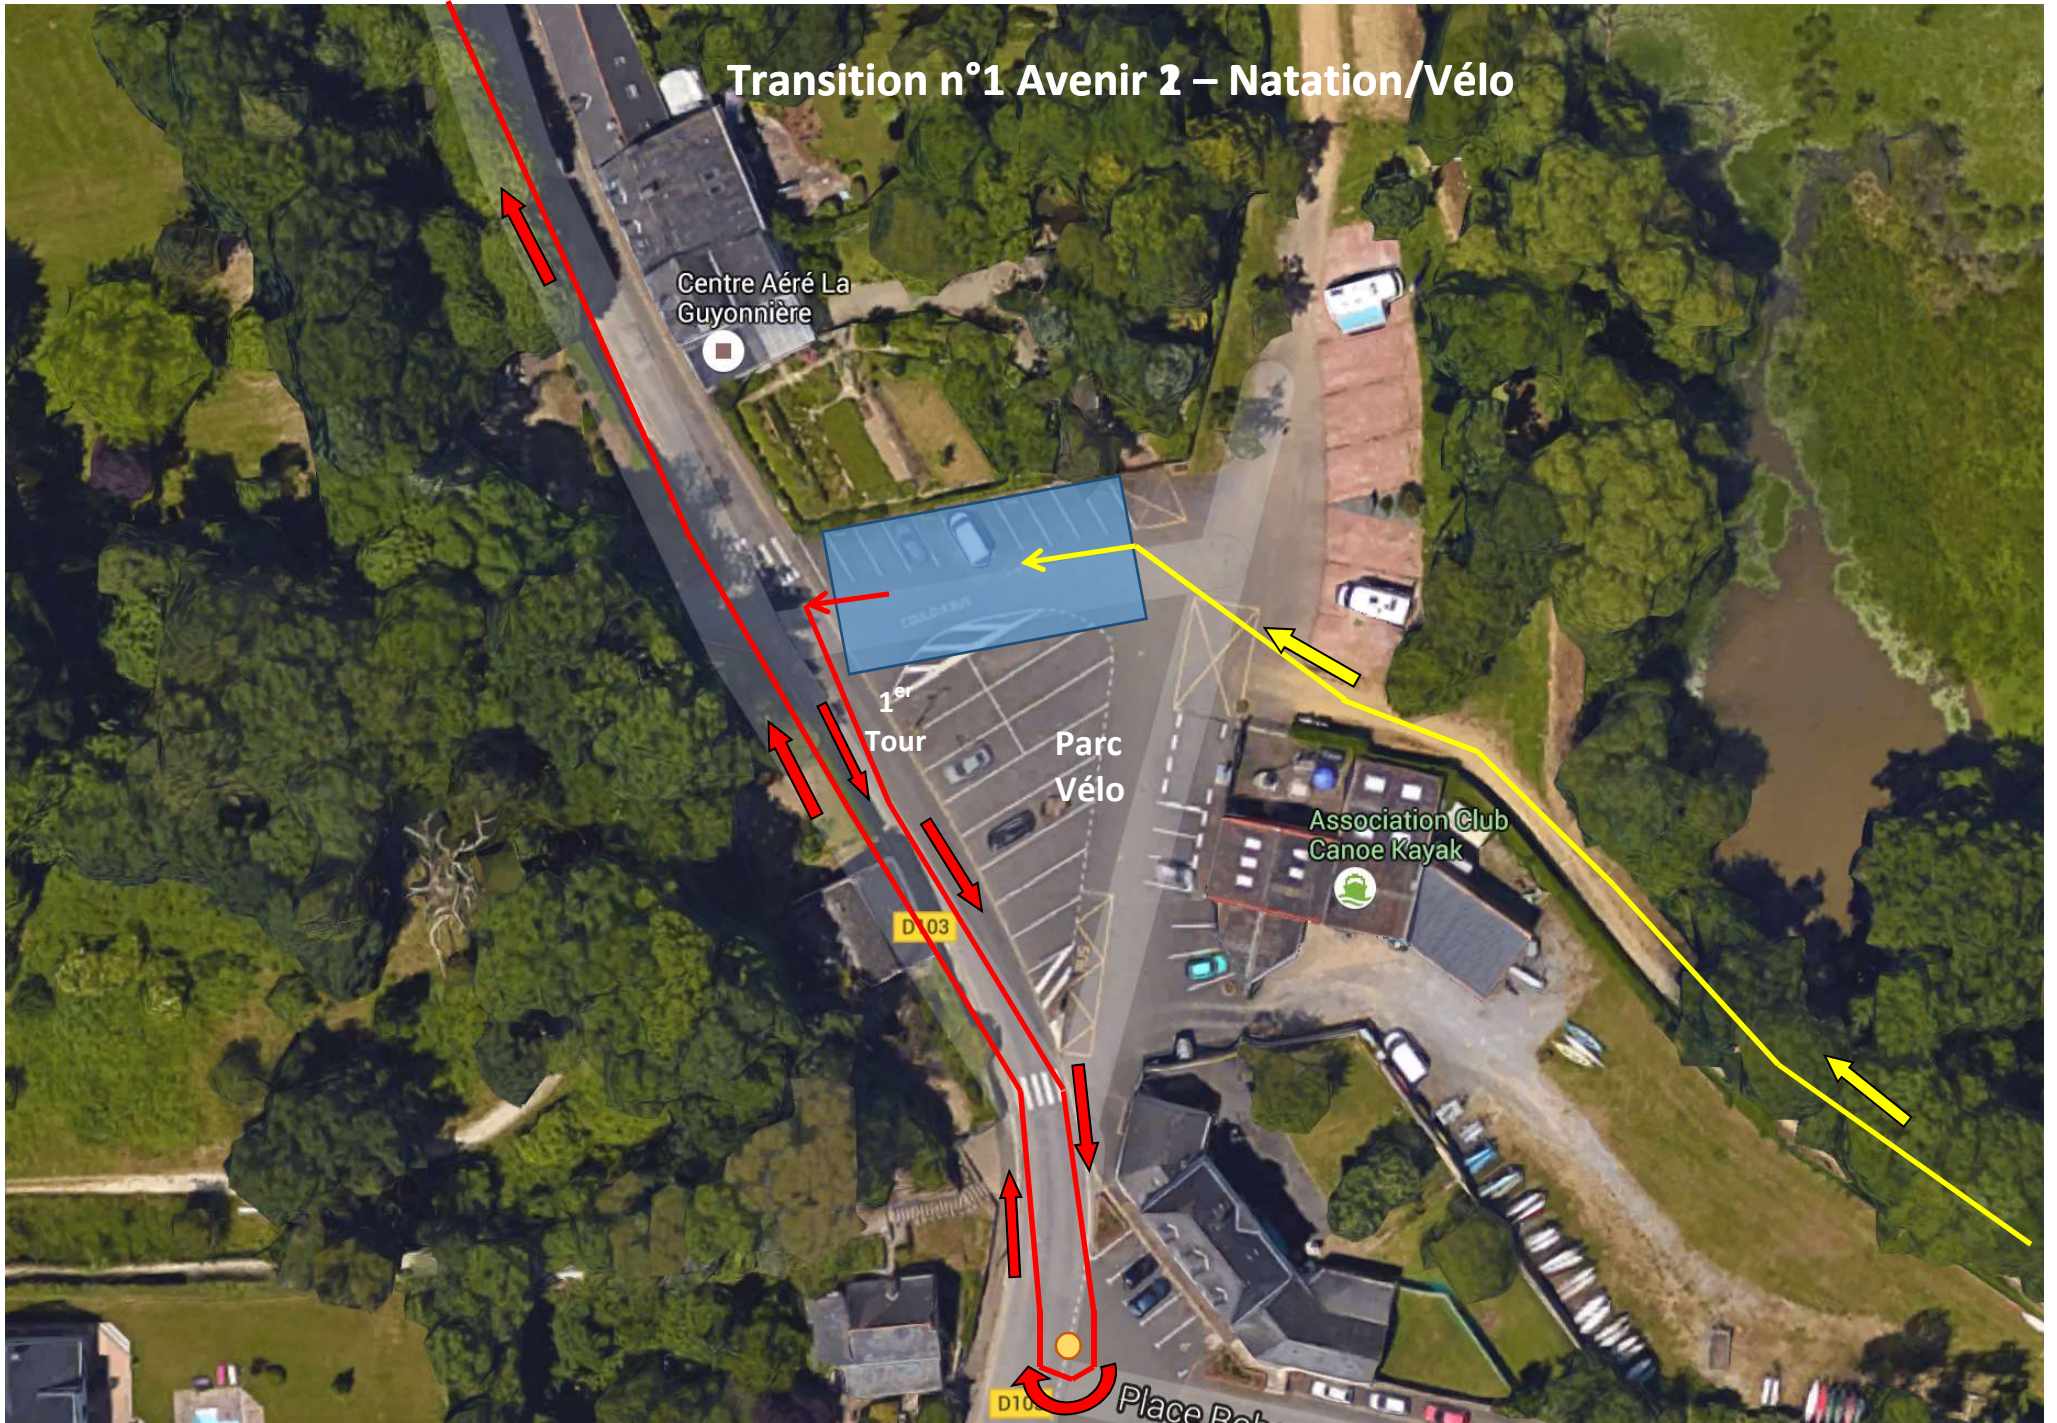

Transition n°1 Avenir 2 – Natation/Vélo