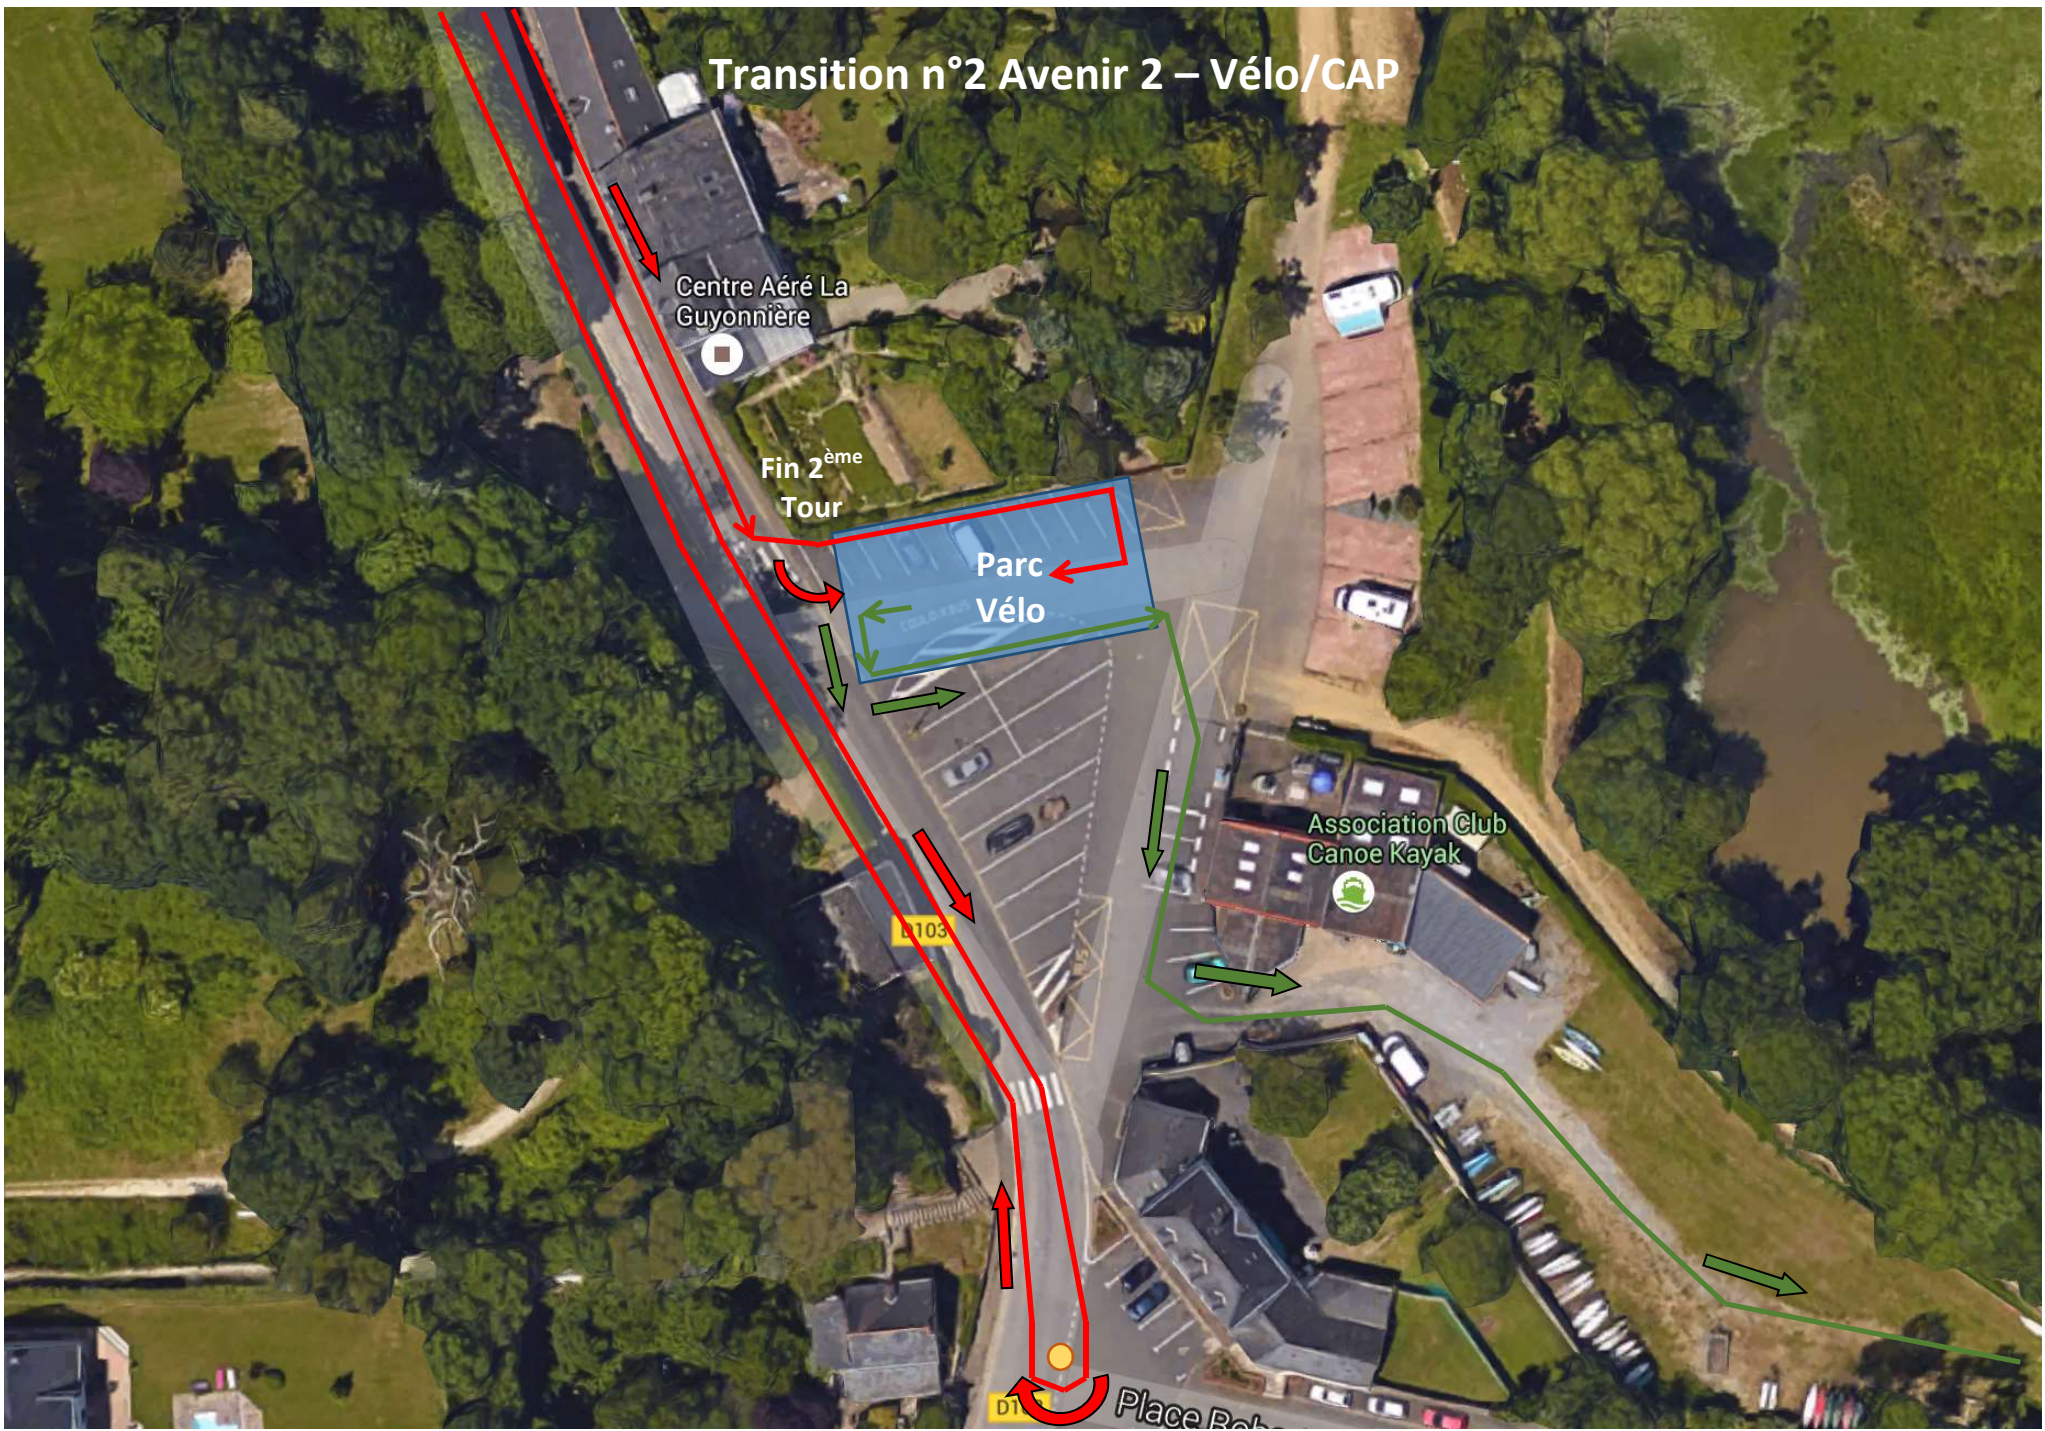

# Transition n°2 Avenir 2 – Vélo/CAP

Centre Aéré La Guyonnière

Fin 2<sup>ème</sup> Tour

Parc Vélo

Association Club Canoe Kayak

D103

D1

Place Rob