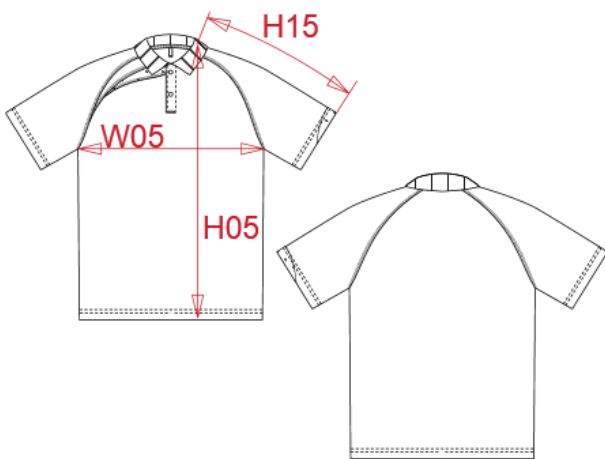

| Description | XS | S | M | L | XL | XXL | 3XL |
|-------------|-------|-------|-------|-------|-------|-------|-------|
| W18 | 40,50 | 43,50 | 46,50 | 49,50 | 52,50 | 55,50 | 58,50 |
| W11 | 46 | 49 | 52 | 55 | 58 | 61 | 64 |
| H22 | 43,75 | 45,50 | 46,25 | 47 | 48,75 | 49,50 | 51,25 |
| H23 | 25 | 25 | 26 | 26 | 27 | 27 | 28 |

SWEAT A CAPUCHE

| Description | XS | S | M | L | XL | XXL | 3XL |
|-------------|-------|-------|-------|----|-------|-------|-------|
| H05 | 68 | 70 | 72 | 74 | 76 | 78 | 80 |
| W05 | 49 | 52 | 55 | 58 | 61 | 64 | 67 |
| H15 | 65,50 | 66,40 | 67,10 | 68 | 68,60 | 69,40 | 70,40 |

38480 PONT DE BEAUVOISIN
Tél. 04 76 37 33 90

www.insolitpub.com • insolit@orange.fr

APE : 7311Z • SIRET 44291165700017 • TVA FR 77442911657 • FR76 1382 5002 0008 0117 6956 083

POLO SPORT

| Description | XS | S | M | L | XL | XXL | 3XL |
|-------------|-------|-------|-------|-------|-------|-------|-------|
| H05 | 66,50 | 68,50 | 70,50 | 72,50 | 74,50 | 76,50 | 78,50 |
| W05 | 47 | 50 | 53 | 56 | 59 | 62 | 65 |
| H15 | 33,50 | 35 | 36,50 | 38 | 39,50 | 41 | 42,50 |