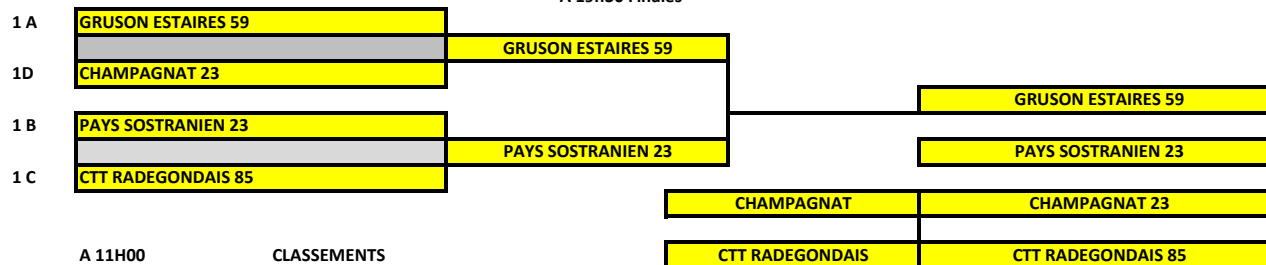

A 10h00 1/2 Finales

A 19h30 Finales

A 11H00

CLASSEMENTS