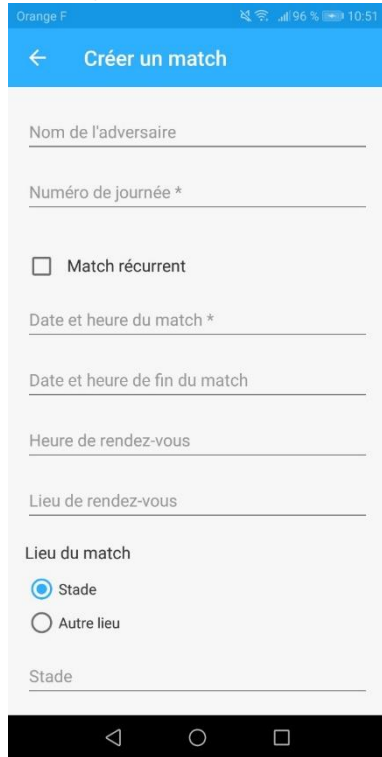

Exemple :

Je suis entraîneur → je créer un évènement (match ou entrainement) → j'invite mes joueurs → je reçois par mail ou sur l'application leur réponse.

SportEasy permet également d'organiser les transports pour les déplacements, les goûters ainsi que les tables de marque.