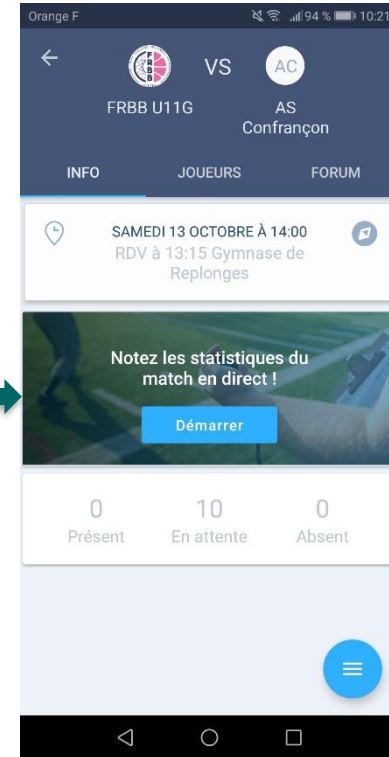

Comment ça marche ?

Exemple :

Je suis entraîneur → je créer un évènement (match ou entrainement) → j'invite mes joueurs → je reçois par mail ou sur l'application leur réponse.

SportEasy permet également d'organiser les transports pour les déplacements, les goûters ainsi que les tables de marque.