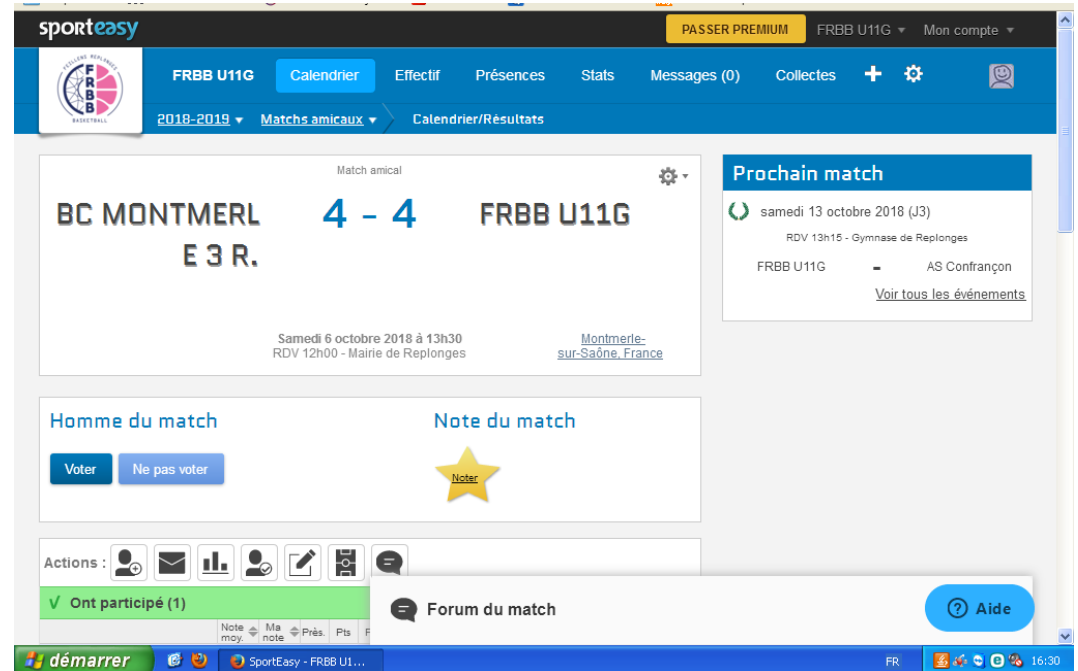

Pour toutes informations complémentaires n'hésitez pas à contacter Marie à

Basket-ain-développement@orange.fr

ou

06 07 06 44 57

Qu'est ce que c'est ?

- Un site internet et une application pour vous aider à gérer votre équipe sportive ou administrative.