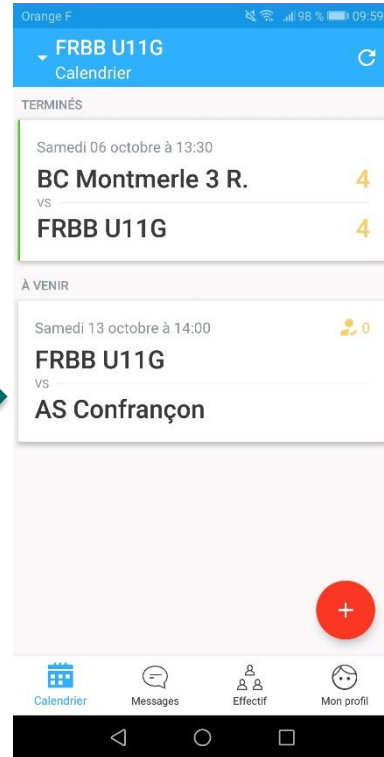

Exemple :

Je suis entraîneur → je créer un évènement (match ou entrainement) → j'invite mes joueurs → je reçois par mail ou sur l'application leur réponse.

SportEasy permet également d'organiser les transports pour les déplacements, les goûters ainsi que les tables de marque.