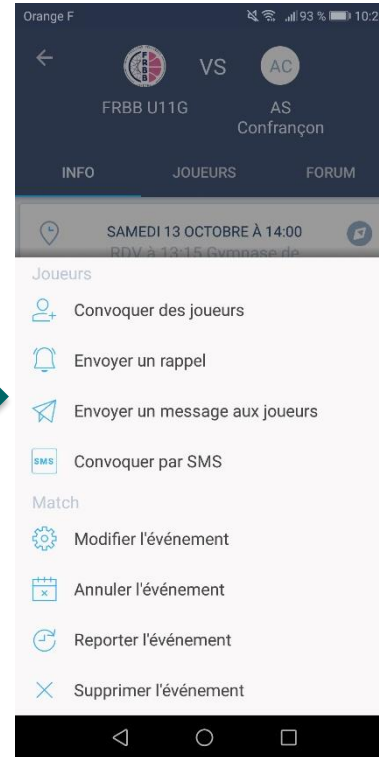

Comment ça marche ?

Exemple :

Je suis entraîneur → je créer un évènement (match ou entrainement) → j'invite mes joueurs → je reçois par mail ou sur l'application leur réponse.

SportEasy permet également d'organiser les transports pour les déplacements, les goûters ainsi que les tables de marque.