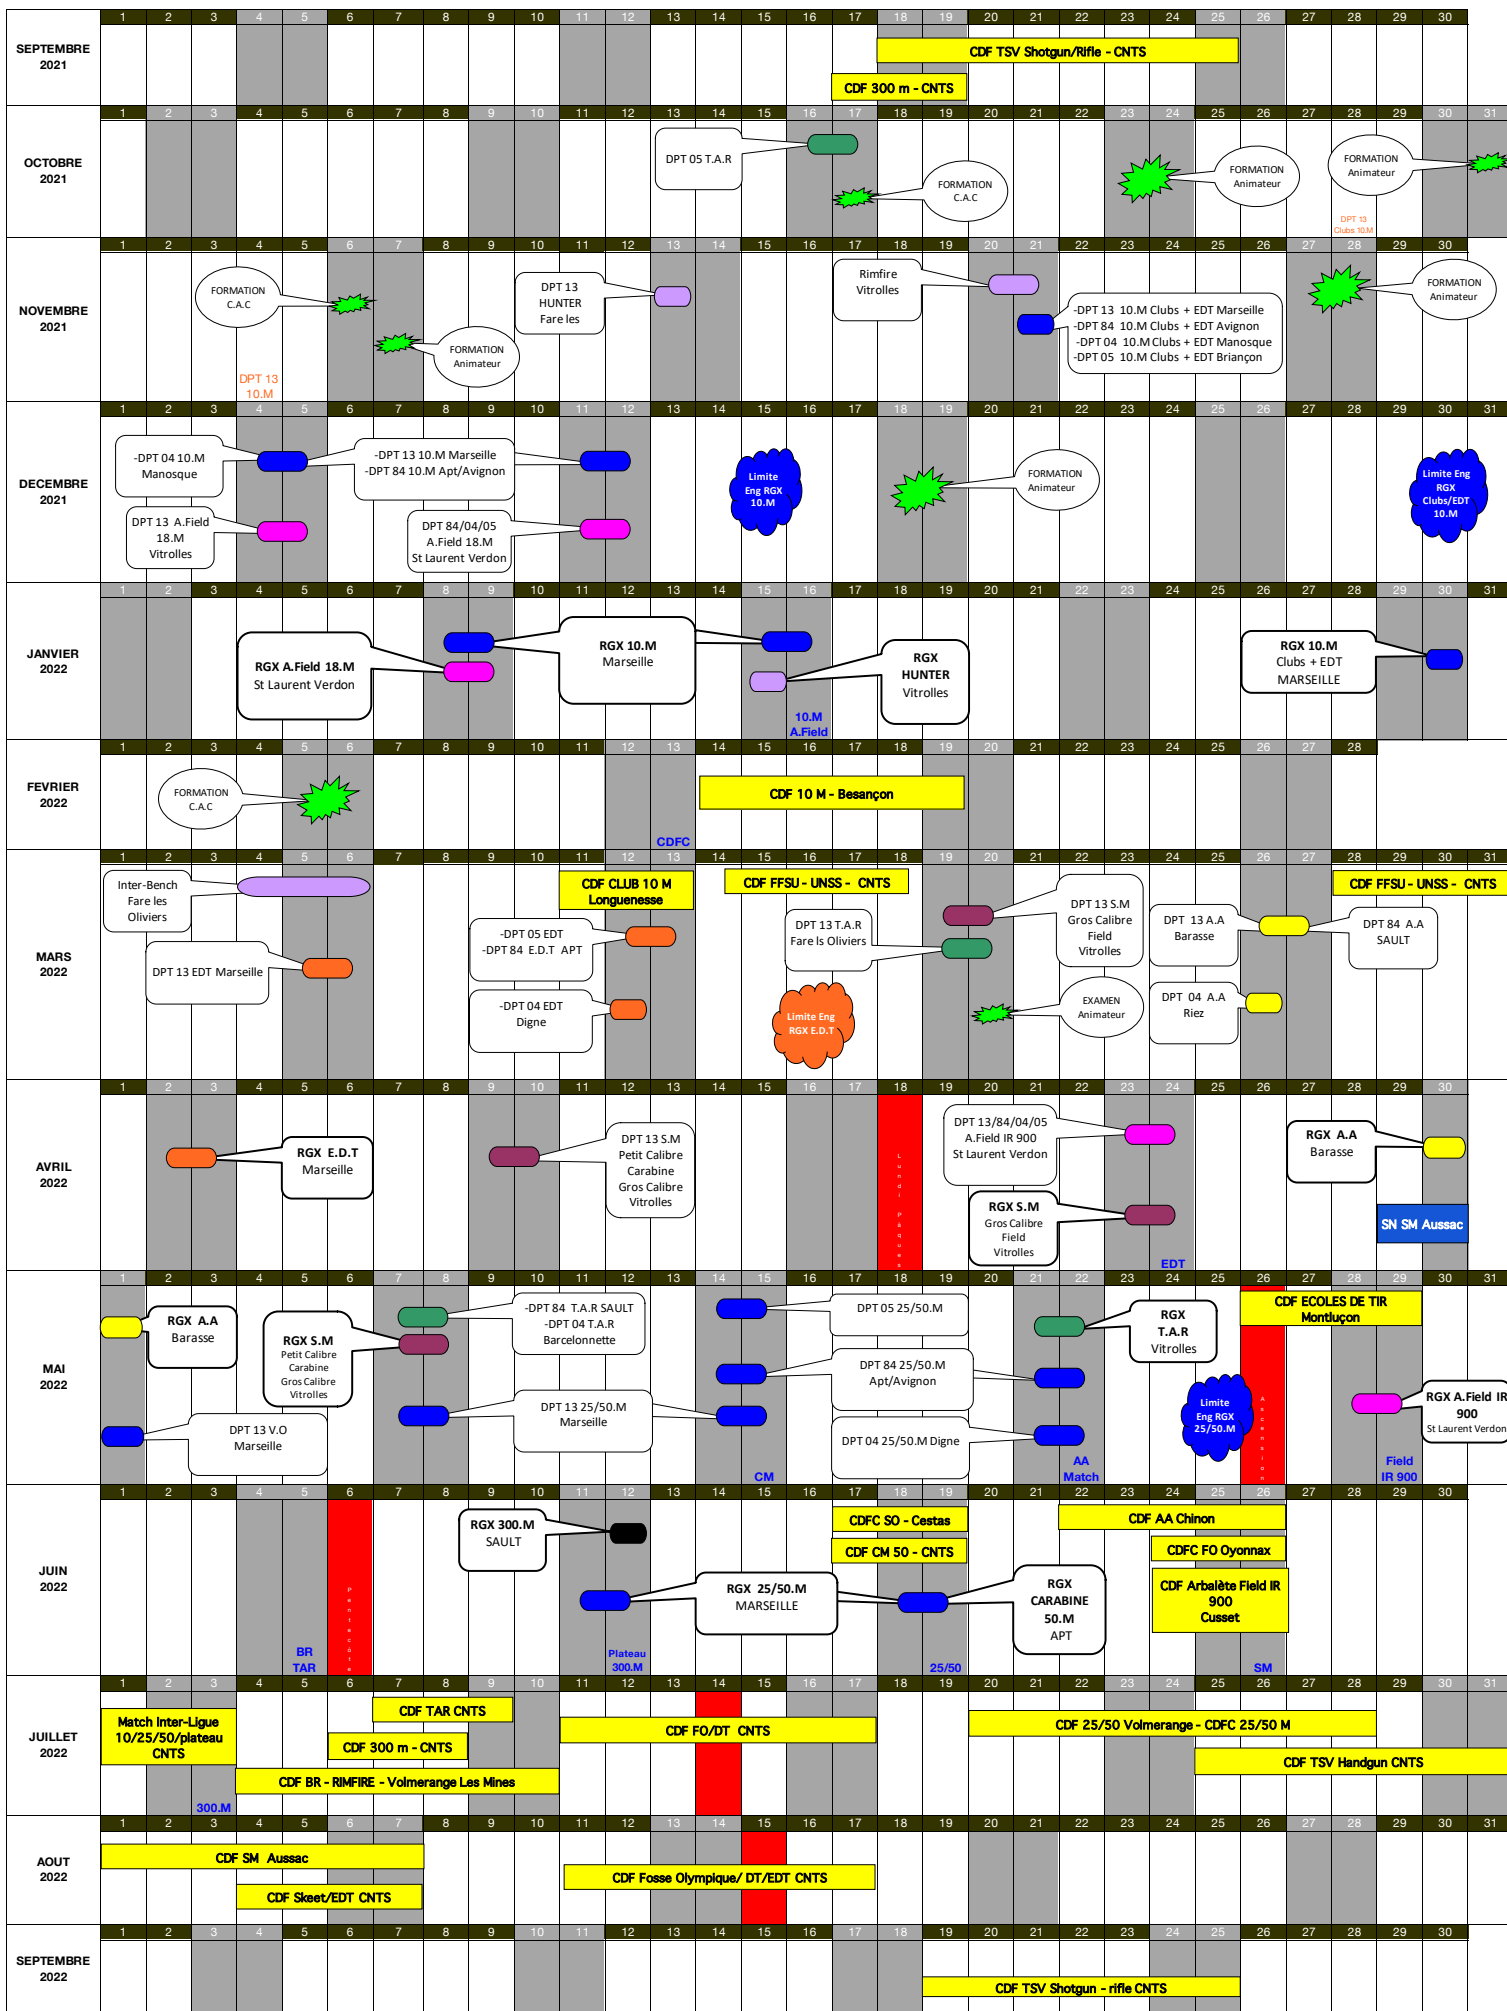

LIGUE DE TIR DE PROVENCE

PLANNING PRÉVISIONNEL SAISON 2021/2022

Version: 1 du 08/09/21

Red: Silhouettes Métalliques
Starburst: Formation

Light Blue: Stage