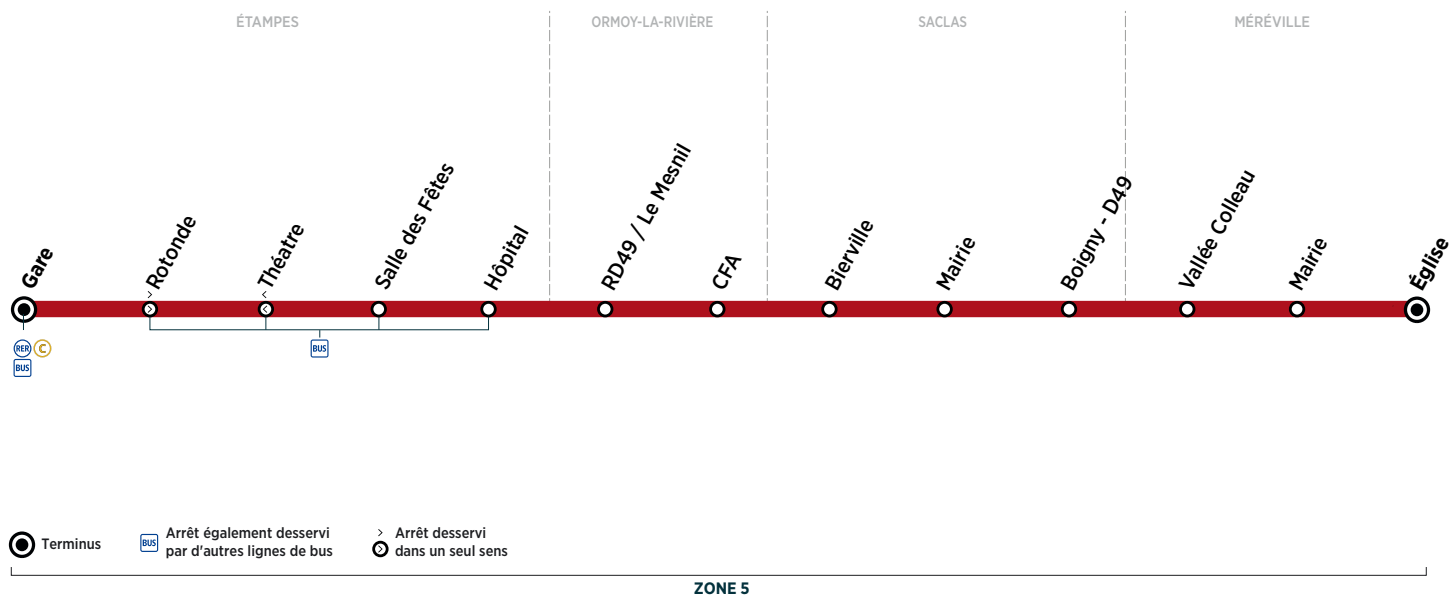

Bus**25****ÉTAMPES Gare → MÉRÉVILLE Église**

Horaires valables à compter du lundi 3 septembre 2018

**Lundi au vendredi**

ÉTAMPES	Gare	7:00	8:15	8:41	13:05	14:05	15:05	16:05	17:00	17:35	18:40	19:40	20:15
	Rotonde	7:02	8:17	8:43	13:07	14:07	15:07	16:07	17:02	17:37	18:42	19:42	20:17
	Salle des Fêtes	7:03	8:18	8:44	13:08	14:08	15:08	16:08	17:03	17:38	18:43	19:43	20:18
	Hôpital	7:08	8:23	8:49	13:13	14:13	15:13	16:13	17:08	17:43	18:48	19:48	20:23
ORMOY-LA-RIVIÈRE	RD49 / Le Mesnil	7:11	8:26	8:52	13:16	14:16	15:16	16:16	17:11	17:46	18:51	19:51	20:26
	CFA	7:12	8:27	8:53	13:17	14:17	15:17	16:17	17:12	17:47	18:52	19:52	20:27
SACLAS	Bierville	7:14	8:29	8:55	13:19	14:19	15:19	16:19	17:14	17:49	18:54	19:54	20:29
	Mairie	7:18	8:33	8:59	13:23	14:23	15:23	16:23	17:18	17:53	18:58	19:58	20:33
	Boigny-D49	7:22	8:37	9:03	13:27	14:27	15:27	16:27	17:22	17:57	19:02	20:02	20:37
MÉRÉVILLE	Vallée Colleau	7:23	8:38	9:04	13:28	14:28	15:28	16:28	17:23	17:58	19:03	20:03	20:38
	Mairie	7:26	8:41	9:07	13:31	14:31	15:31	16:31	17:26	18:01	19:06	20:06	20:41
	Église	7:28	8:43	9:09	13:33	14:33	15:33	16:33	17:28	18:03	19:08	20:08	20:43

 Ne circule pas en période été.

 Ne circule pas le mercredi en période été.
i Bon à savoir

- Aucun service les samedis, dimanches et jours fériés.
- Ces horaires sont donnés à titre indicatif et sont soumis aux aléas de la circulation.