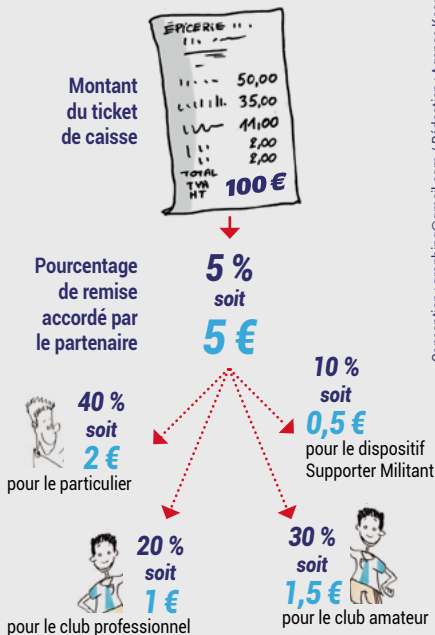

EXEMPLE DE RÉTRIBUTION

Conception : graphing@gmail.com / Rédaction : Agence Kaori.

CONTACT

Pour toute information complémentaire :
Tél. 02 98 04 18 01

contact@supporter-militant.org
www.supporter-militant.org

Une initiative
portée par :