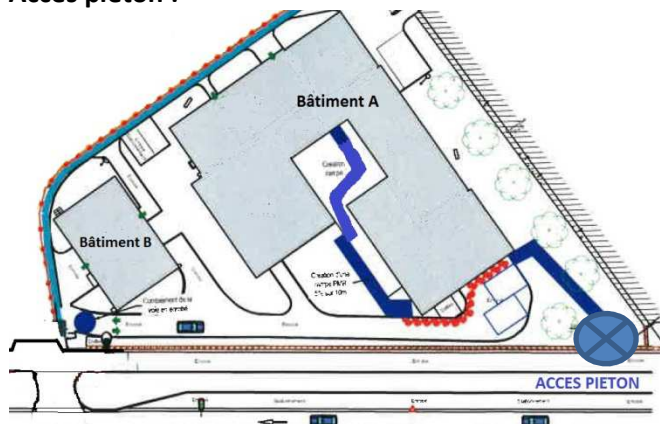

**Maison départementale des comités sportifs de l'Essonne (MDCS)**

62 bis Boulevard Charles de Gaulle  
91540 MENNECY  
Tel : 01 69 23 44 00

**Horaires d'ouverture :**

- du lundi au vendredi : 9h00 – 12h00 et 13h30 – 17h30
- réservation du lundi au dimanche

**Coordonnées GPS :**

Longitude 2°25'10,98"E  
Latitude 48°33'25,24"N

**Accès piéton :**

**RER D :** direction Malesherbes, gare de Mennechy

**Bus :** Ligne 24-11 – Keolis Seine Essonne : arrêt Piscine  
Ligne 24-12 – Keolis Seine Essonne : arrêt Piscine