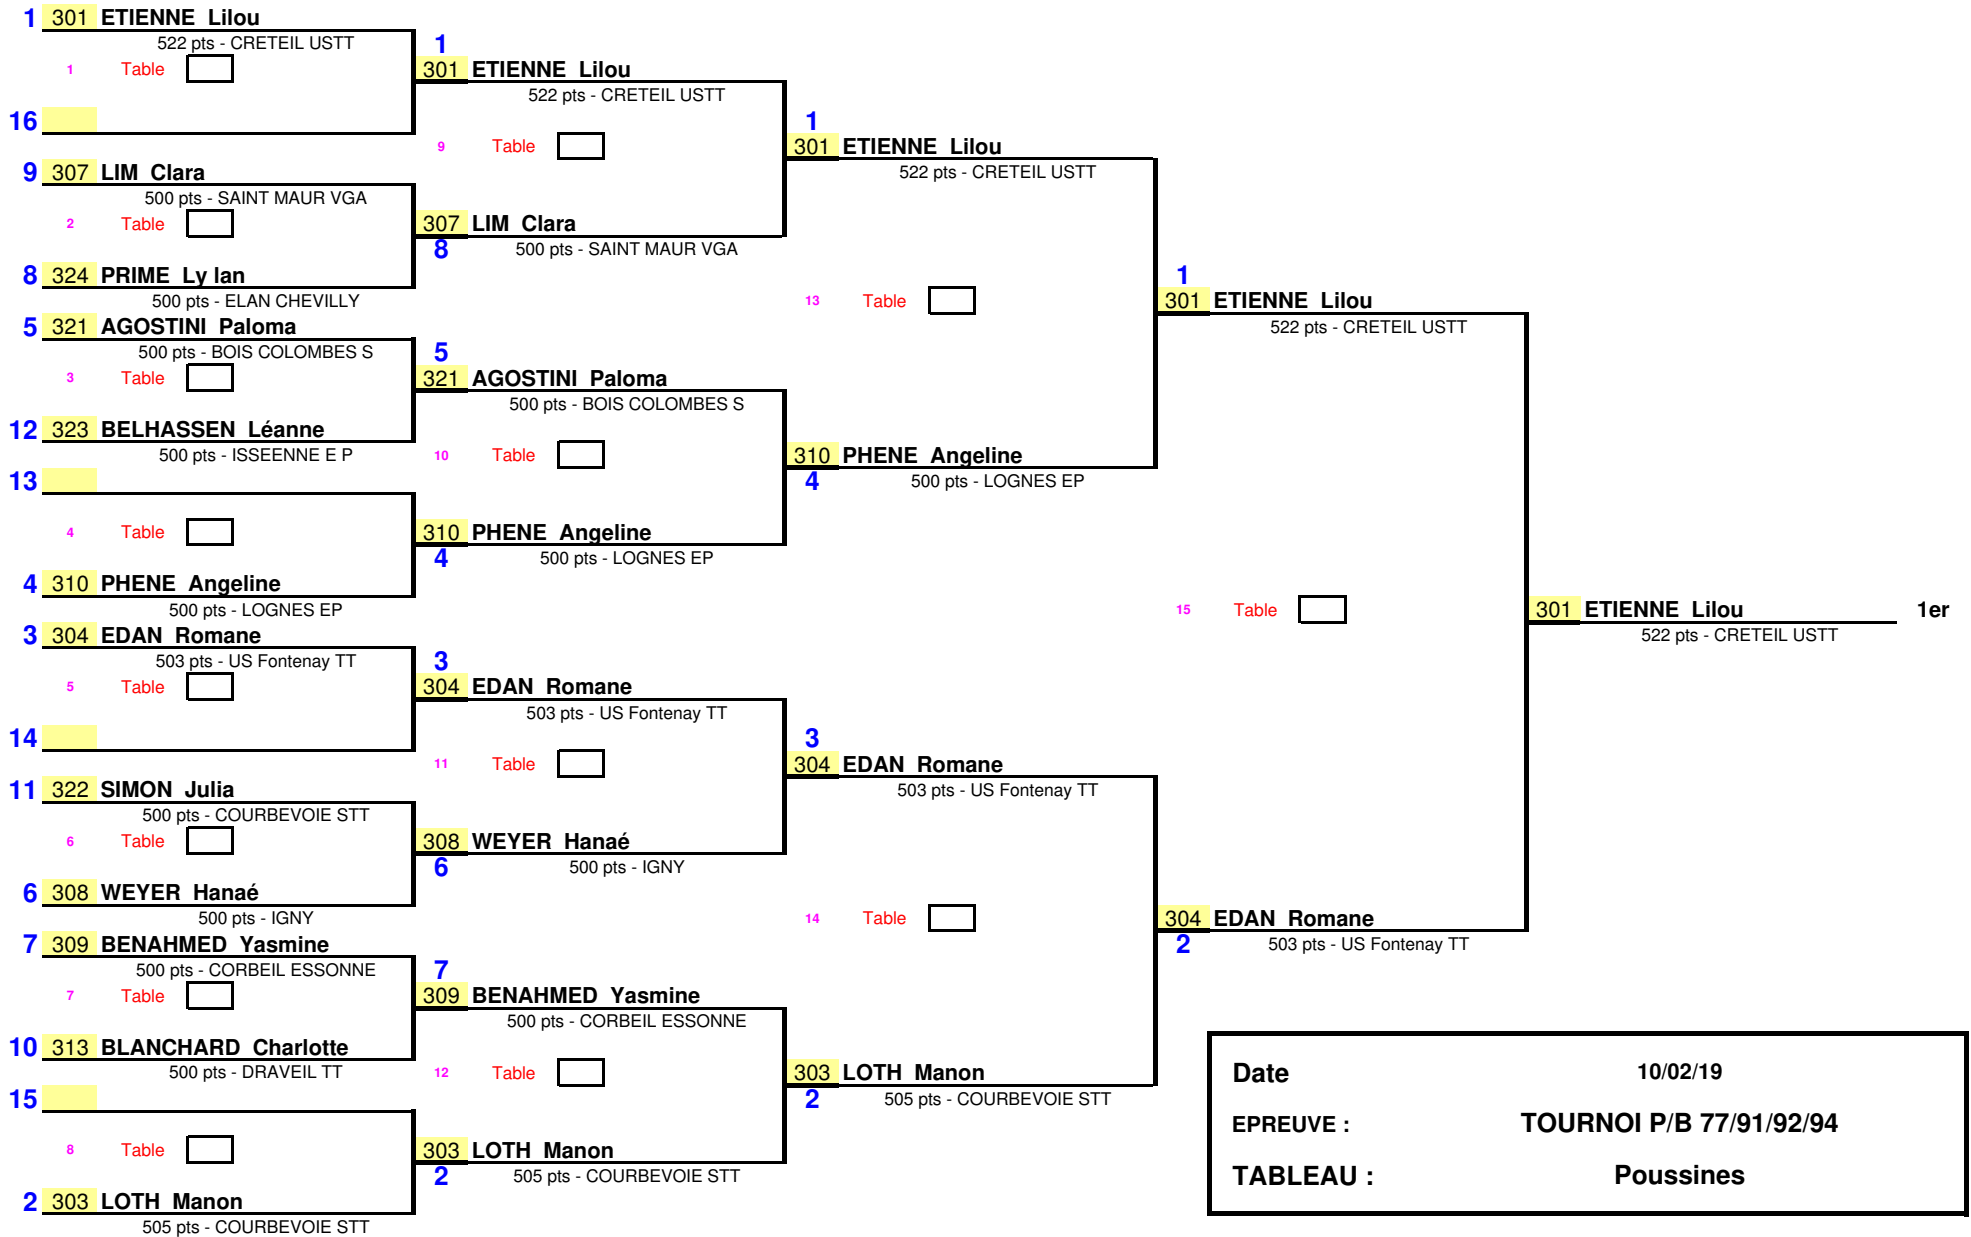

1/8 de Finale

1/4 de Finale

1/2 Finale

Finale

Date	10/02/19
EPREUVE :	TOURNOI P/B 77/91/92/94
TABLEAU :	Poussines