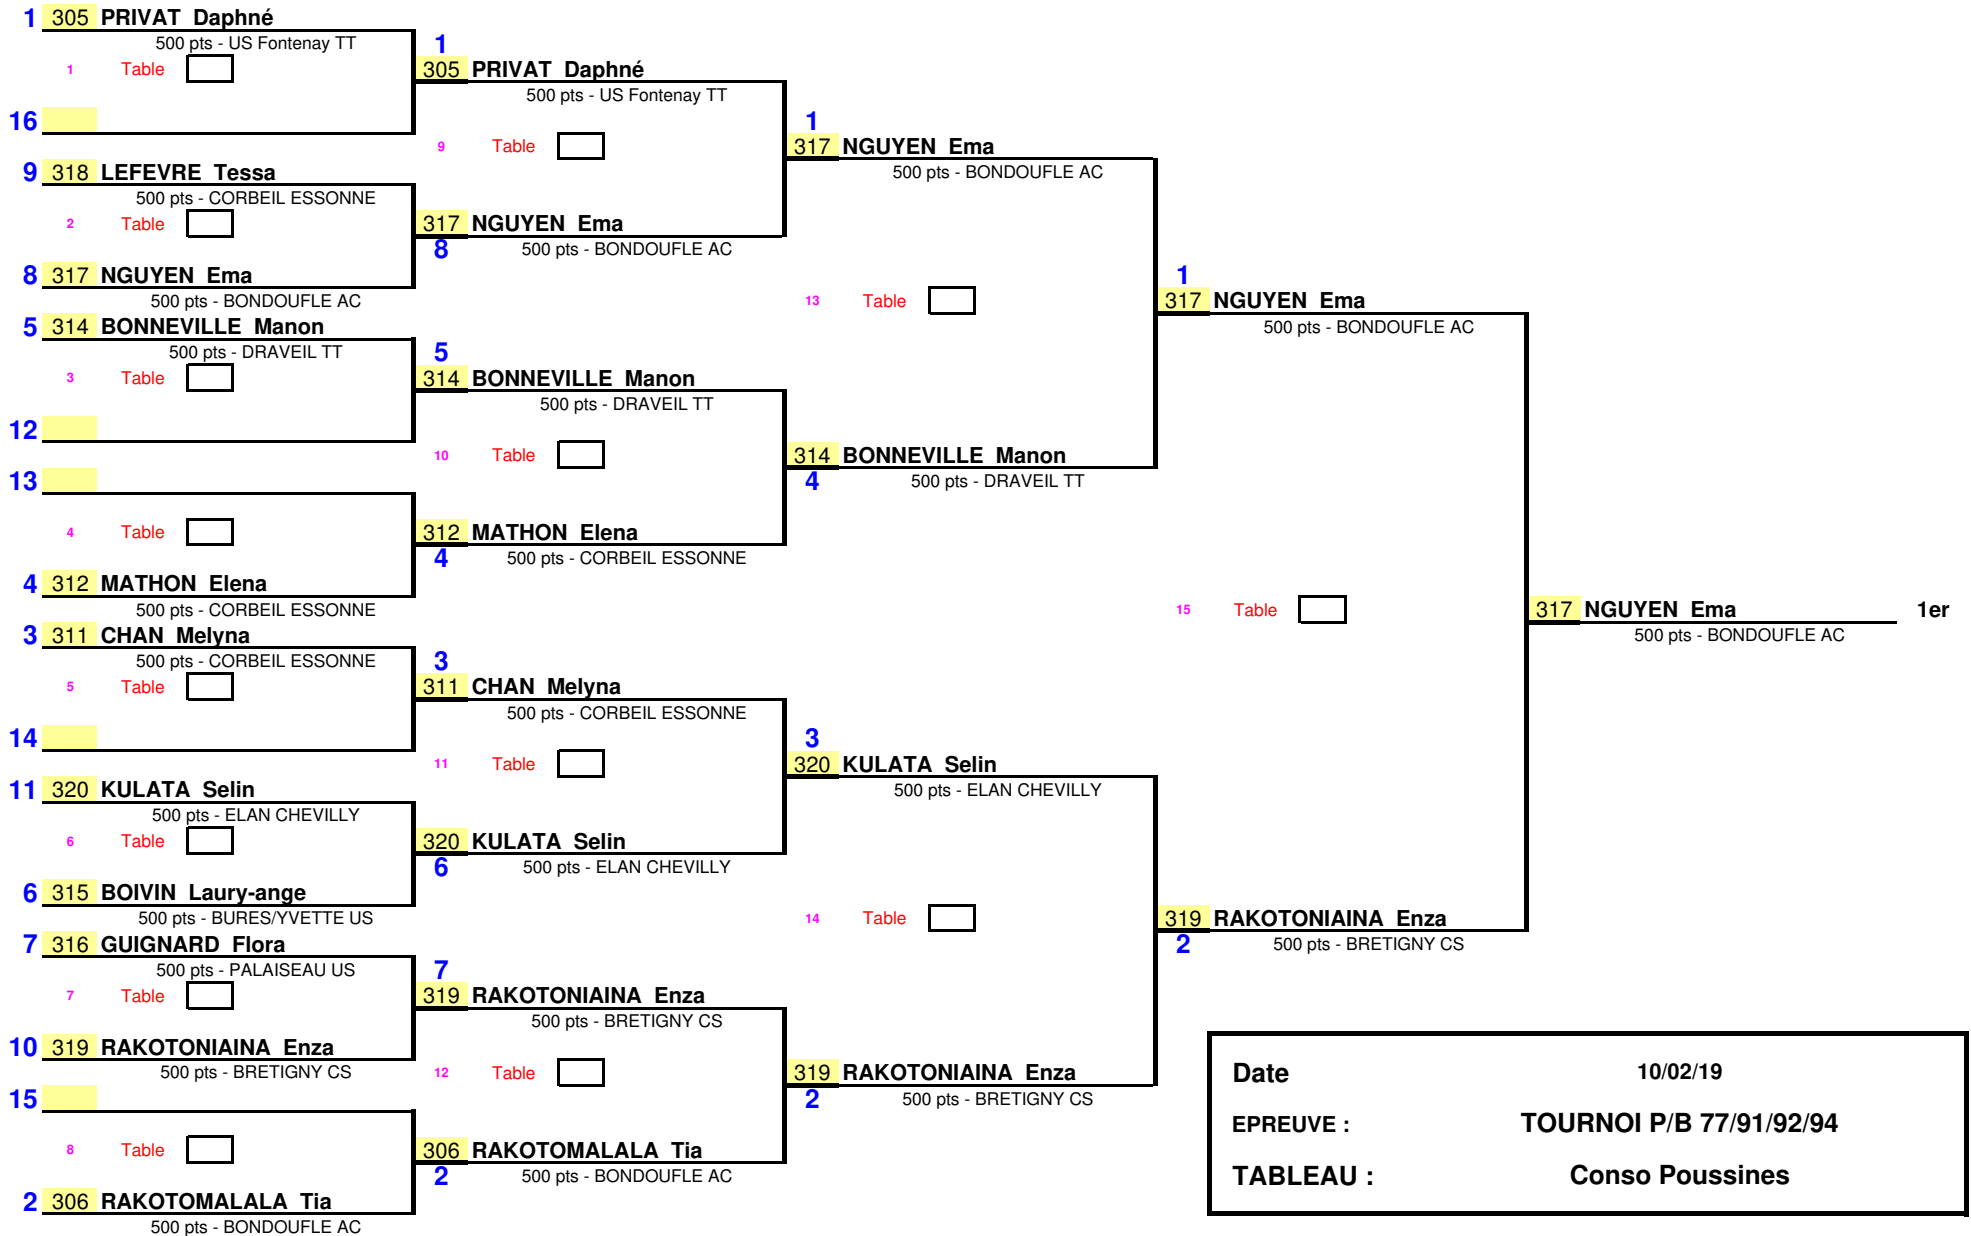

1/8 de Finale

1/4 de Finale

1/2 Finale

Finale

Date	10/02/19
EPREUVE :	TOURNOI P/B 77/91/92/94
TABLEAU :	Conso Poussines