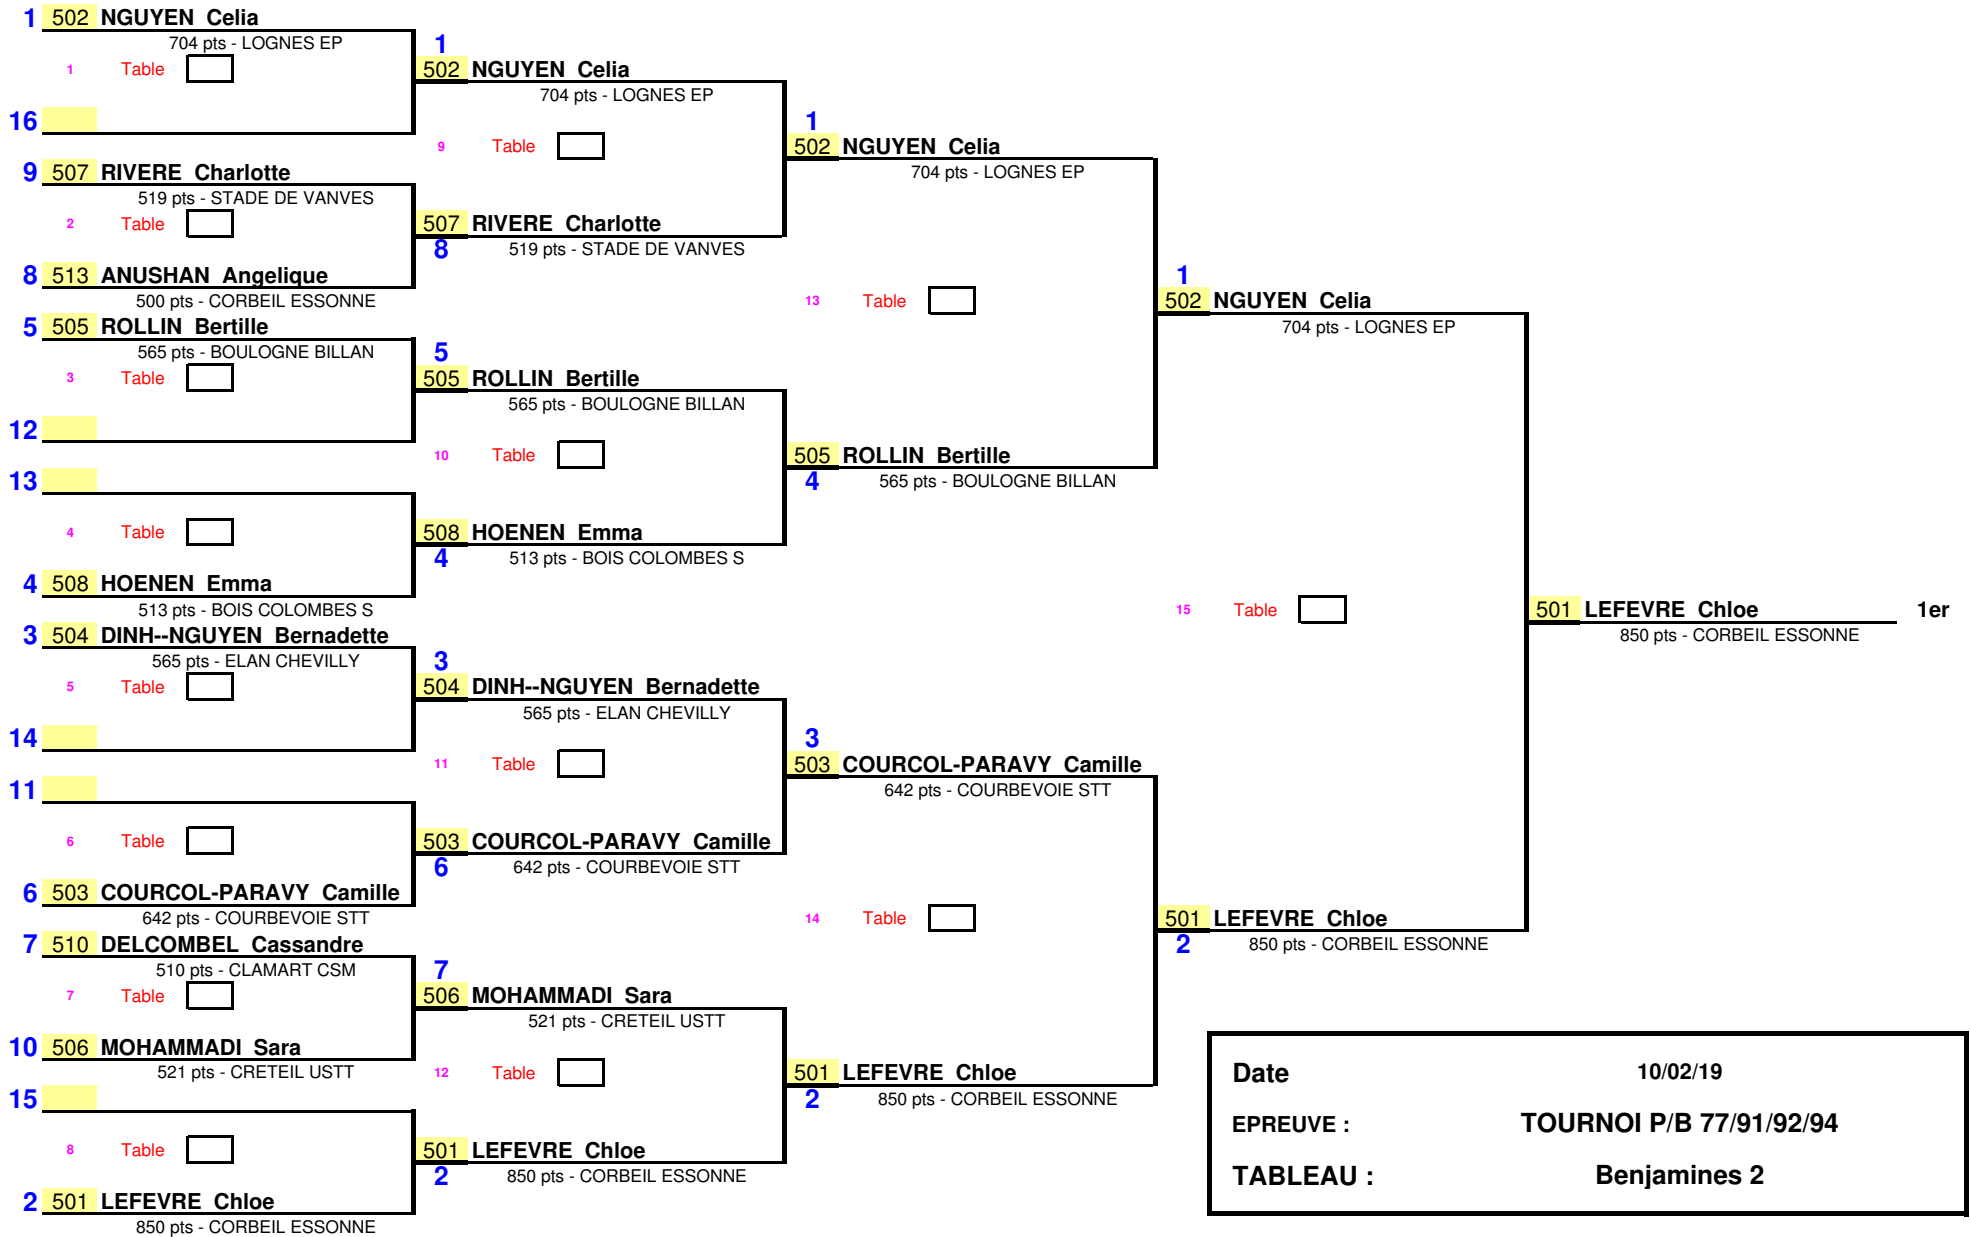

1/8 de Finale

1/4 de Finale

1/2 Finale

Finale

Date	10/02/19
EPREUVE :	TOURNOI P/B 77/91/92/94
TABLEAU :	Benjamines 2