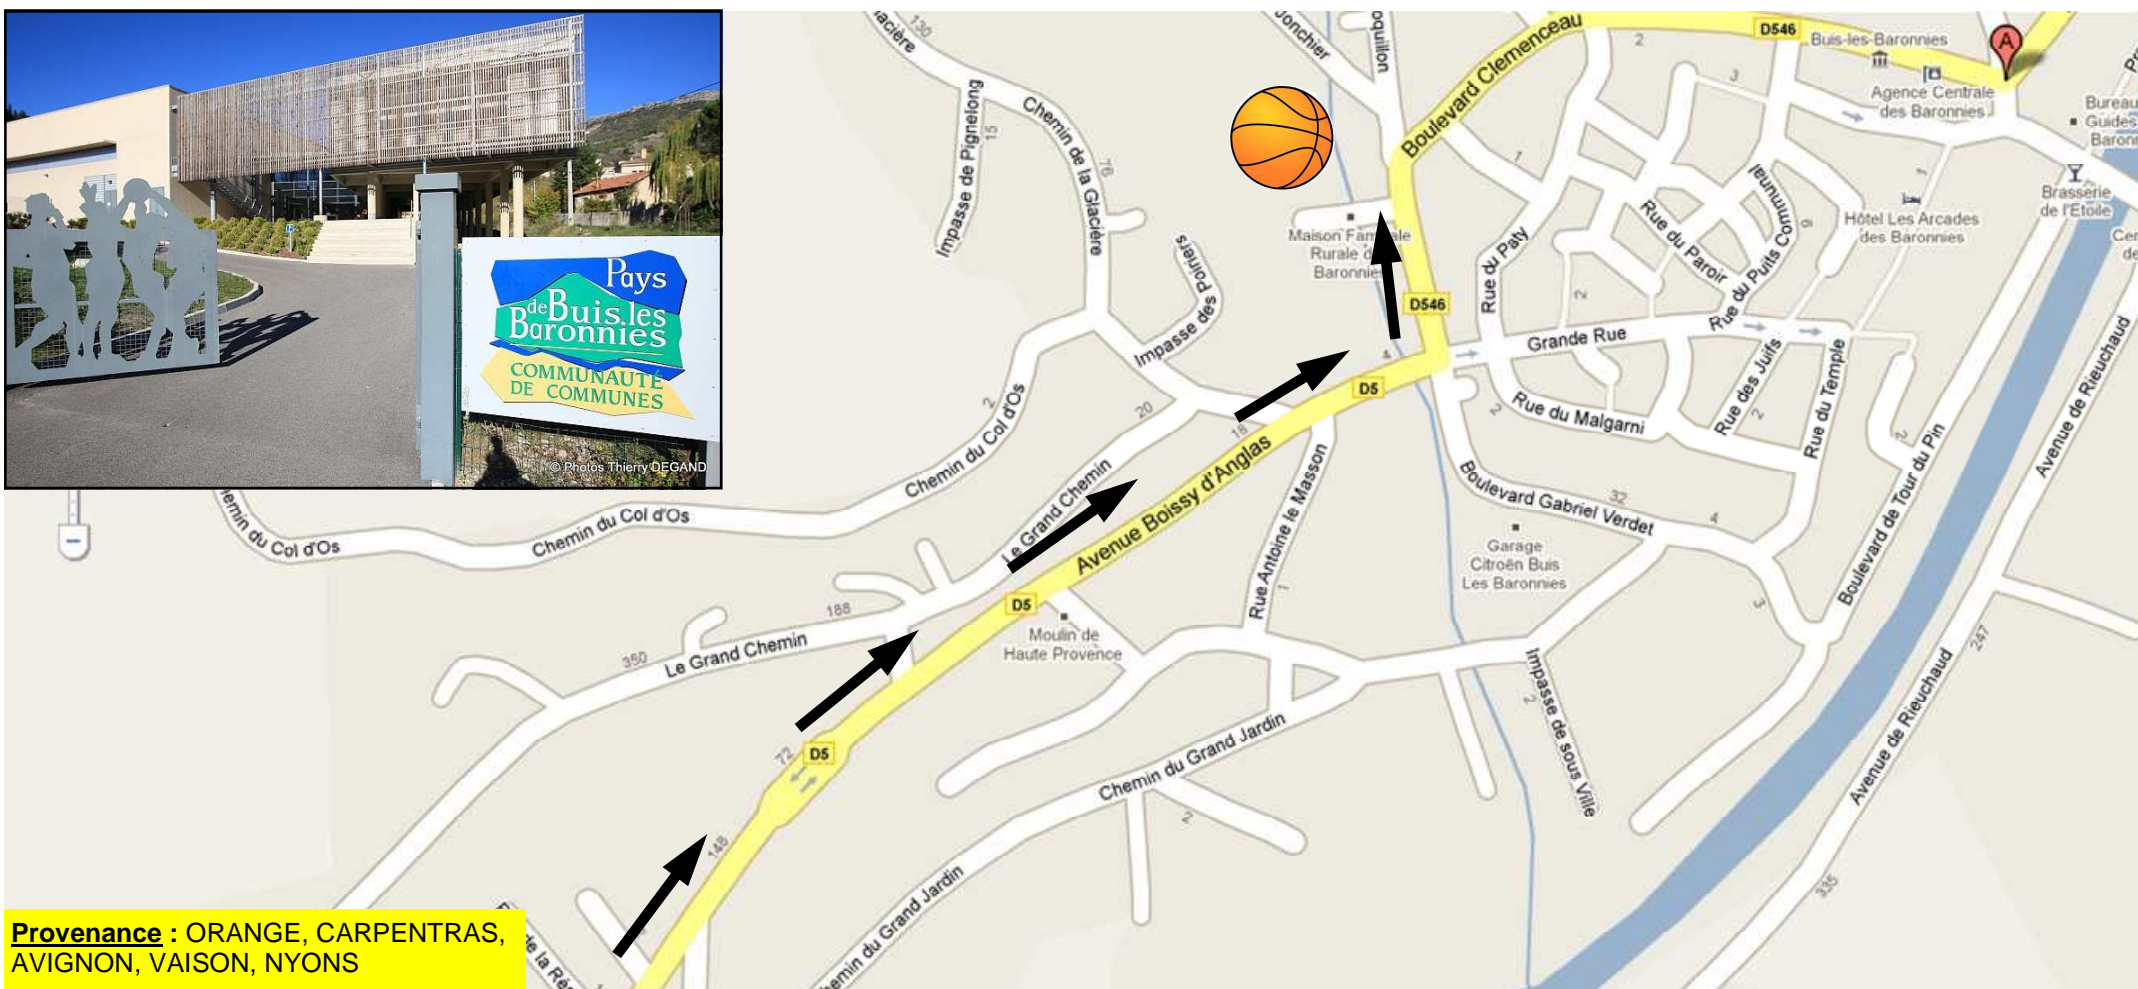

# GYMNASE INTERCOMMUNAL DE BUIS-LES-BARONNIES

**Par l'autoroute :** Sortie conseillée à Orange. Suivre ensuite Camaret, Sablet, Vaison la Romaine, Entrechaux, Mollans sur Ouvèze, Pierrelongue, BUIS LES BARONNIES

60 min

Si vous ne choisissez pas l'autoroute (conseillé pour les clubs venant de la région avignonnaise), deux itinéraires possibles :

- par Carpentras : suivre Serres, Le Baroux, Malaucène, Entrechaux, Mollans sur Ouvèze, BUIS LES BARONNIES
- par Courthézon : suivre Jonquières, Violès, Sablet, Vaison la Romaine, Entrechaux, Mollans sur Ouvèze, BUIS LES BARONNIES

Le gymnase se trouve au **place du 19 Mars 1962**. Téléphone : **04.75.28.05.76**

**Provenance :** ORANGE, CARPENTRAS, AVIGNON, VAISON, NYONS