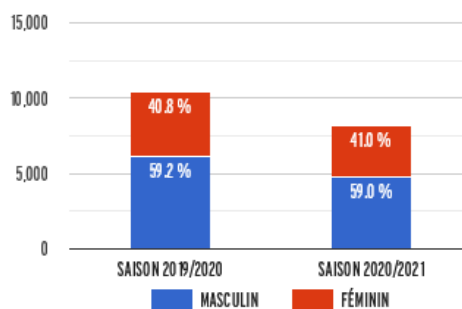

- La Tronche Meylan (LTMB)

QUALIFICATIONS ET RÈGLEMENTS

Statistiques licences 2020-2021

LICENCES CLUBS (SOCLES) À LA DATE DU 09 MARS

	FÉMININ		MASCULIN		TOTAL
SAISON 2019/2020	4 236	40.8%	6 148	59.2%	10 384
SAISON 2020/2021	3 357	41.0%	4 821	59.0%	8 178
EVOLUTION	-879		-1 327		-2 206
EVOLUTION %	-20.8%		-21.6%		-21.2%