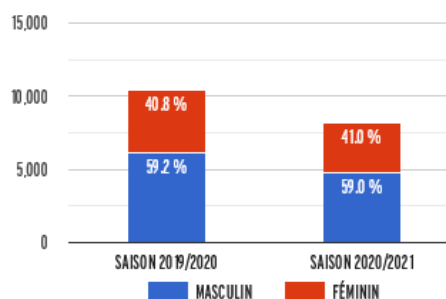

Merci à eux pour leur disponibilité.

QUALIFICATIONS ET RÈGLEMENTS

Statistiques Licences 2020-2021

LICENCES CLUBS (SOCLES) À LA DATE DU 02 MARS

	FÉMININ		MASCULIN		TOTAL
SAISON 2019/2020	4 233	40.8%	6 142	59.2%	10 375
SAISON 2020/2021	3 356	41.0%	4 820	59.0%	8 176
EVOLUTION	-877		-1 322		-2 199
EVOLUTION %	-20.7%		-21.5%		-21.2%