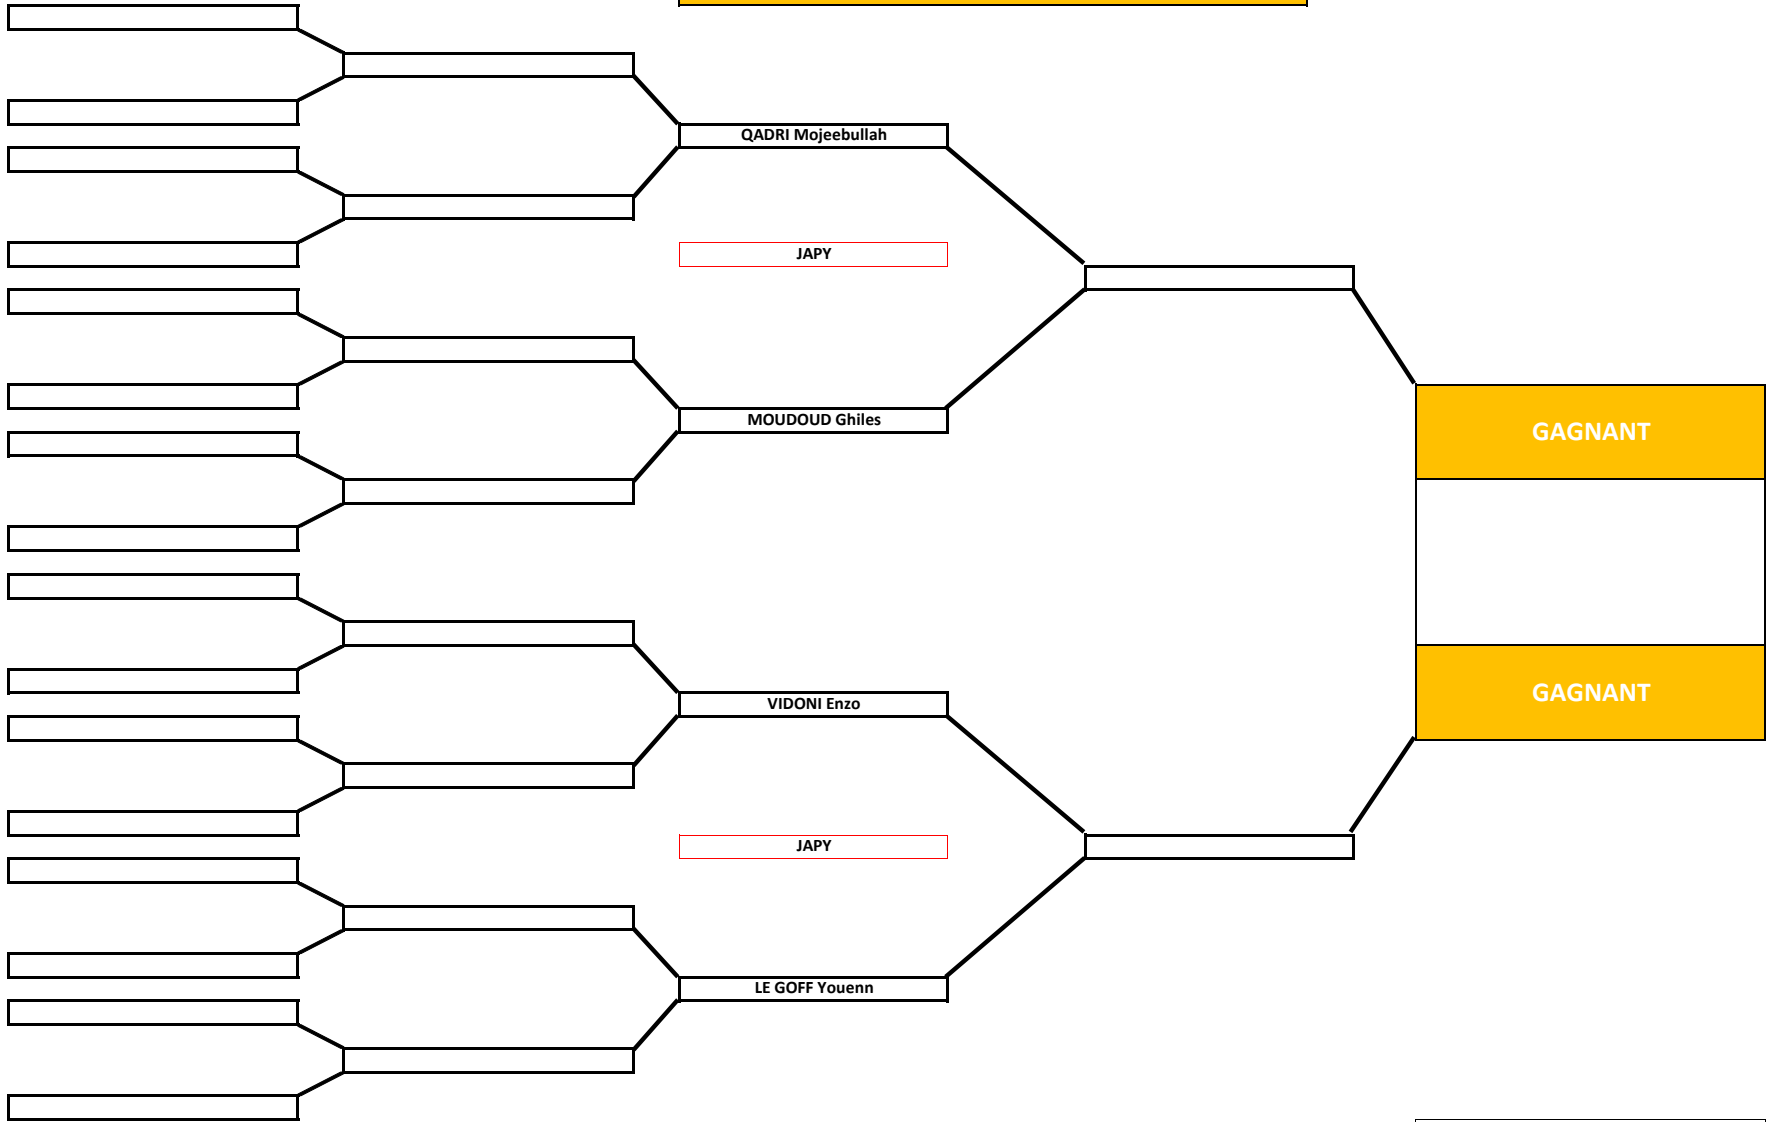

M56 - PREMIUM
POULE DE 3 donc 3 combats répartis sur les 1/8ème, 1/4 et 1/2 finales (pas d'élimination directe) - Les 2 meilleures vont en finale.

* sous reserve examen médicaux en règle

M60 - PREMIUM

1/8 Finales

1/4 Finales

1/2 Finales

Finale

* sous reserve examen médicaux en règle

M65 - PREMIUM

1/8 Finales

1/4 Finales

1/2 Finales

Finale

* sous reserve examen médicaux en règle

M70 - PREMIUM

1/8 Finales

1/4 Finales

1/2 Finales

Finale

* sous reserve examen médicaux en règle

M75 - PREMIUM
POULE DE 3 donc 3 combats répartis sur les 1/8ème, 1/4 et 1/2 finales (pas d'élimination directe) - Les 2 meilleures vont en finale.