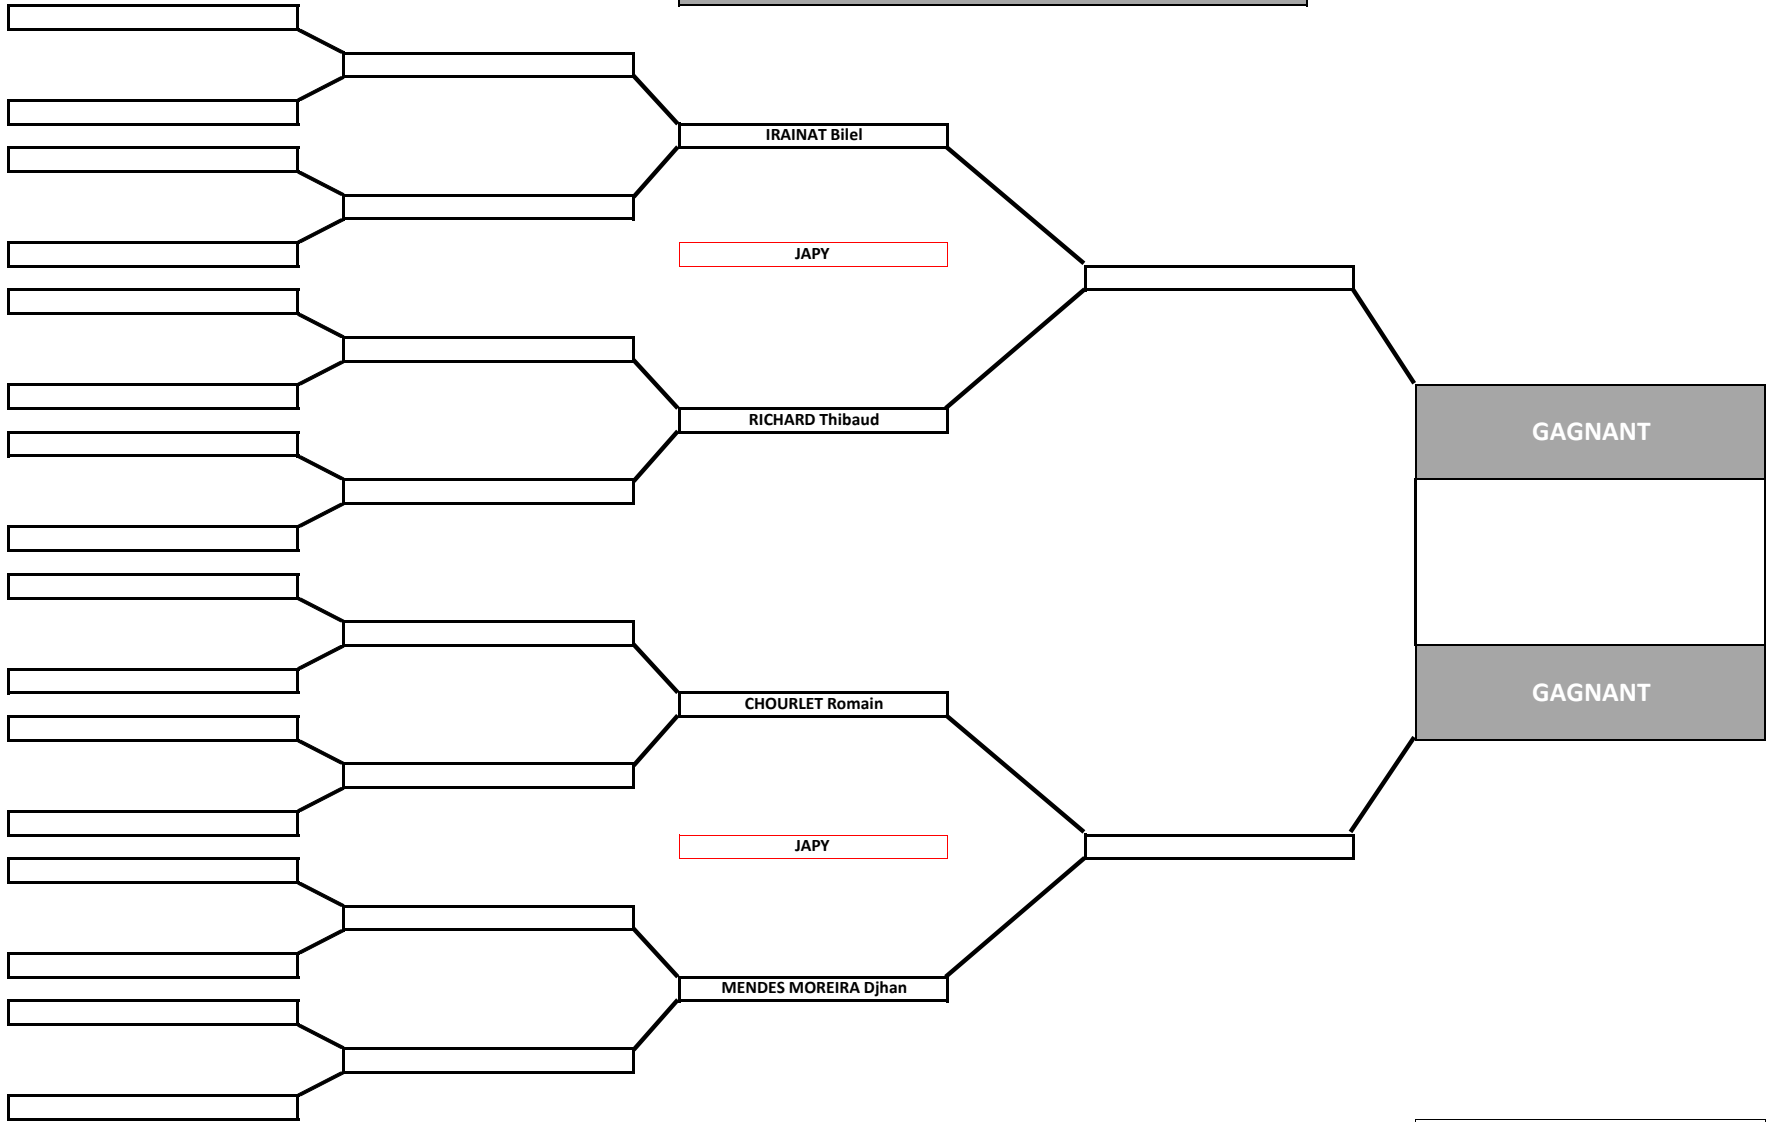

M56 - PREMIUM
POULE DE 3 donc 3 combats répartis sur les 1/8ème, 1/4 et 1/2 finales (pas d'élimination directe) - Les 2 meilleures vont en finale.

* sous reserve examen médicaux en règle

M60 - PREMIUM

1/8 Finales

1/4 Finales

1/2 Finales

Finale

* sous reserve examen médicaux en règle

M65 - PREMIUM

1/8 Finales

1/4 Finales

1/2 Finales

Finale

* sous reserve examen médicaux en règle

M70 - PREMIUM

1/8 Finales

1/4 Finales

1/2 Finales

Finale

* sous reserve examen médicaux en règle

M75 - PREMIUM
POULE DE 3 donc 3 combats répartis sur les 1/8ème, 1/4 et 1/2 finales (pas d'élimination directe) - Les 2 meilleures vont en finale.