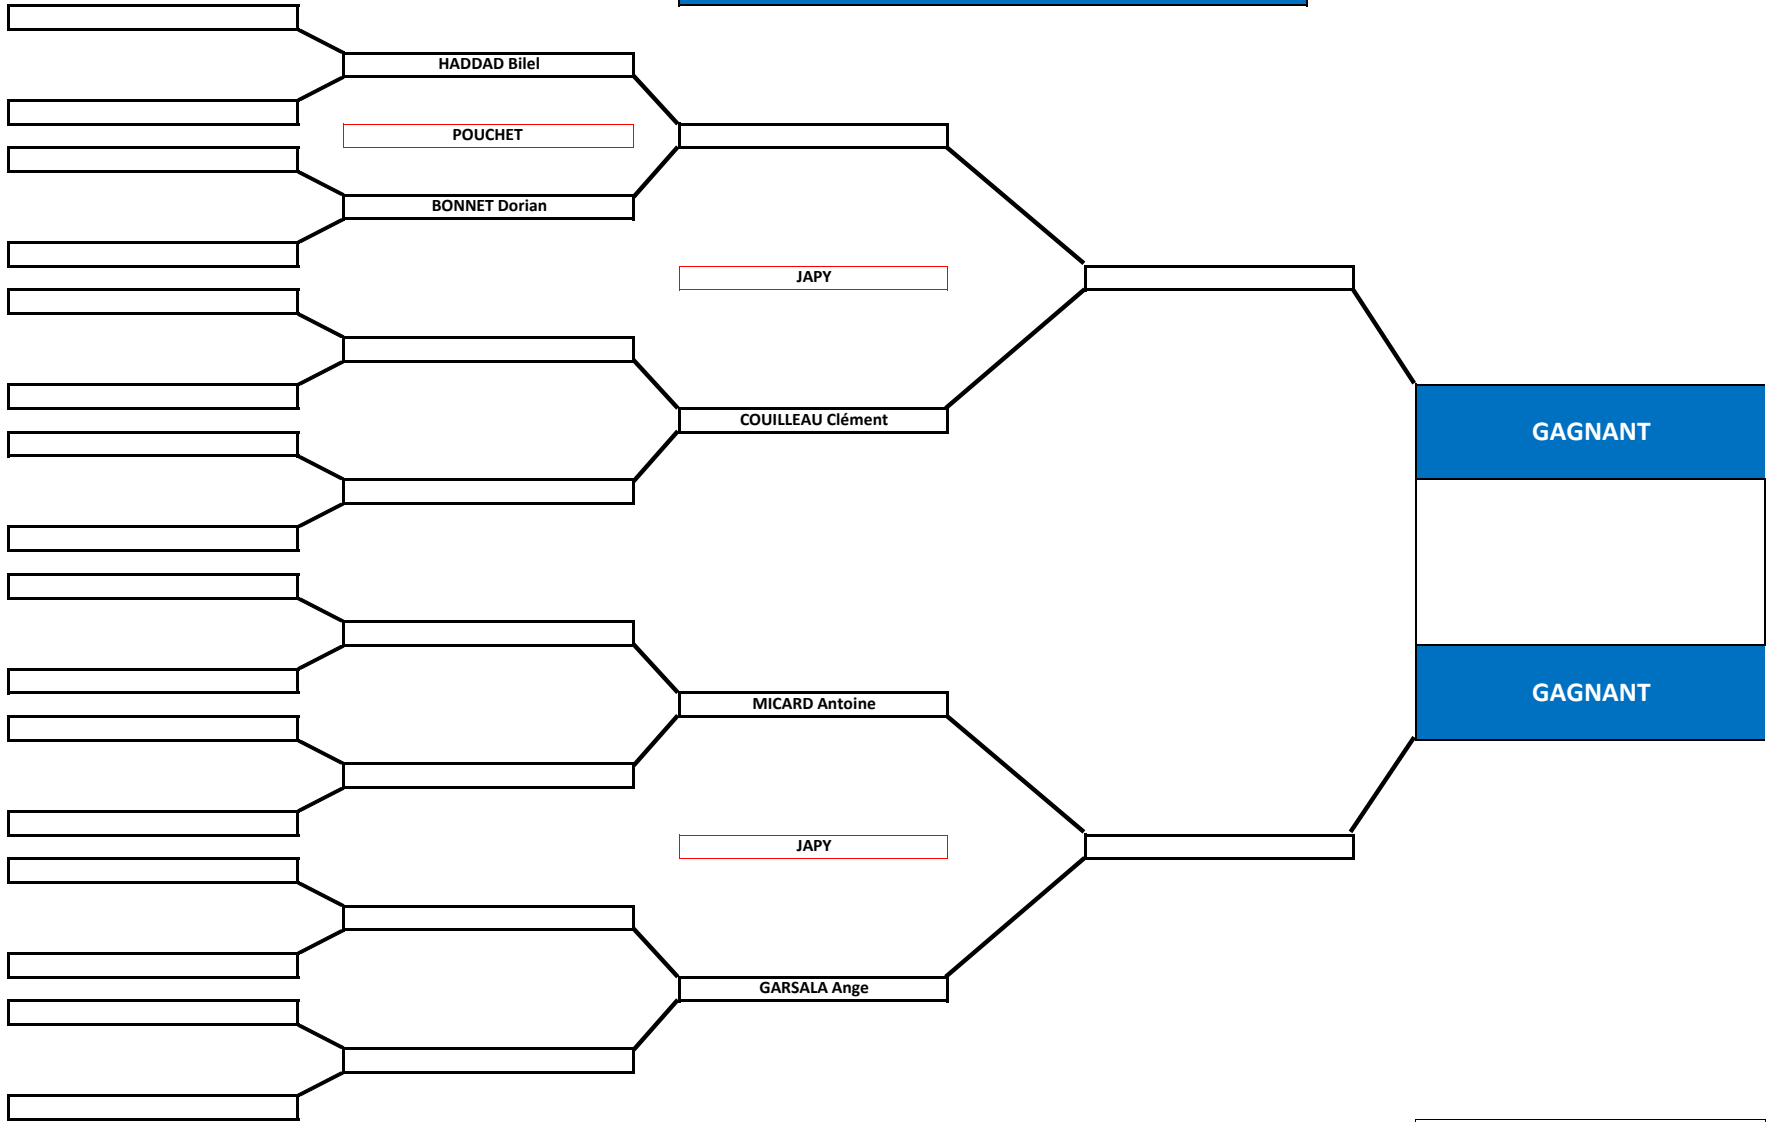

M56 - PREMIUM
POULE DE 3 donc 3 combats répartis sur les 1/8ème, 1/4 et 1/2 finales (pas d'élimination directe) - Les 2 meilleures vont en finale.

* sous reserve examen médicaux en règle

M60 - PREMIUM

1/8 Finales

1/4 Finales

1/2 Finales

Finale

* sous reserve examen médicaux en règle

M65 - PREMIUM

1/8 Finales

1/4 Finales

1/2 Finales

Finale

* sous reserve examen médicaux en règle

M70 - PREMIUM

1/8 Finales

1/4 Finales

1/2 Finales

Finale

* sous reserve examen médicaux en règle

M75 - PREMIUM
POULE DE 3 donc 3 combats répartis sur les 1/8ème, 1/4 et 1/2 finales (pas d'élimination directe) - Les 2 meilleures vont en finale.