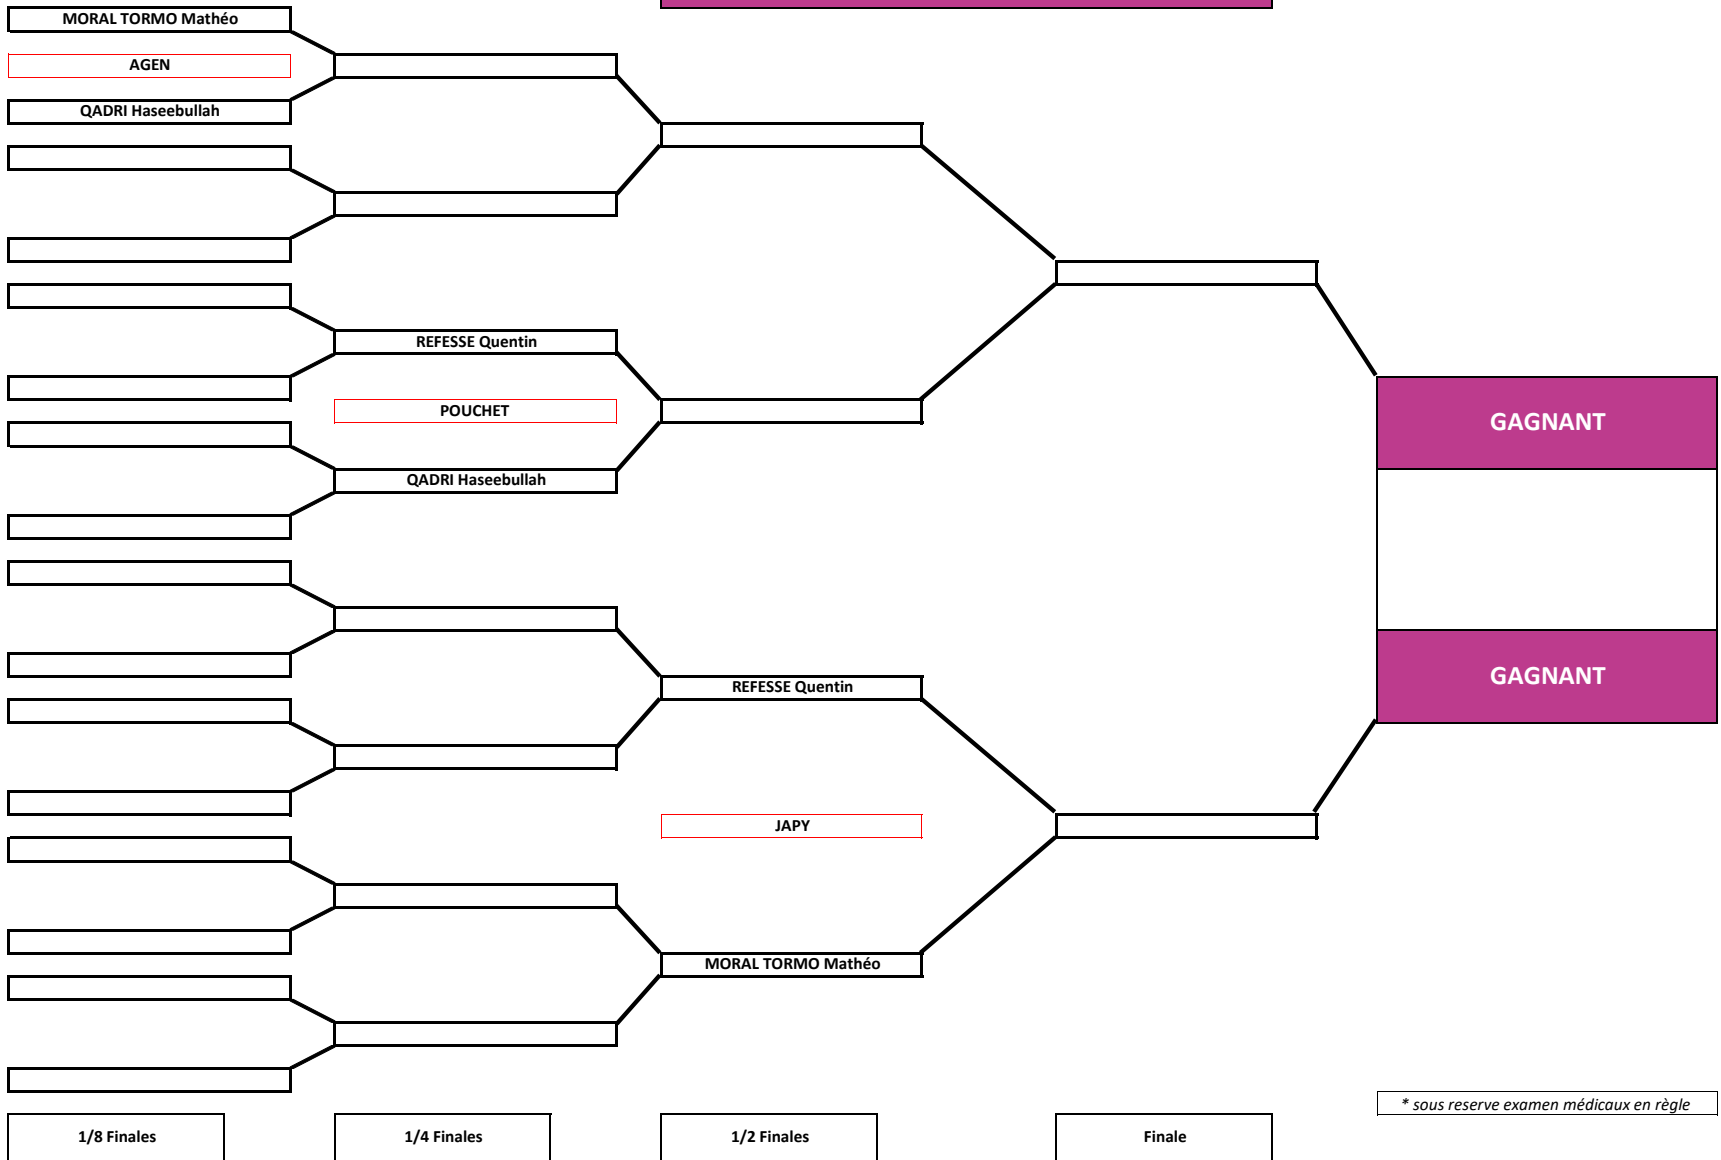

M56 - PREMIUM
POULE DE 3 donc 3 combats répartis sur les 1/8ème, 1/4 et 1/2 finales (pas d'élimination directe) - Les 2 meilleures vont en finale.

* sous reserve examen médicaux en règle

M60 - PREMIUM

1/8 Finales

1/4 Finales

1/2 Finales

Finale

* sous reserve examen médicaux en règle

M65 - PREMIUM

1/8 Finales

1/4 Finales

1/2 Finales

Finale

* sous reserve examen médicaux en règle

M70 - PREMIUM

1/8 Finales

1/4 Finales

1/2 Finales

Finale

* sous reserve examen médicaux en règle

M75 - PREMIUM
POULE DE 3 donc 3 combats répartis sur les 1/8ème, 1/4 et 1/2 finales (pas d'élimination directe) - Les 2 meilleures vont en finale.