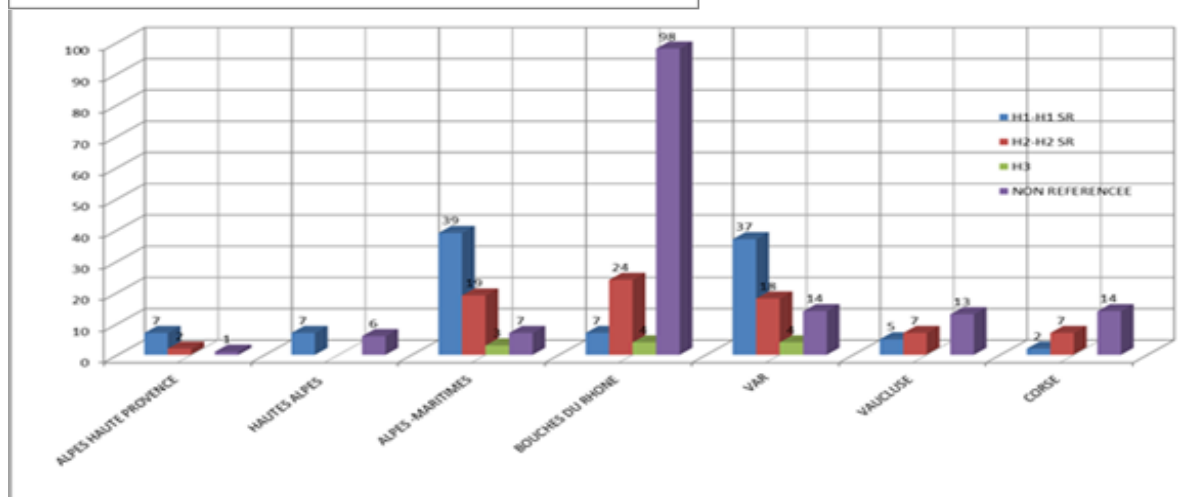

Commune	Nom de la salle		Commune	Nom de la salle	
ANTIBES	COLLEGE DE LA FONTONNE	H1 SR	NICE	GYMNASE MAURICE JAUBERT	H1
ANTIBES	COLLEGE PIERRE BERTONE	H1 SR	NICE	SALLE JULES ROMAIN	H1
ANTIBES	GYMNASE JACQUES AUDIBERTI	H1 SR	NICE	GYMNASE COLLEGE PORT LYMPIA	H1 SR
ANTIBES	SALLE SALUSSE SANTONI	H2	NICE	SALLE BARACHET	H1 SR
ANTIBES	AZUR ARENA ANTIBES	H3	NICE	PARC IMPERIAL	H1 SR
ANTIBES	ANNEXE SALUSSE SANTONI		NICE	COMPLEXE ALBERT MALATESTA	H2
BEAULIEU-SUR-MER	GYMNASE PASCAL MANINI	H1	NICE	SALLE SAINTE HELENE	H2
BEAUSOLEIL	SALLE DES MONEGHETTI	H2	NICE	SALLE VALROSE	H2
BIOT	GYMNASE EGANAUDE	H1 SR	NICE	SALLE TONY BESSI	H2
CAGNES-SUR-MER	PARC DES SPORTS SAUVAIGO	H1	NICE	SALLE BRANCOLAR	H2
CAGNES-SUR-MER	MAISON DES SPORTS	H2	NICE	COMPLEXE SPORTIF LEYRIT	H3
CANNES	Jacqueline de Romilly		NICE	SALLE THIERRY MAULNIER	
CANNES LA BOCCA	GYMNASE DE RANGUIN	H2	NICE	GYMNASE LOUIS NUCERA	
CAP-D'AÏL	ESPACE SAINT ANTOINE	H2	PEGOMAS	ARNAUD BELTRAME	H1
CARROS	HALLE DES SPORTS	H1 SR	PUGET-THENIERS	GYMNASE AUGUSTE BLANQUI	REFUS
CHATEAUNEUF-GRASSE	GYMNASE BOIS DE ST JEAUME	H1 SR	ROQUEBRUNE-CAP-MARTIN	GYMNASE VALGELATA-FASTIOLO	H2
COLLE-SUR-LOUP	GYMNASE Emilie FER	H1	SAINT-JEANNET	GYMN. COLLEGE DES BAOUS	H1 SR
COLLE-SUR-LOUP	HALLE LA GUERINIERE		SAINT-LAURENT-DU-VAR	SALLE LOUIS DEBOULLE	H1
CONTES	GYMNASE DE CONTES	H1	SAINT-LAURENT-DU-VAR	GYMNASE JOSEPH PAGNOL	H1 SR
GRASSE	SALLE OMNISPORTS	H1	SAINT-LAURENT-DU-VAR	GYMNASE ANDRE CARTON	H2
GRASSE	COLLEGE DES JASMINES	H1	SAINT-LAURENT-DU-VAR	GYMNASE SAINT EXUPERY	
GRASSE	GYMNASE LYCEE F. DE CROISSET	H1 SR	SAINT-MARTIN-DU-VAR	COMPLEXE SPORTIF LUDOVIC BREA	H1 SR
LE CANNET	GYMNASE EMILE ROUX	H1	TOURRETTE-LEVENS	GYMNASE RENE CASSIN	H1
LE CANNET	SALLE MAILLAN	H2	TRINITE	PALAIS DES SPORTS	H1 SR
LE CANNET	GYMNASE PRINCIPIANO	H2	VALBONNE	SALLE DES BOUILLIDES	H1
L'ESCARENE	GYMNASE COLLEGE RABELAIS	H1 SR	VALBONNE	GYMNASE SIMONE VEIL	H1 SR
LEVENS	GYMNASE LE RIVET	H1 SR	VALBONNE	NIKI DE ST. PHALLE	REFUS
MANDELIEU-LA-NAPOULE	SALLE ALBERT CAMUS	H1 SR	VALBONNE	GYMNASE DES BOUILLIDES	
MANDELIEU-LA-NAPOULE	SALLE OLYMPIE	H2	VALLAURIS/GOLFE JUAN	GYMNASE JACQUES ALLINEI	H2
MENTON	GYMNASE DU CAREI	H2	VENCE	GYMNASE MAXIME CANDAU	H1
MOUANS-SARTOUX	GYMNASE MUNICIPAL RENE FRIARD	H1	VENCE	GYMNASE JEAN DANDREIS	H2
MOUANS-SARTOUX	LA CHENAIE	H1 SR	VILLEFRANCHE-SUR-MER	GYMNASE LES GLACIS	H1 SR
MOUGINS	GYMNASE ROGER DUHALDE	H1	VILLENEUVE-LOUBET	GYMNASE JEAN GRANELLE	H1
MOUGINS	SALLE DU FONT DE L'ORME	H2	VILLENEUVE-LOUBET	GYMNASE COLLEGE ROMEE	H1
NICE	GYMNASE COLLEGE VALLERI	H1