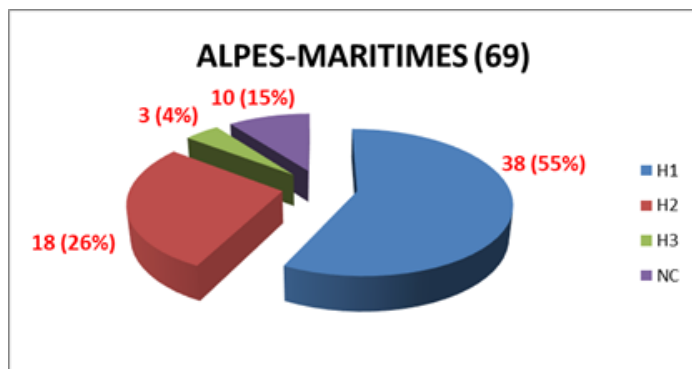

Commune	Nom de la salle		Commune	Nom de la salle	
ANTIBES	COLLEGE DE LA FONTONNE	H1 SR	NICE	GYMNASE MAURICE JAUBERT	H1
ANTIBES	COLLEGE PIERRE BERTONE	H1 SR	NICE	SALLE JULES ROMAIN	H1
ANTIBES	GYMNASE JACQUES AUDIBERTI	H1 SR	NICE	GYMNASE COLLEGE PORT LYMPIA	H1 SR
ANTIBES	SALLE SALUSSE SANTONI	H2	NICE	SALLE BARACHET	H1 SR
ANTIBES	AZUR ARENA ANTIBES	H3	NICE	PARC IMPERIAL	H1 SR
ANTIBES	ANNEXE SALUSSE SANTONI		NICE	COMPLEXE ALBERT MALATESTA	H2
BEAULIEU-SUR-MER	GYMNASE PASCAL MANINI	H1	NICE	SALLE SAINTE HELENE	H2
BEAUSOLEIL	SALLE DES MONEGHETTI	H2	NICE	SALLE VALROSE	H2
BIOT	GYMNASE EGANAUDE	H1 SR	NICE	SALLE TONY BESSI	H2
CAGNES-SUR-MER	PARC DES SPORTS SAUVAIGO	H1	NICE	SALLE BRANCOLAR	H2
CAGNES-SUR-MER	MAISON DES SPORTS	H2	NICE	COMPLEXE SPORTIF LEYRIT	H3
CANNES	Jacqueline de Romilly		NICE	SALLE THIERRY MAULNIER	
CANNES LA BOCCA	GYMNASE DE RANGUIN	H2	NICE	GYMNASE LOUIS NUCERA	
CAP-D'AÏL	ESPACE SAINT ANTOINE	H2	PEGOMAS	ARNAUD BELTRAME	H1
CARROS	HALLE DES SPORTS	H1 SR	PUGET-THENIERS	GYMNASE AUGUSTE BLANQUI	REFUS
CHATEAUNEUF-GRASSE	GYMNASE BOIS DE ST JEAUME	H1 SR	ROQUEBRUNE-CAP-MARTIN	GYMNASE VALGELATA-FASTIOLO	H2
COLLE-SUR-LOUP	GYMNASE Emilie FER	H1	SAINT-JEANNET	GYMN. COLLEGE DES BAOUS	H1 SR
COLLE-SUR-LOUP	HALLE LA GUERINIERE		SAINT-LAURENT-DU-VAR	SALLE LOUIS DEBOULLE	H1
CONTES	GYMNASE DE CONTES	H1	SAINT-LAURENT-DU-VAR	GYMNASE JOSEPH PAGNOL	H1 SR
GRASSE	SALLE OMNISPORTS	H1	SAINT-LAURENT-DU-VAR	GYMNASE ANDRE CARTON	H2
GRASSE	COLLEGE DES JASMINES	H1	SAINT-LAURENT-DU-VAR	GYMNASE SAINT EXUPERY	
GRASSE	GYMNASE LYCEE F. DE CROISSET	H1 SR	SAINT-MARTIN-DU-VAR	COMPLEXE SPORTIF LUDOVIC BREA	H1 SR
LE CANNET	GYMNASE EMILE ROUX	H1	TOURRETTE-LEVENS	GYMNASE RENE CASSIN	H1
LE CANNET	SALLE MAILLAN	H2	TRINITE	PALAIS DES SPORTS	H1 SR
LE CANNET	GYMNASE PRINCIPIANO	H2	VALBONNE	SALLE DES BOUILLIDES	H1
L'ESCARENE	GYMNASE COLLEGE RABELAIS	H1 SR	VALBONNE	GYMNASE SIMONE VEIL	H1 SR
LEVENS	GYMNASE LE RIVET	H1 SR	VALBONNE	NIKI DE ST. PHALLE	REFUS
MANDELIEU-LA-NAPOULE	SALLE ALBERT CAMUS	H1 SR	VALBONNE	GYMNASE DES BOUILLIDES	
MANDELIEU-LA-NAPOULE	SALLE OLYMPIE	H2	VALLAURIS/GOLFE JUAN	GYMNASE JACQUES ALLINEI	H2
MENTON	GYMNASE DU CAREI	H2	VENCE	GYMNASE MAXIME CANDAU	H1
MOUANS-SARTOUX	GYMNASE MUNICIPAL RENE FRIARD	H1	VENCE	GYMNASE JEAN DANDREIS	H2
MOUANS-SARTOUX	LA CHENAIE	H1 SR	VILLEFRANCHE-SUR-MER	GYMNASE LES GLACIS	H1 SR
MOUGINS	GYMNASE ROGER DUHALDE	H1	VILLENEUVE-LOUBET	GYMNASE JEAN GRANELLE	H1
MOUGINS	SALLE DU FONT DE L'ORME	H2	VILLENEUVE-LOUBET	GYMNASE COLLEGE ROMEE	H1
NICE	GYMNASE COLLEGE VALLERI	H1