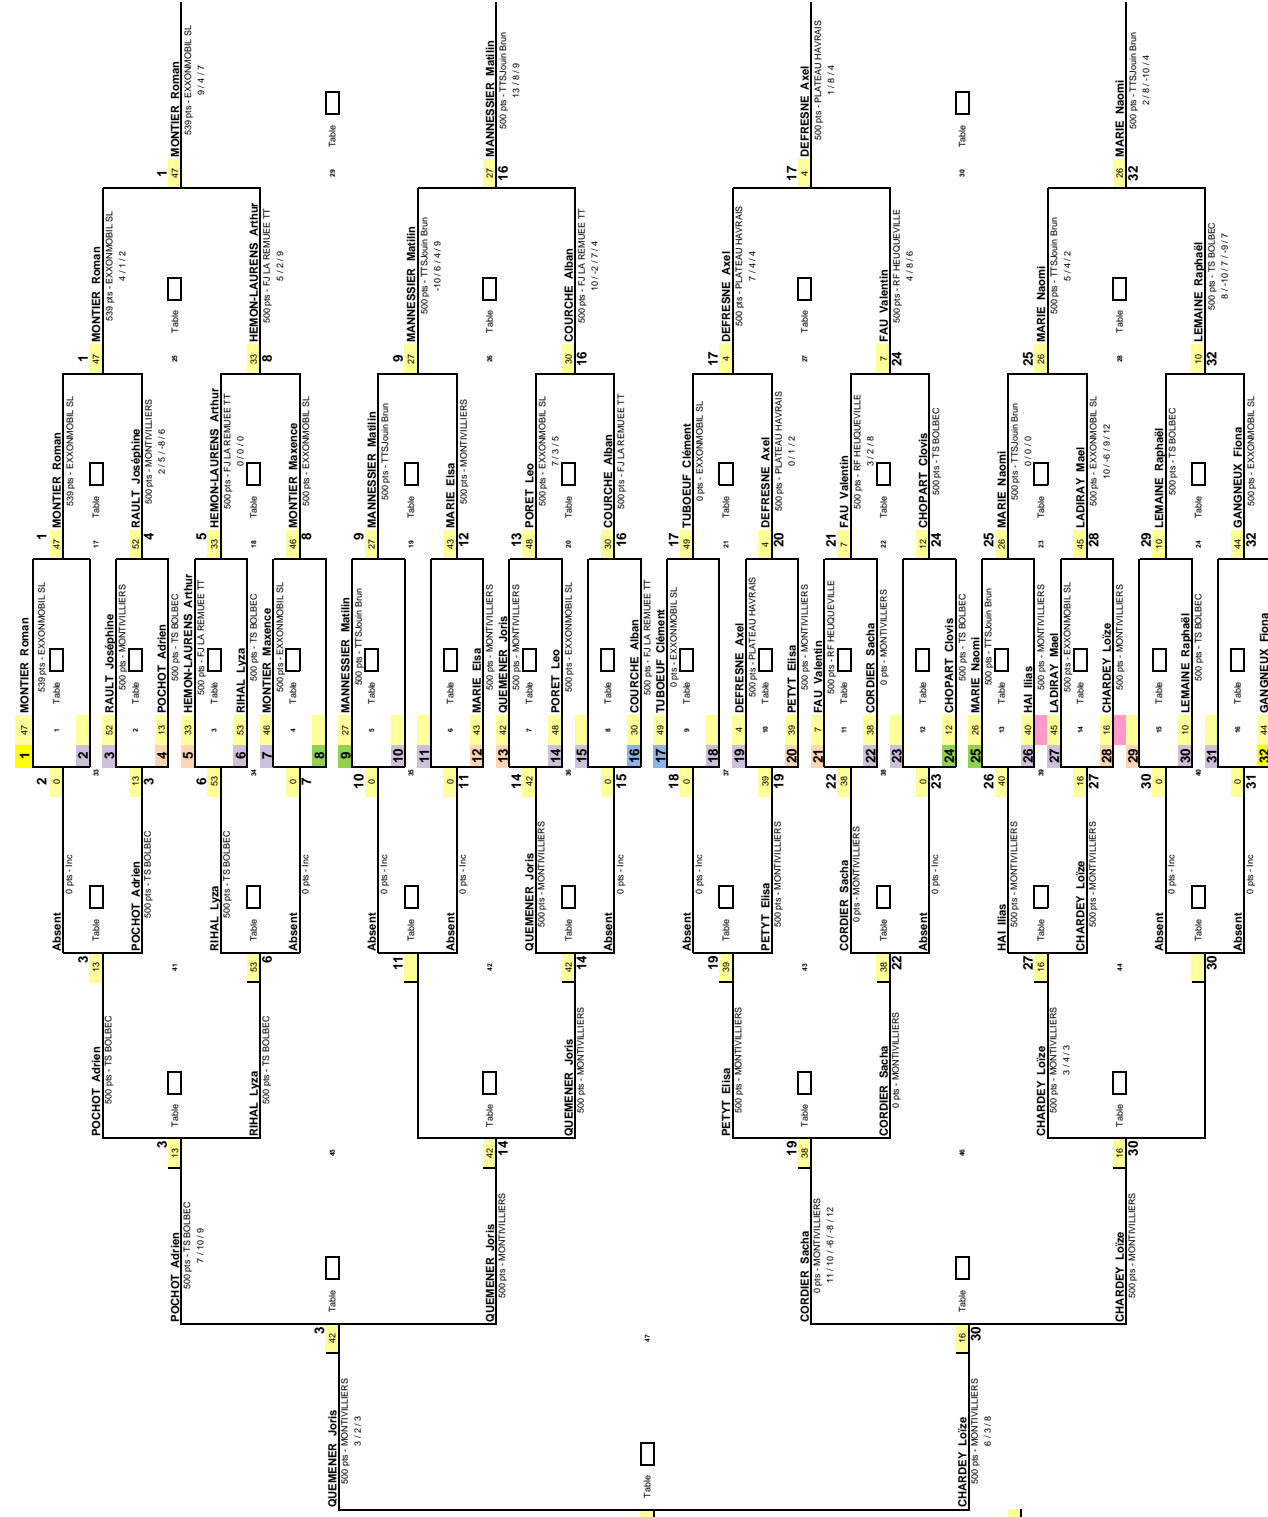

Finale KO

1/2ème de Finale KO

1/4ème de Finale KO

1/8ème de Finale KO

1/16ème de Finale

1/8ème de Finale

1/4 de Finale

1/2 Finale

Finale

17ème CHARDEY Loize
500 ps - MONTVILLIERS
8 / 7 / 8 / 11

47 MONTEUR Roman
539 ps - EXKOMBOIL SL
9 / 7 / 6

31 Table

37 MANNESIER Mathin
500 ps - TTSJean Brun
13 / 8 / 9

16 DEFRESNE Axel
500 ps - PLATEAU HAVRAIS
1 / 8 / 4