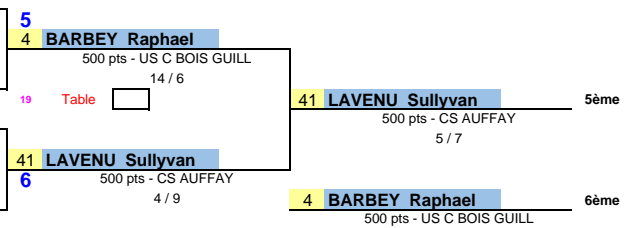

Places 5ème/6ème