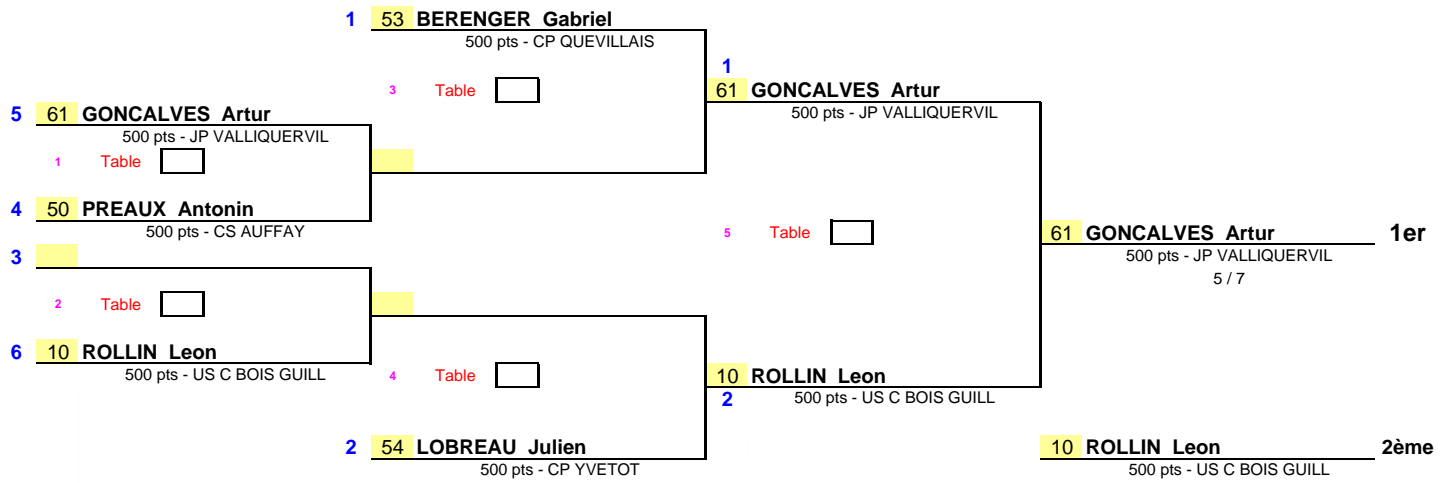

Barrages 2ème/3ème

1/2 Finale

Finale