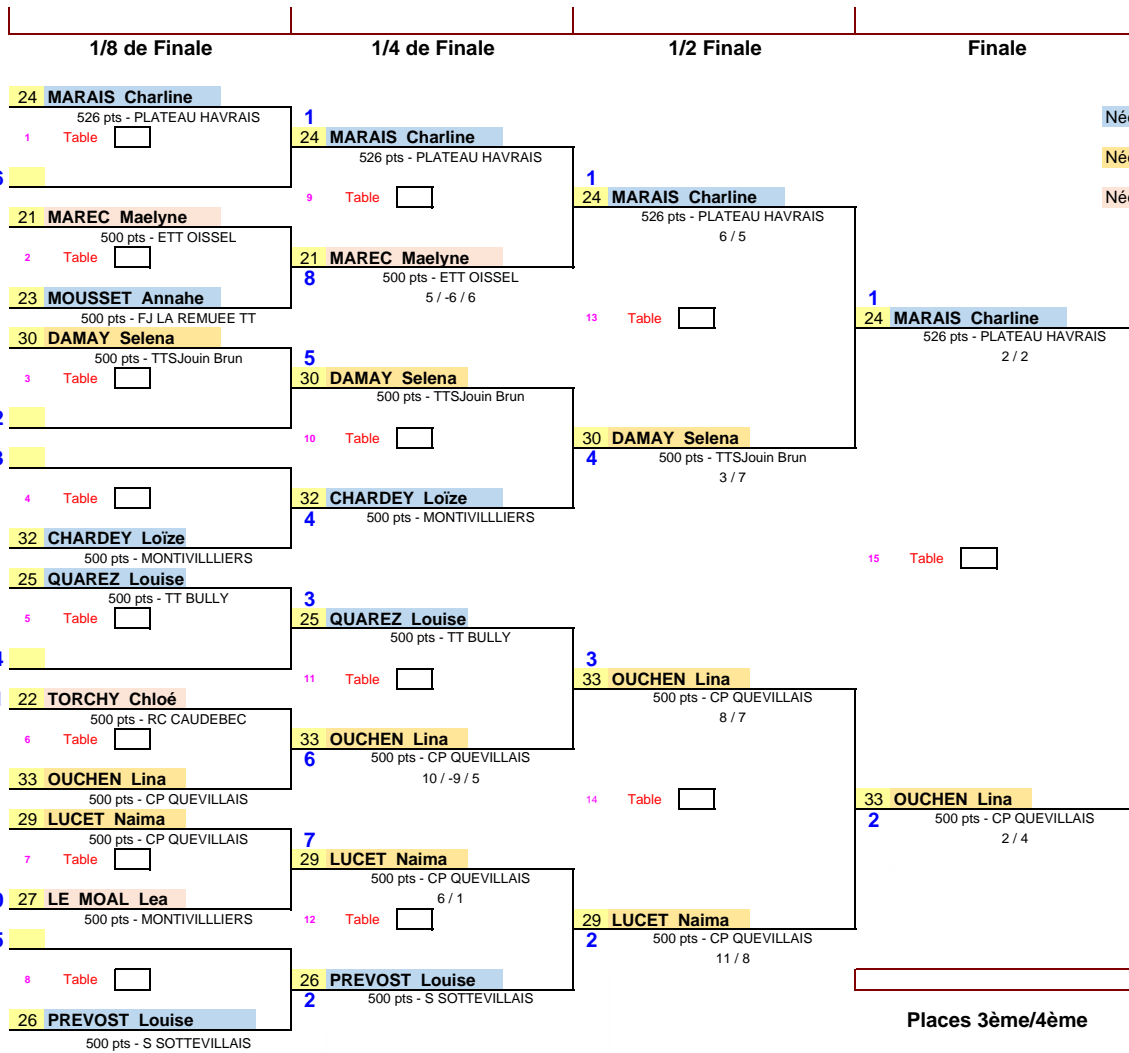

Circuit Jeunes CD76

Tab Fem nées 2008 T2

11	Rang	Licence	Nom, prénom	Club	Catégorie	Pts Clst	Clst		
	1	7637672	MARAIS Charline	PLATEAU HAVRAIS	Moins de 11 ans	526	5		
	2	7640066	OUCHEN Lina	CP QUEVILLAIS	Moins de 11 ans	500	5		
	3	7642144	LUCET Naima	CP QUEVILLAIS	Moins de 11 ans	500	5		
	4	7639116	DAMAY Selena	TTSJouin Brun	Moins de 11 ans	500	5		
	5	7641409	QUAREZ Louise	TT BULLY	Moins de 11 ans	500	5		
	6	7641591	CHARDEY Loïze	MONTIVILLIERS	Moins de 11 ans	500	5		
	7	7640088	PREVOST Louise	S SOTTEVILLAIS	Moins de 11 ans	500	5		
	7	7641866	MAREC Maelyne	ETT OISSEL	Moins de 11 ans	500	5		
	9	7641361	TORCHY Chloé	RC CAUDEBEC	Moins de 11 ans	500	5		
	9	7641876	MOUSSET Annahe	FJ LA REMUEE TT	Moins de 11 ans	500	5		
	9	7641665	LE MOAL Lea	MONTIVILLIERS	Moins de 11 ans	500	5		