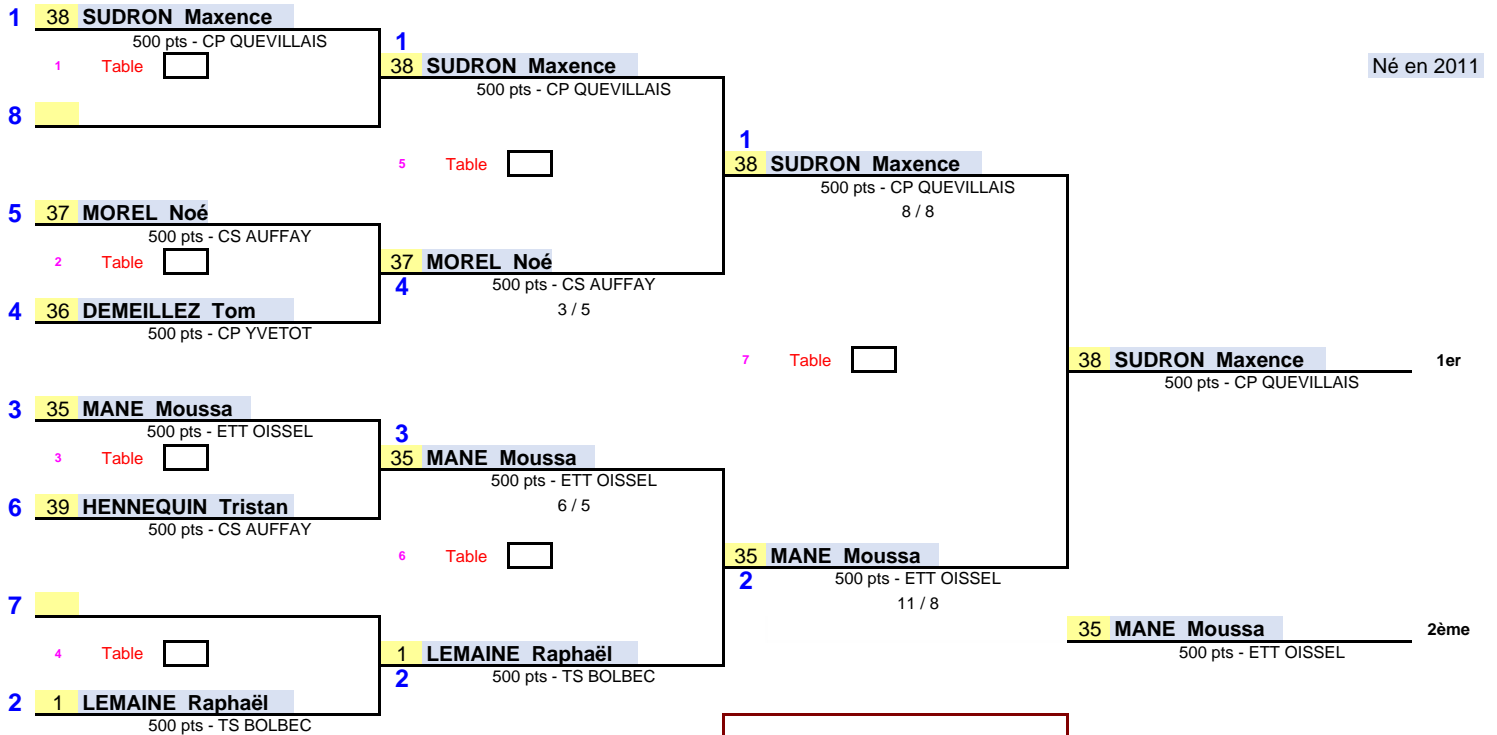

1/4 de Finale
1/2 Finale
Finale

Places 3ème/4ème

Places 5 à 8 Places 5ème/6ème

Places 7ème/8ème

Date	10 février 2018
EPREUVE :	Circuit Jeunes CD76
TABLEAU :	Tab Masc nés 2011T2

Circuit Jeunes CD76

consolente