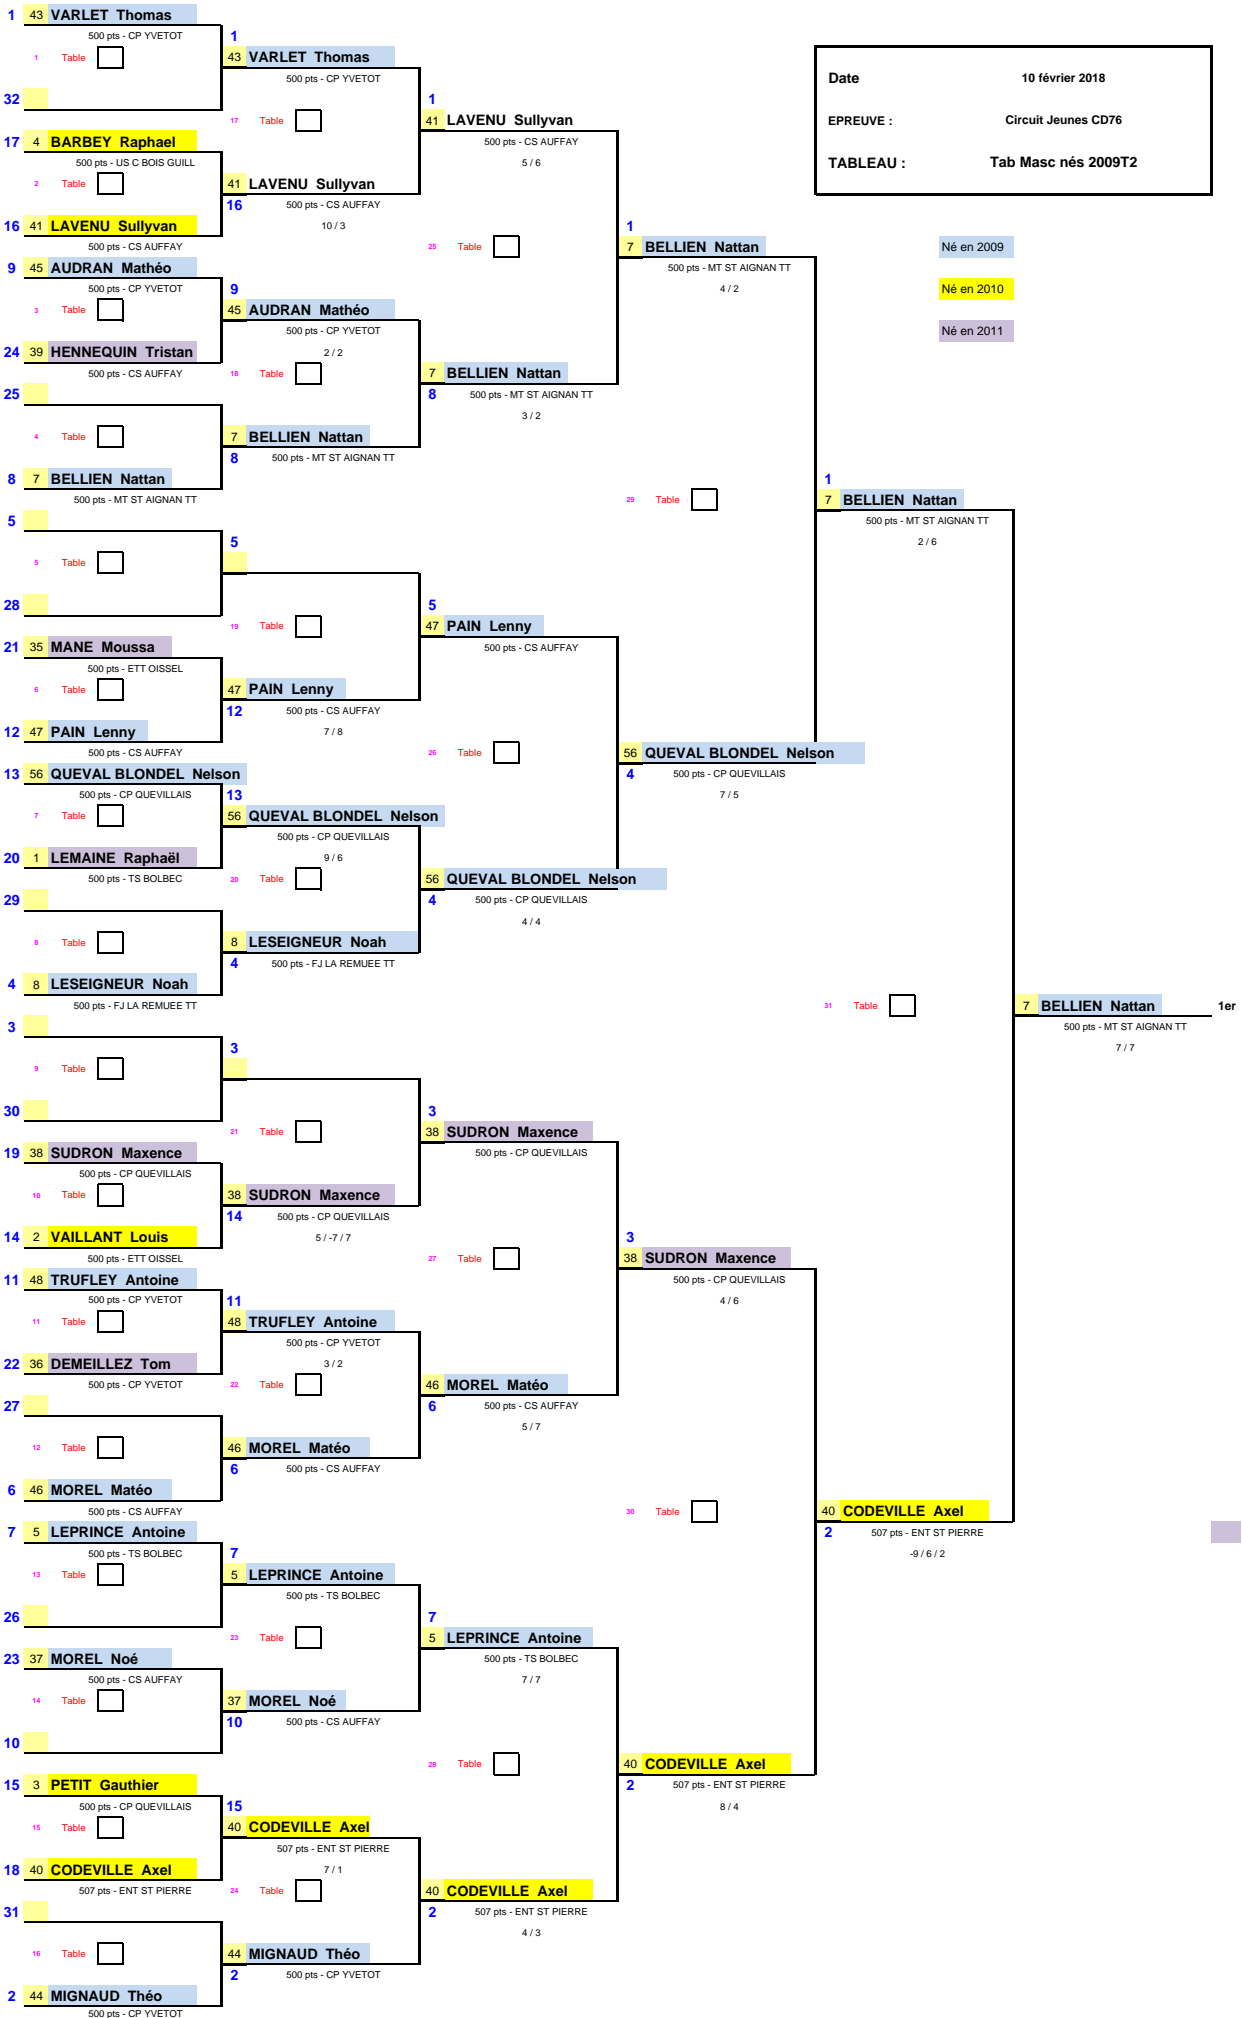

Circuit Jeunes CD76

Tab Masc nés 2010T2

11	Rang	Licence	Nom, prénom	Club	Catégorie	Pts Clst	Clst		
	1	7639495	CODEVILLE Axel	ENT ST PIERRE	Moins de 11 ans	507	5		
	2	7638945	PETIT Gauthier	CP QUEVILLAIS	Moins de 11 ans	500	5		
	3	7642085	VAILLANT Louis	ETT OISSEL	Moins de 11 ans	500	5		
	4	7638772	SUDRON Maxence	CP QUEVILLAIS	Moins de 11 ans	500	5		
	5	7640960	LAVENU Sullyvan	CS AUFFAY	Moins de 11 ans	500	5		
	6	7641819	BARBEY Raphael	US C BOIS GUILL	Moins de 11 ans	500	5		
	7	7641467	MOREL Noé	CS AUFFAY	Moins de 11 ans	500	5		
	8	7641360	MANE Moussa	ETT OISSEL	Moins de 11 ans	500	5		
	9	7640935	LEMAINE Raphaël	TS BOLBEC	Moins de 11 ans	500	5		
	9	7641614	DEMEILLEZ Tom	CP YVETOT	Moins de 11 ans	500	5		
	9	7641890	HENNEQUIN Tristan	CS AUFFAY	Moins de 11 ans	500	5