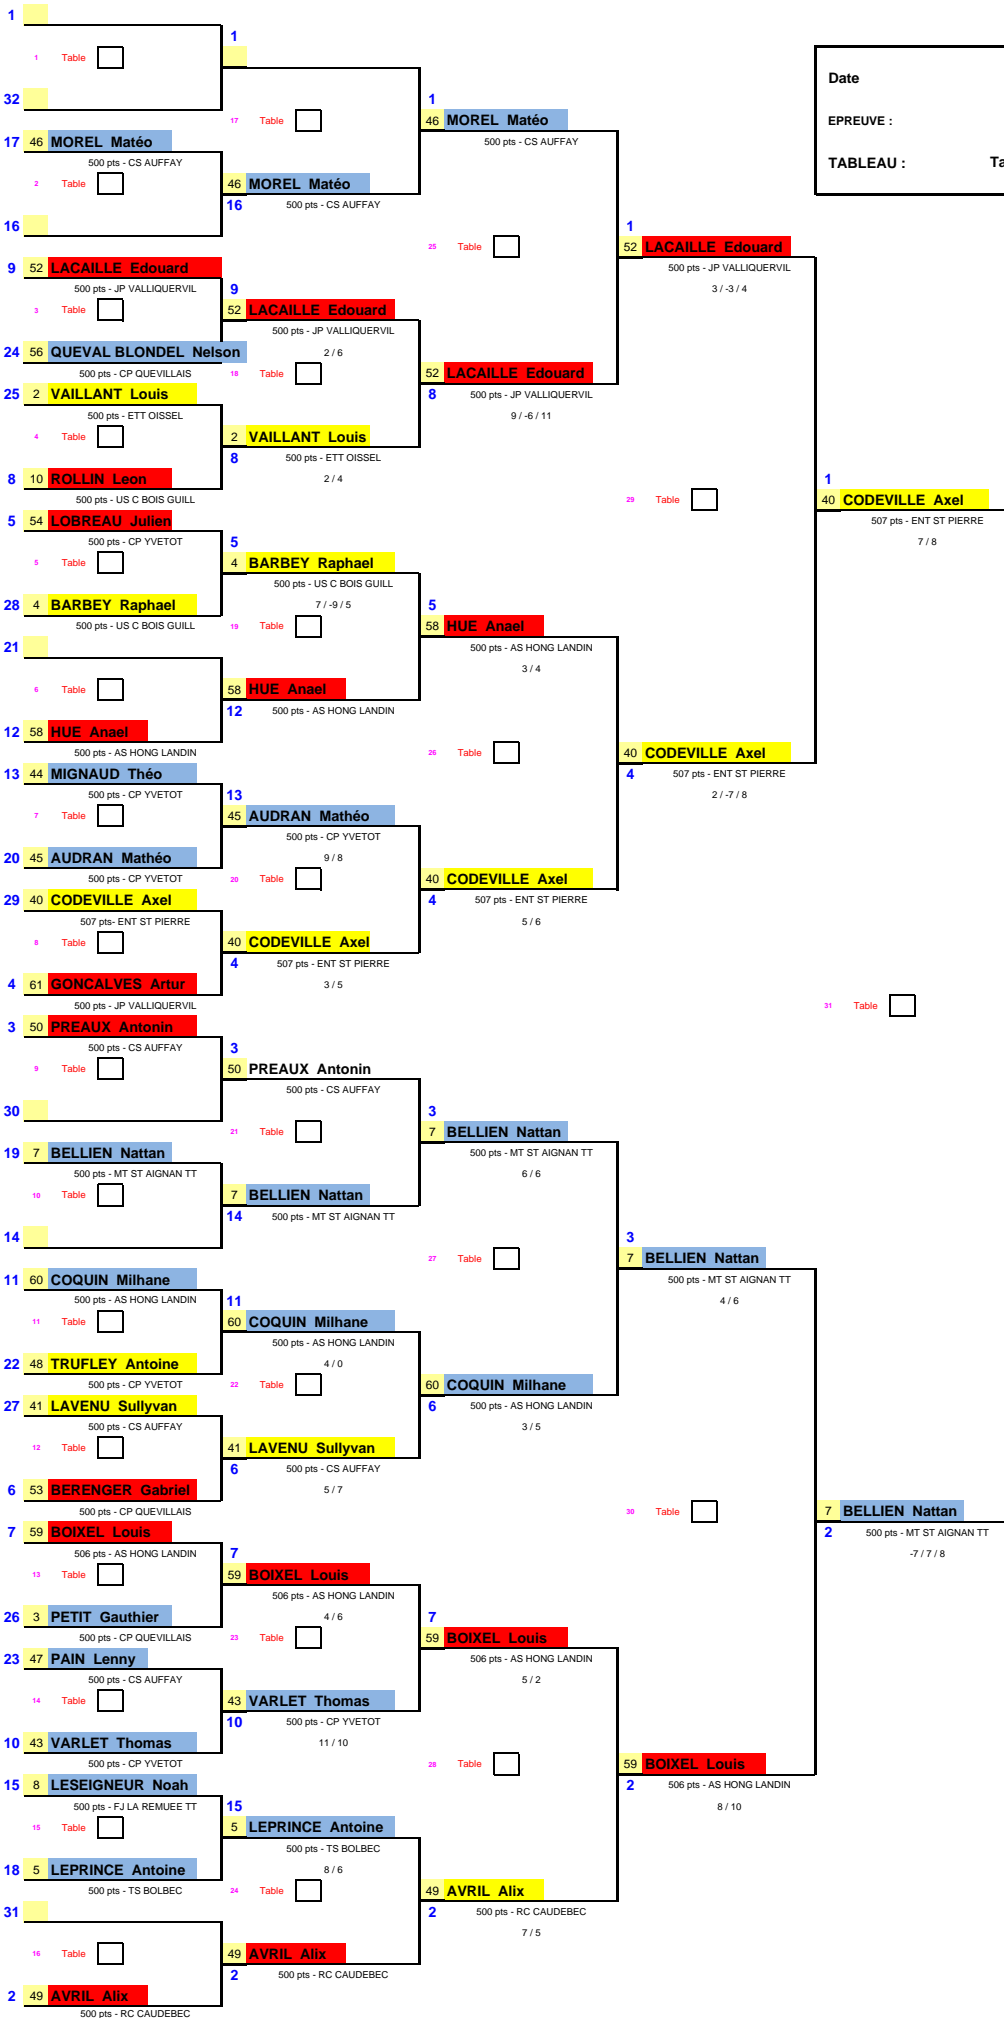

Date : 10 février 2018
EPREUVE : Circuit Jeunes CD76
TABLEAU : Tab Masc nés 2008T2

Né en 2008
Né en 2009
Né en 2010

1er
9 / 15

Circuit Jeunes CD76

Tab Masc nés 2009T2

24	Rang	Licence	Nom, prénom	Club	Catégorie	Pts Clst	Clst		
	1	7638214	BELLIEN Nattan	MT ST AIGNAN TT	Moins de 11 ans	500	5		
	2	7639495	CODEVILLE Axel	ENT ST PIERRE	Moins de 11 ans	507	5		
	3	7638772	SUDRON Maxence	CP QUEVILLAIS	Moins de 11 ans	500	5		
	4	7641674	QUEVAL BLONDEL Nelson	CP QUEVILLAIS	Moins de 11 ans	500	5		
	5	7641946	PAIN Lenny	CS AUFFAY	Moins de 11 ans	500	5		
	5	7640960	LAVENU Sullivan	CS AUFFAY	Moins de 11 ans	500	5		
	5	7642084	MOREL Matéo	CS AUFFAY	Moins de 11 ans	500	5		
	5	7639537	LEPRINCE Antoine	TS BOLBEC	Moins de 11 ans	500	5		
	9	7640645	LESEIGNEUR Noah	FJ LA REMUEE TT	Moins de 11 ans	500	5		
	9	7641616	MIGNAUD Théo	CP YVETOT	Moins de 11 ans	500	5		
	9	7641615	TRUFLEY Antoine	CP YVETOT	Moins de 11 ans	500	5		
	9	7641630	AUDRAN Mathéo	CP YVETOT	Moins de 11 ans	500	5		
	9	7642193	VARLET Thomas	CP YVETOT	Moins de 11 ans	500	5		
	9	7641467	MOREL Noé	CS AUFFAY	Moins de 11 ans	500	5		
	17	7638945	PETIT Gauthier	CP QUEVILLAIS	Moins de 11 ans	500	5		
	17	7641819	BARBEY Raphael	US C BOIS GUILL	Moins de 11 ans	500	5		
	17	7641360	MANE Moussa	ETT OISSEL	Moins de 11 ans	500	5		
	17	7642085	VAILLANT Louis	ETT OISSEL	Moins de 11 ans	500	5		
	17	7641614	DEMEILLEZ Tom	CP YVETOT	Moins de 11 ans	500	5		
	17	7641890	HENNEQUIN Tristan	CS AUFFAY	Moins de 11 ans	500	5		
	17	7640935	LEMAINE Raphaël	TS BOLBEC	Moins de 11 ans	500	5		
	999	7640668	TOCQUEVILLE Bastien	CS AUFFAY	Moins de 11 ans	500	5		
	999	7641463	LE PARLOUER Maël	TS BOLBEC	Moins de 11 ans	500	5		
	999	7641004	PINEL Théo	ENT ST PIERRE	Moins de 11 ans	500	5