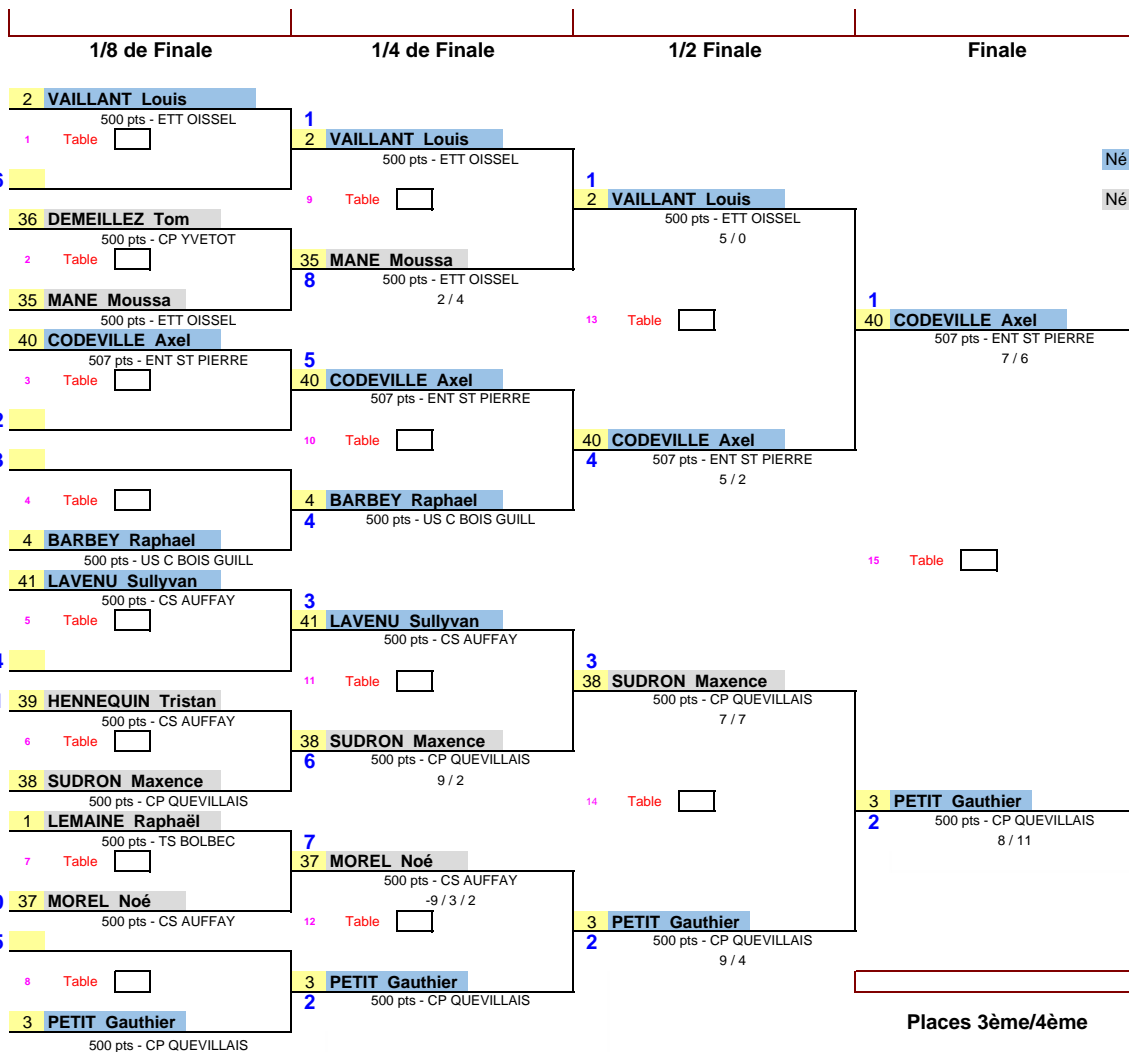

Places 3ème/4ème