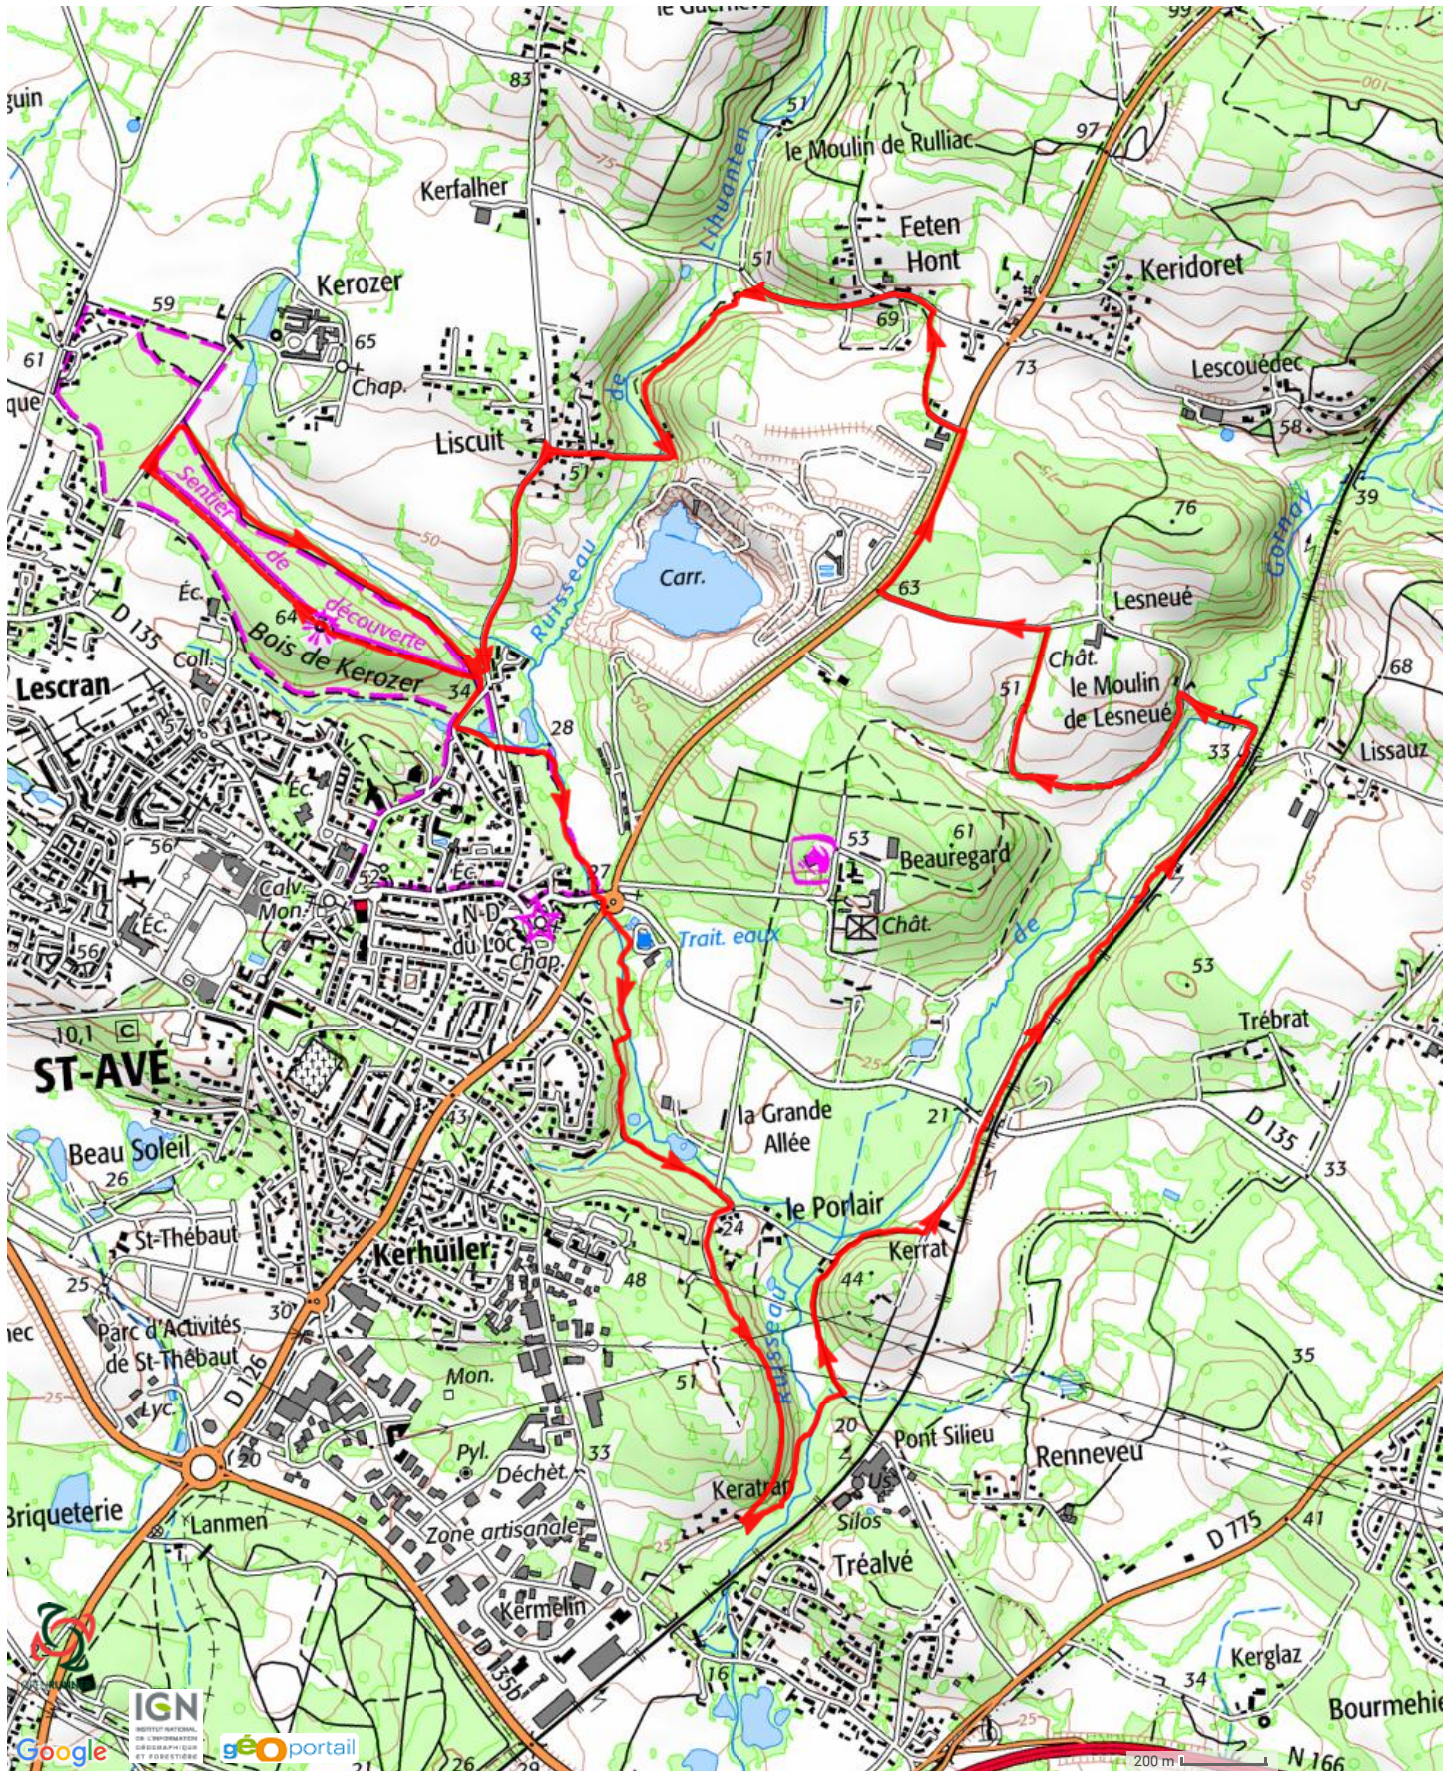

Le droit de reproduction est strictement réservé à un usage personnel et privé. Lors de la pratique de votre activité, veuillez à respecter les propriétés et chemins privés.

©2017 www.openrunner.com Parcours n°7036135 - Les moulins - Marche Nordique, 10.426 (km) : Saint-Avé -> Saint-Avé