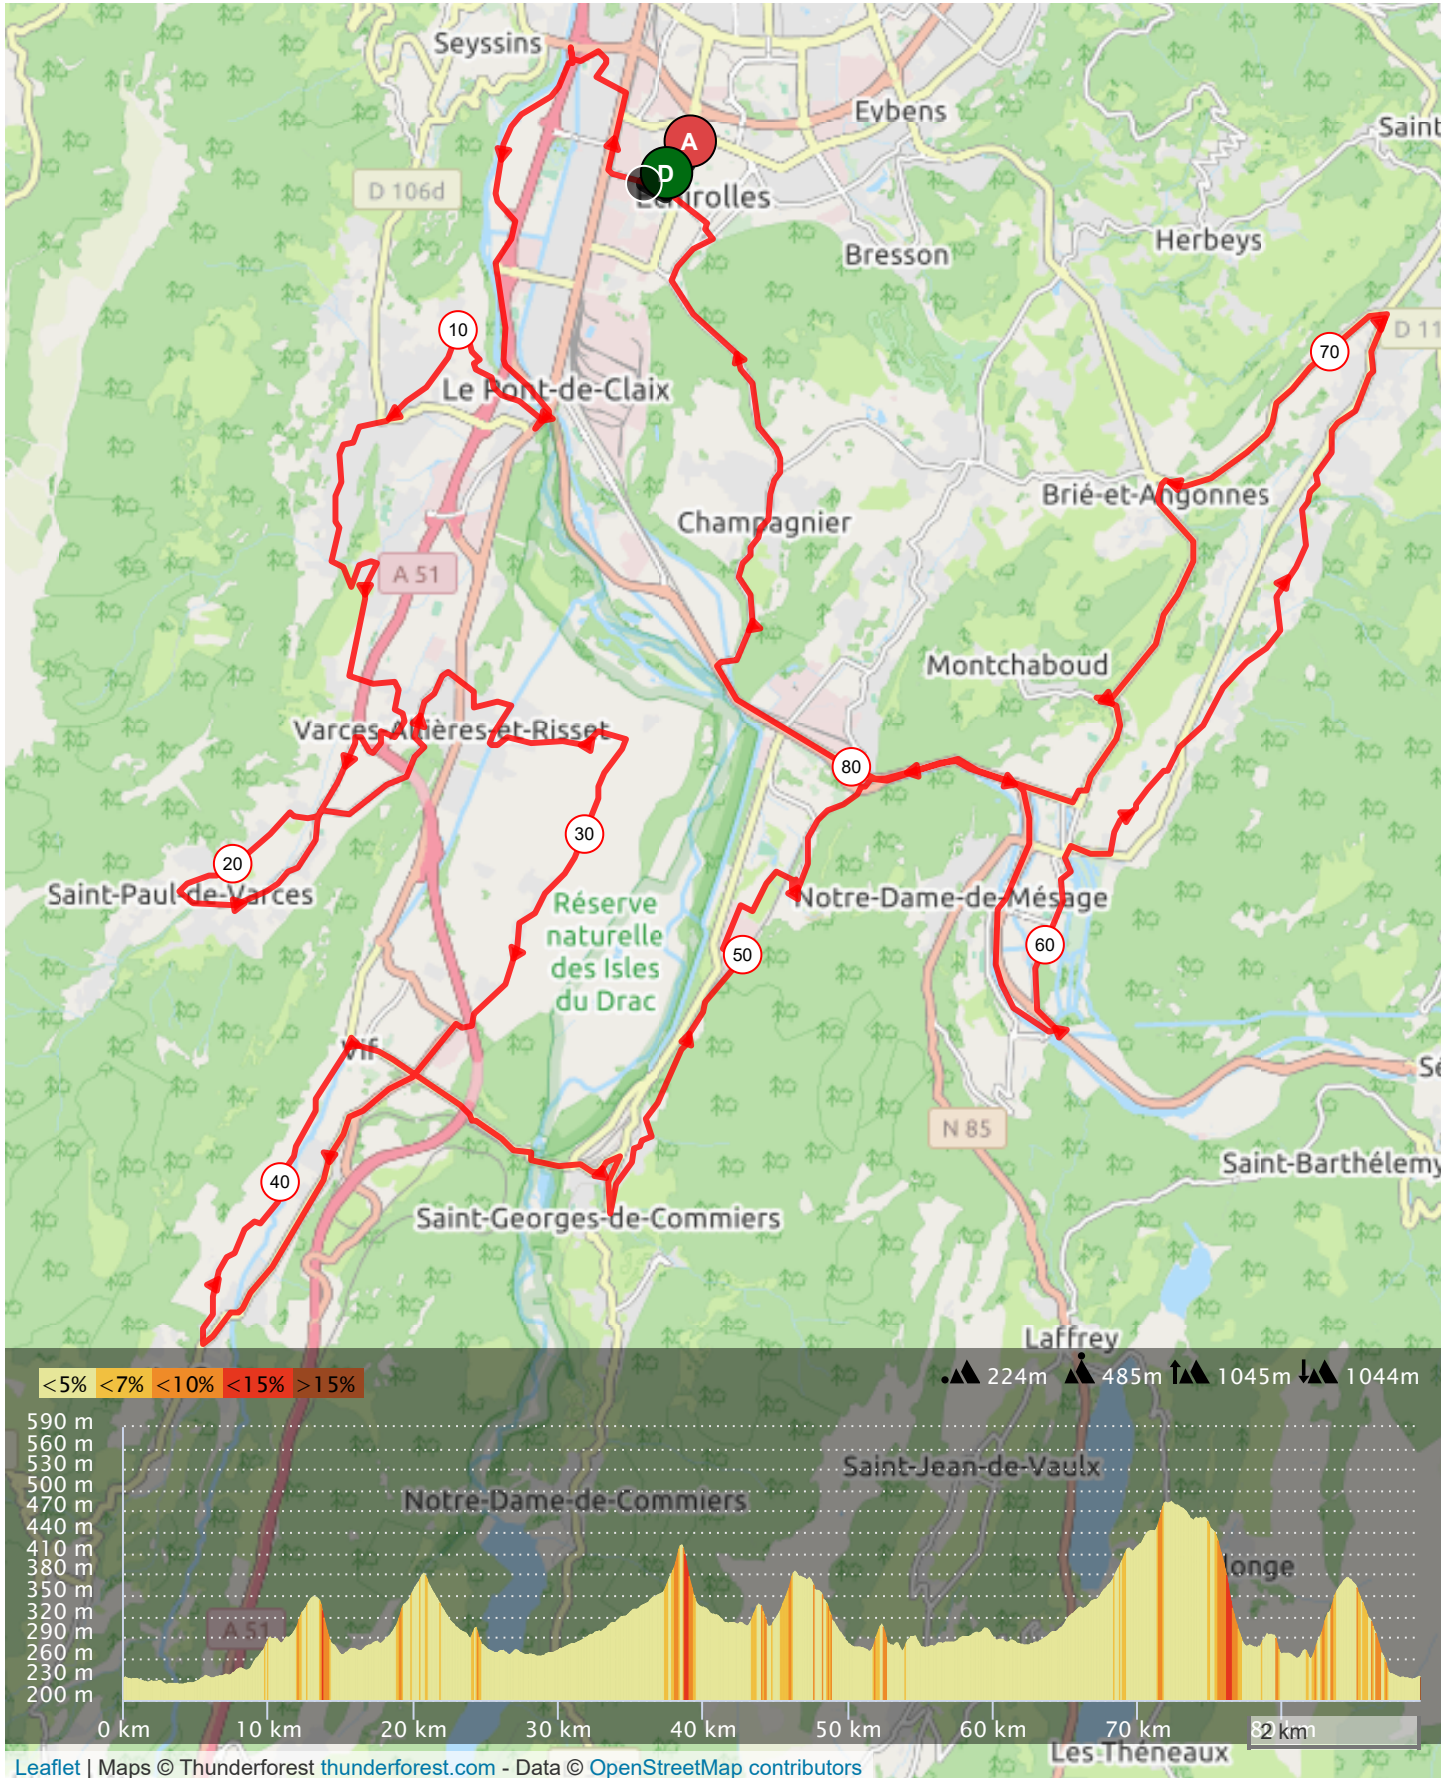

12700962 | Cyclisme - Route | notre dame de mesage

Échirolles -> Échirolles

89.494 km \uparrow 1045 m \downarrow 1044 m \blacktriangle 224 m \blacktriangle 485 m

Leaflet | Maps © Thunderforest thunderforest.com - Data © OpenStreetMap contributors

Les Theneaux

Le droit de reproduction est strictement réservé à un usage personnel et privé. Lors de la pratique de votre activité, veuillez à respecter les propriétés et chemins privés et assurez-vous de la praticabilité du parcours.

© 2021 Openrunner