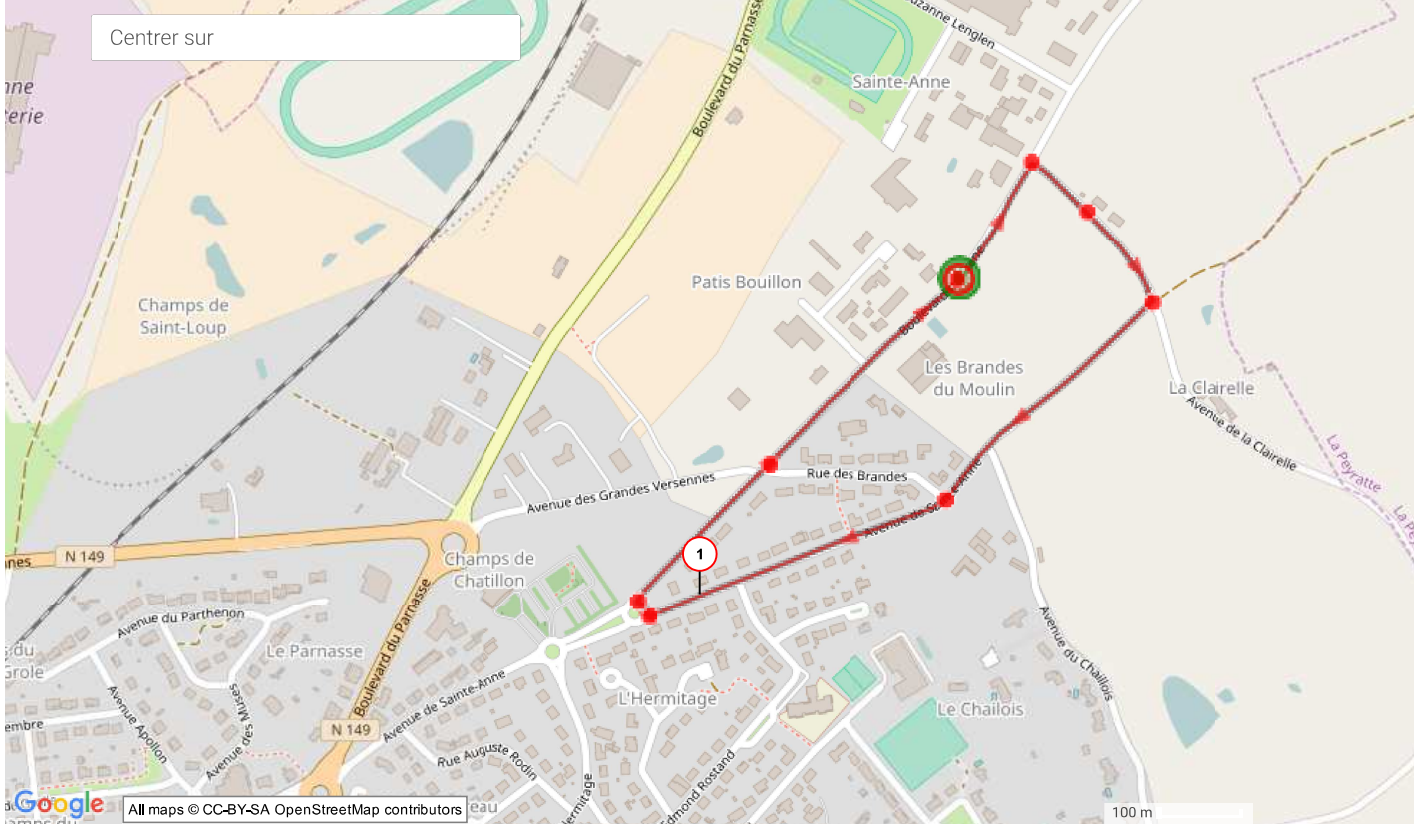

rencontre ecoles de velo

1.609km, Dénivelé Tot. +: 14m
[Identifiant du parcours: 7039167]

rogerdex

Parcours non enregistré

0km

CHÂTILLON-SUR-THOUET [rencontre ecoles de velo]

CHÂTILLON-SUR-THOUET