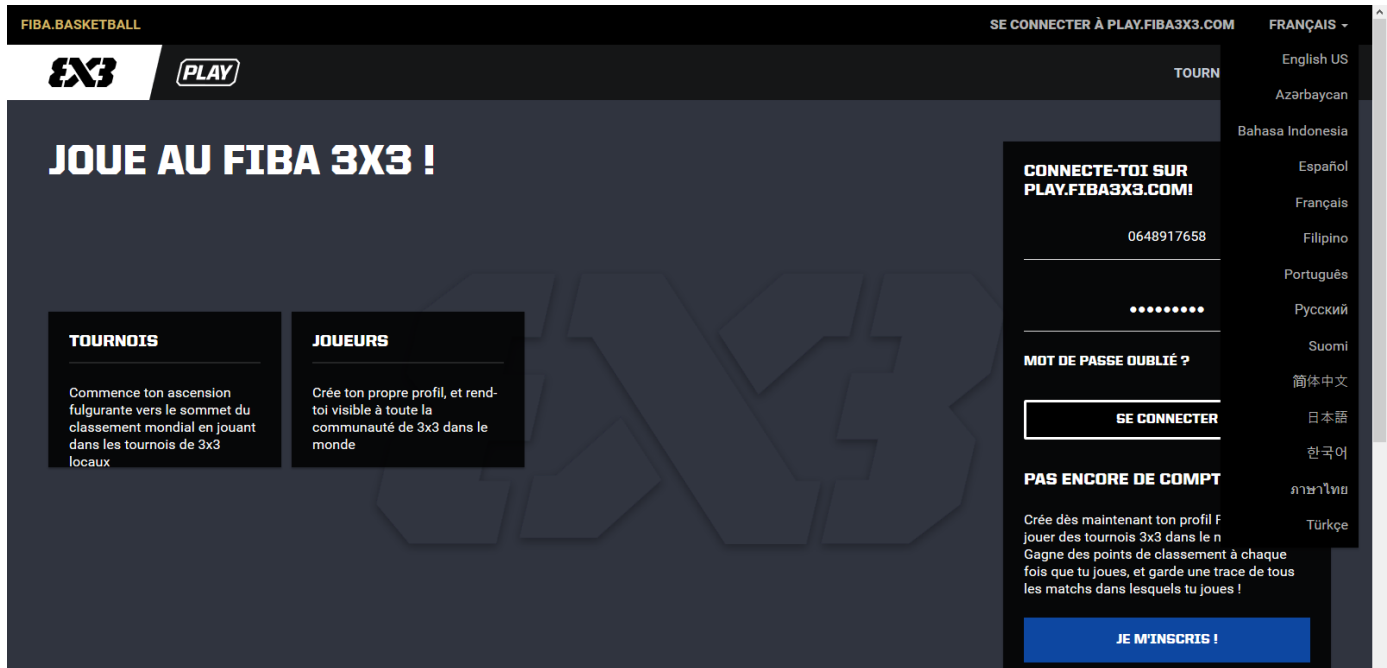

*TUTORIEL

Les différentes étapes pour créer son profil

Etape 1 : se connecter sur le site <https://play.fiba3x3.com>.

Etape 2 : sélectionner la langue (à droite)

Etape 3 : cliquer sur « Je m'inscris »

Etape 4 : renseigner sa date de naissance à l'aide des flèches