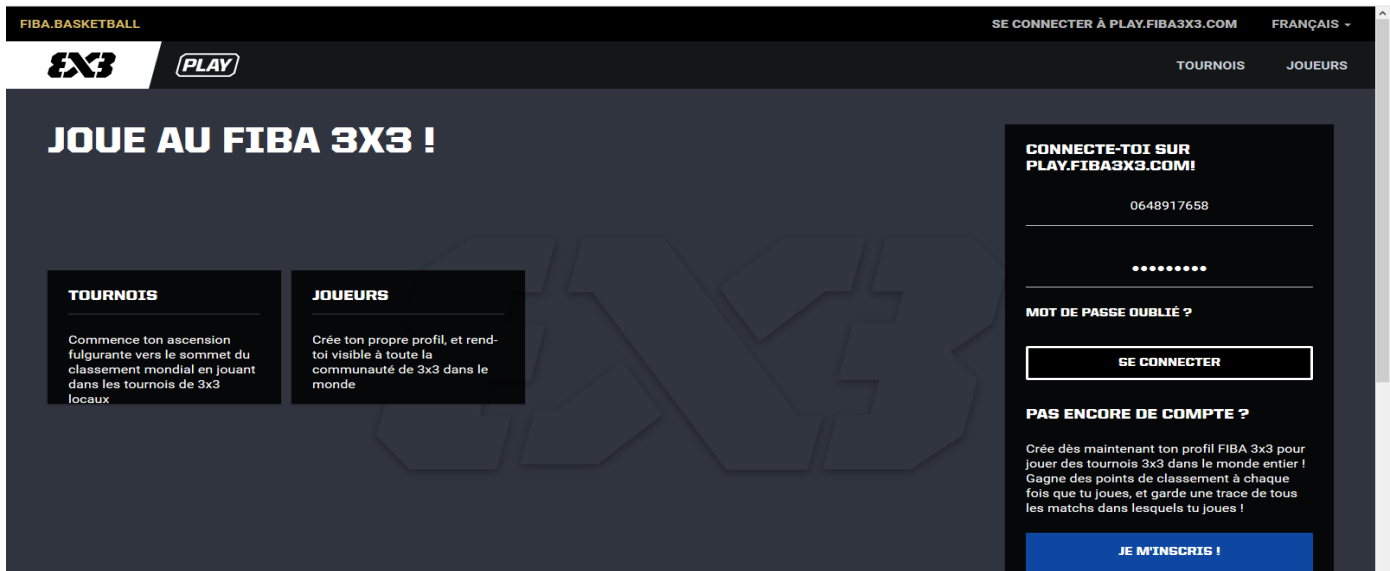

*TUTORIEL

Les différentes étapes pour créer son profil

Etape 1 : se connecter sur le site <https://play.fiba3x3.com>.

Etape 2 : sélectionner la langue (à droite)

Etape 3 : cliquer sur « Je m'inscris »

Etape 4 : renseigner sa date de naissance à l'aide des flèches