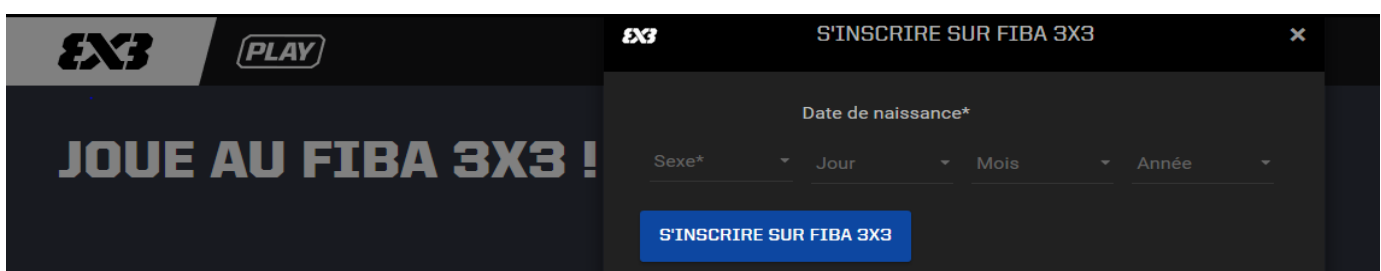

*TUTORIEL

Les différentes étapes pour créer son profil

Etape 1 : se connecter sur le site <https://play.fiba3x3.com>.

Etape 2 : sélectionner la langue (à droite)

Etape 3 : cliquer sur « Je m'inscris »

Etape 4 : renseigner sa date de naissance à l'aide des flèches