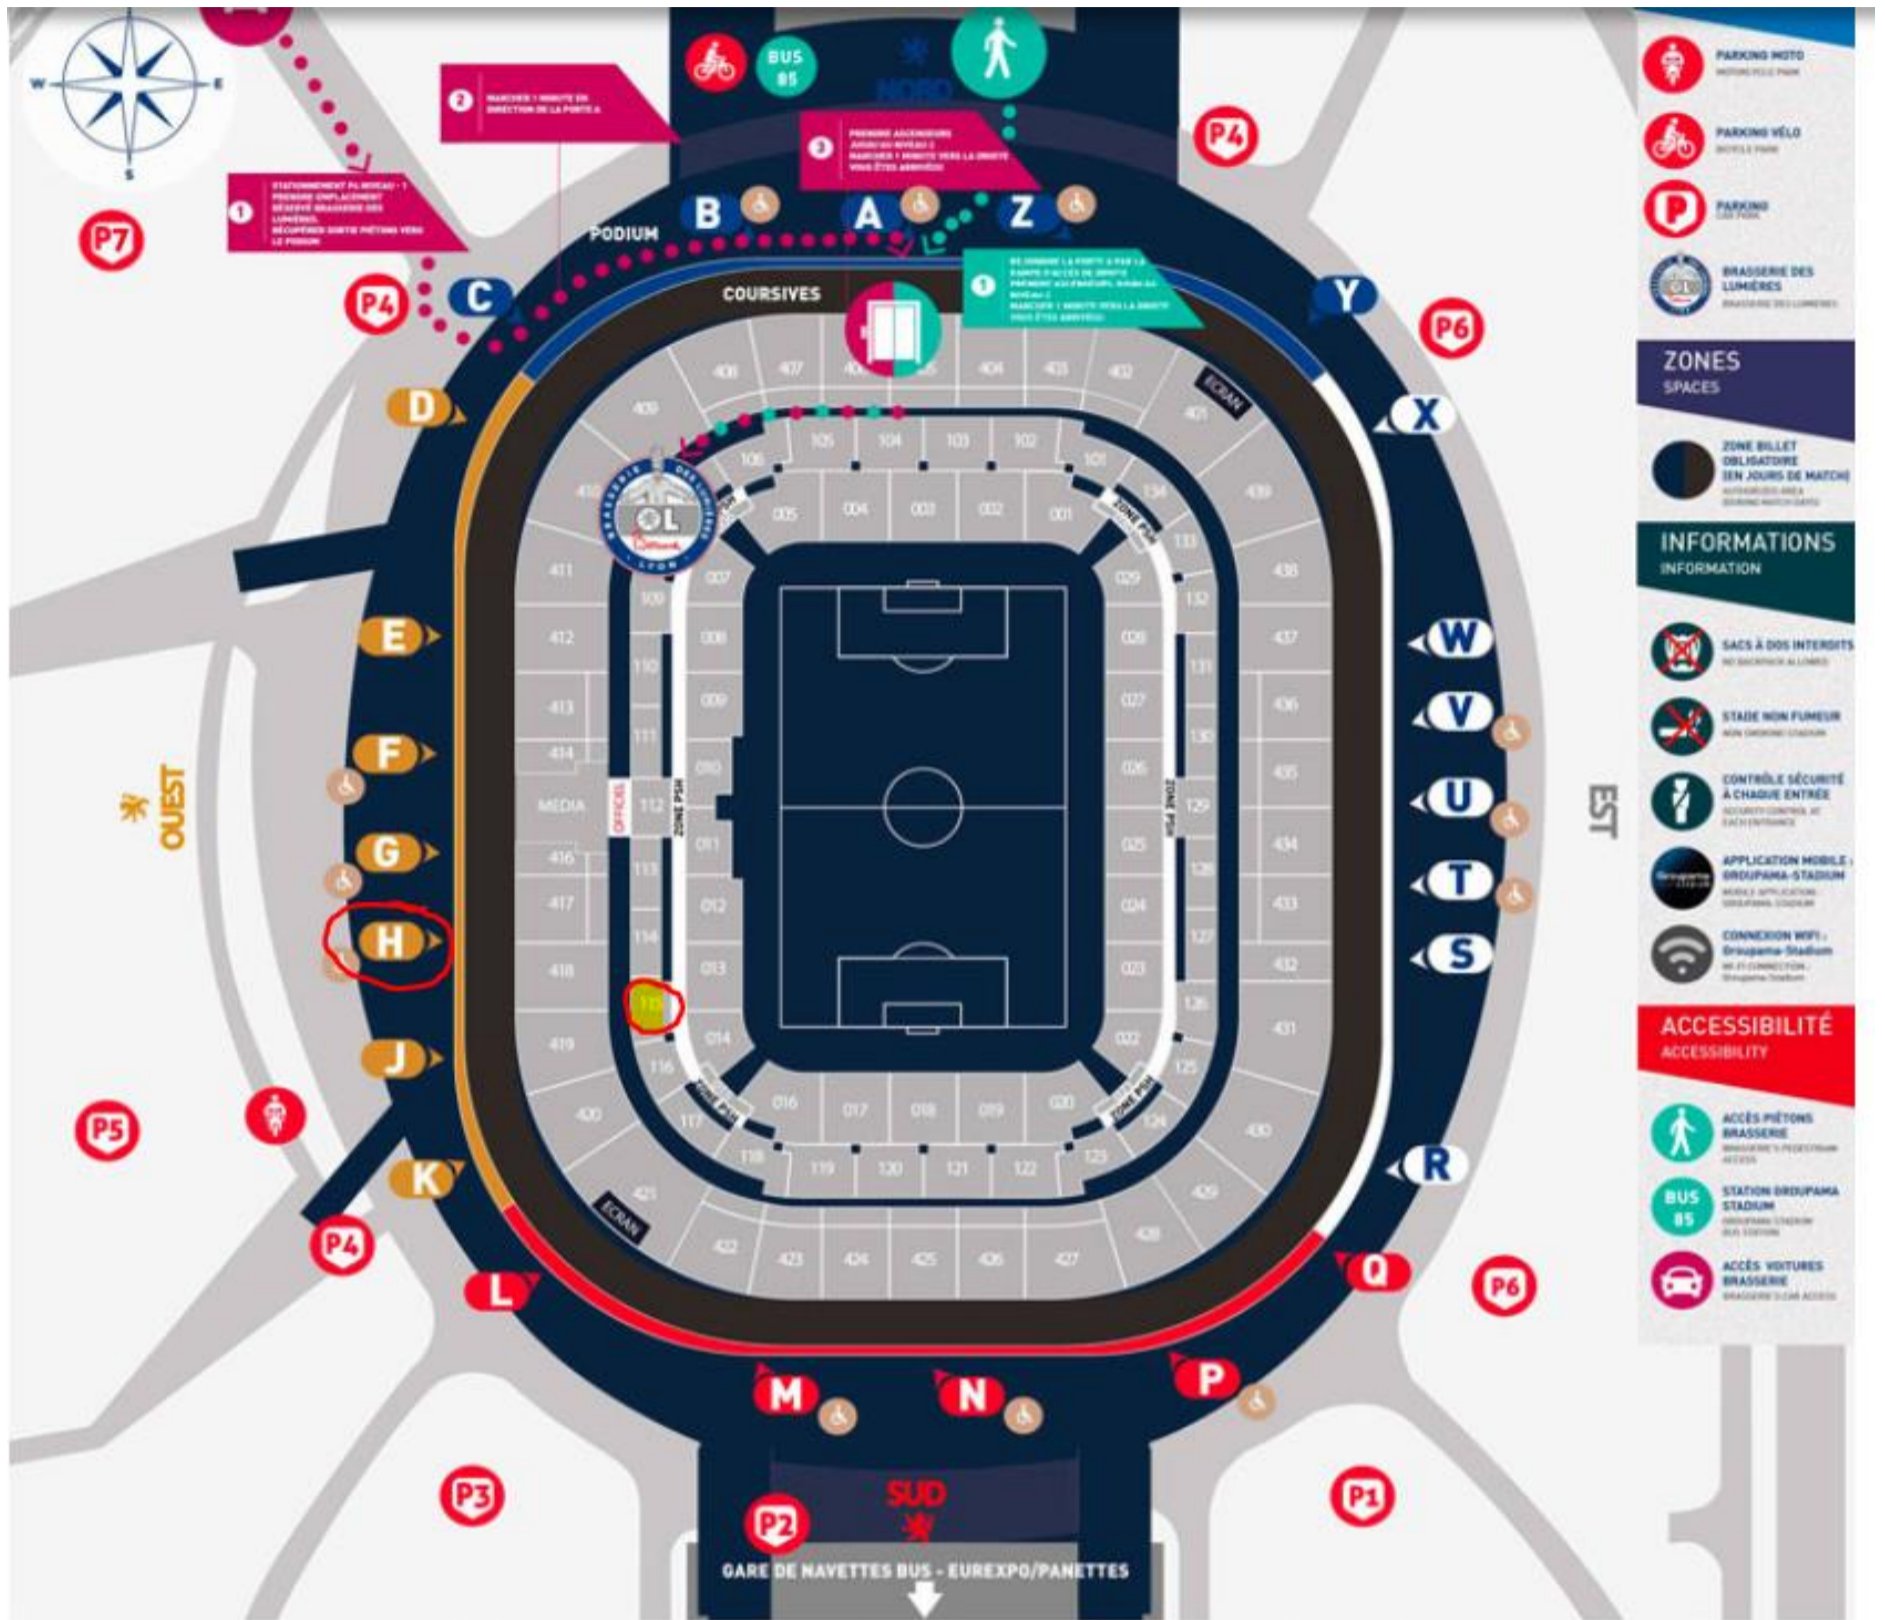

## POUR ACCÉDER À VOTRE PARKING

### ARRIVER DEPUIS LA ROCADE EST

- SORTIR À L'ÉCHANGEUR 7
- ENTRER PAR LA PORTE N°6
- SUIVRE LA DIRECTION P5
- ENTRER SOUS LE PARKING P5

### ARRIVER DEPUIS DÉCINES

- SUIVRE L'AVENUE DE FRANCE
- ENTRER PAR LA PORTE N°10
- SUIVRE LA DIRECTION P5
- ENTRER SOUS LE PARKING P5

### À NOTER :

SI LA SORTIE SE FAIT AVANT LA MI-TEMPS, ELLE DOIT SE FAIRE PAR LA SORTIE NORD (ÉCHANGEUR 6)