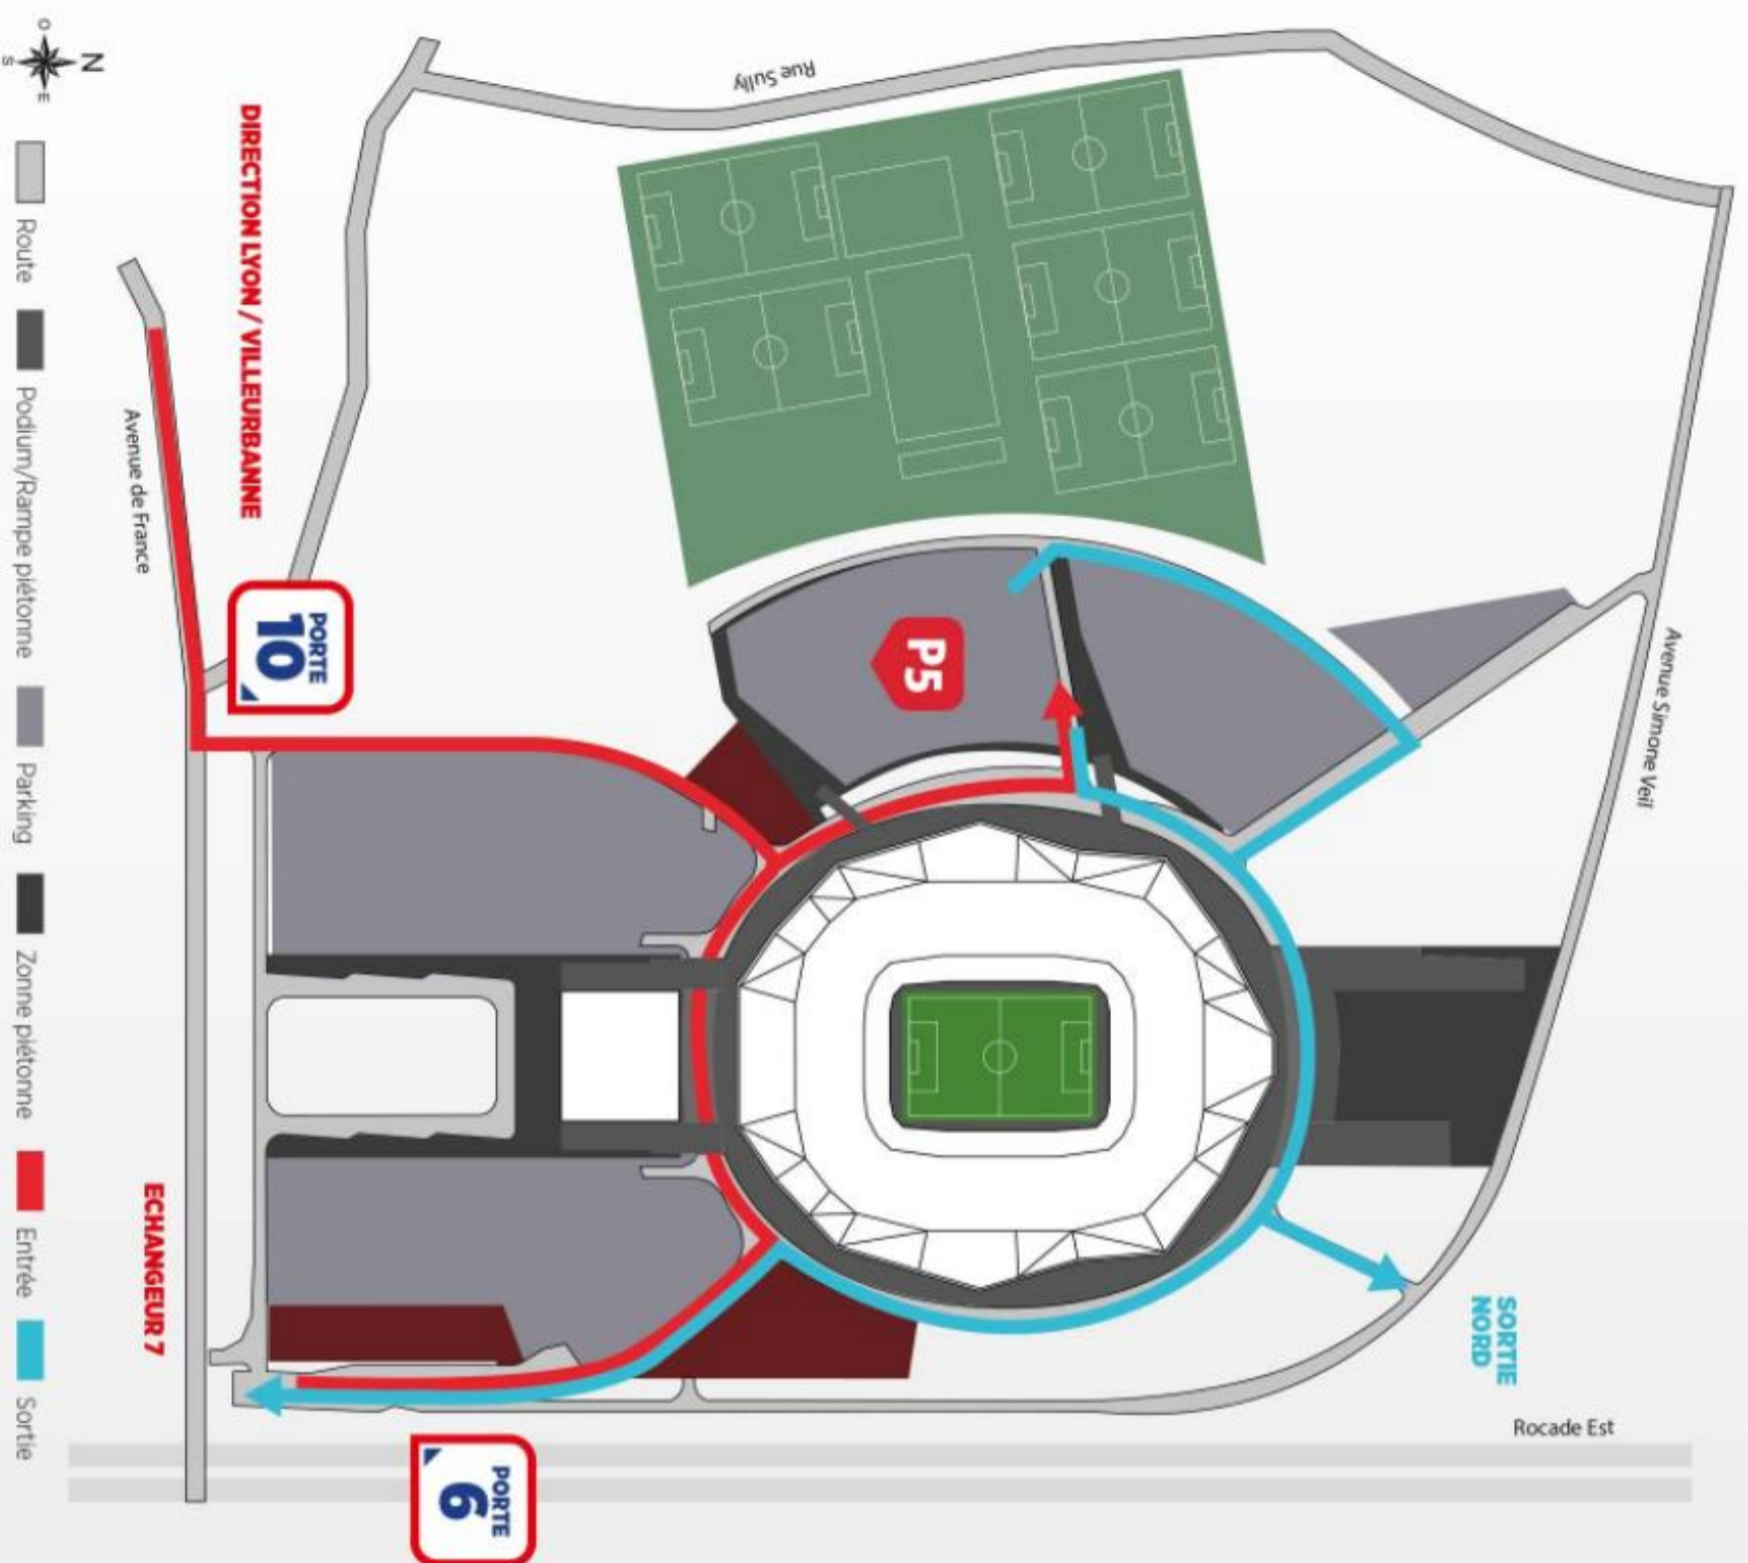

## POUR ACCÉDER À VOTRE PARKING

### ARRIVER DEPUIS LA ROCADE EST

- SORTIR À L'ÉCHANGEUR 7
- ENTRER PAR LA PORTE N°6
- SUIVRE LA DIRECTION P5
- ENTRER SOUS LE PARKING P5

### ARRIVER DEPUIS DÉCINES

- SUIVRE L'AVENUE DE FRANCE
- ENTRER PAR LA PORTE N°10
- SUIVRE LA DIRECTION P5
- ENTRER SOUS LE PARKING P5

### À NOTER :

SI LA SORTIE SE FAIT AVANT LA MI-TEMPS, ELLE DOIT SE FAIRE PAR LA SORTIE NORD (ÉCHANGEUR 6)