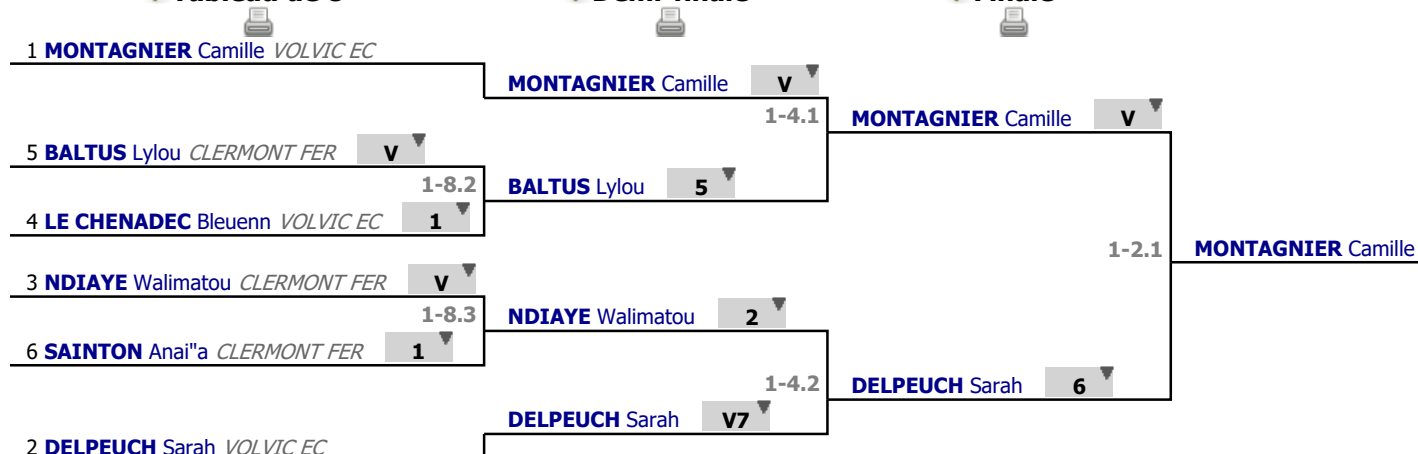

Poules

Tour n° 2

Classement

place	statut	nom	prénom	club	poule n°	Vict./Matches (‰)	indice	Touches données
1	✓	MONTAGNIER	Camille	VOLVIC EC	1	1000	30	40
2	✓	DELPEUCH	Sarah	VOLVIC EC	1	800	13	34
3	✓	NDIAYE	Walimatou	CLERMONT FER	1	400	-6	22
4	✓	LE CHENADEC	Bleuenn	VOLVIC EC	1	300	-10	21
5	✓	BALTUS	Lylou	CLERMONT FER	1	300	-14	20
6	✓	SAINTON	Anai'a	CLERMONT FER	1	200	-13	25

Tableau

Tableau de 8

...

Finale

✓ Tableau de 8

✓ Demi-finale

✓ Finale

Tableau

Classement

place	nom	prénom	club
1	MONTAGNIER	Camille	VOLVIC EC
2	DELPEUCH	Sarah	VOLVIC EC
3	NDIAYE	Walimatou	CLERMONT FER
3	BALTUS	Lylou	CLERMONT FER
5	LE CHENADEC	Bleuenn	VOLVIC EC
6	SAINTON	Anai"à	CLERMONT FER