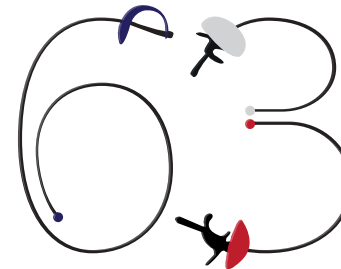

PROPOSITION POUR LE LOGO DU CONSEIL DÉPARTEMENTAL D'ESCRIME PUY DE DÔME

JUIN 2013

Conseil Départemental
d'Esime
Puy-de-Dôme

Conseil Départemental
d'Esime
Puy-de-Dôme

Logo version originale
Taille réel de 5 x 4.5 mm

Logo version en surbrillance pour l'élégance
Taille réel de 5 x 4.5 mm

Le logo représente le numéro du département du Puy-de-Dôme. Ce numero «63» est construit avec les différentes armes et catégories présentes dans l'escrime. Les trois armes sont présentes. Illustrée avec un graphisme épuré, on retrouve un fleuret, une épée et un sabre. Les armes évoquent aussi les différentes rencontres à différents niveaux que les joueurs peuvent effectuer. Le département du Puy-de-Dôme et l'escrime sont mis en valeur grâce à l'harmonisation entre les armes et le numéro du département le «63».

Le logo peut comporter l'appellation complète «Conseil Départemental d'Esime 63 Puy-de -dome» ou les initiales CDE (page 2).

Ce logo a pour but de faire passer les valeurs suivantes :

Respect, le courage, les valeurs individuelles et collectives, et affirmation de soi.