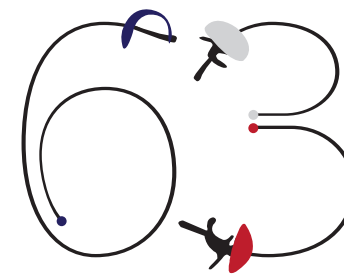

Logo version en surbrillance pour l'élégance
Taille réel de 5 x 4.5 mm

Le logo représente le numéro du département du Puy-de-Dôme. Ce numero «63» est construit avec les différentes armes et catégories présentes dans l'escrime. Les trois armes sont présentes. Illustrée avec un graphisme épuré, on retrouve un fleuret, une épée et un sabre. Les armes évoquent aussi les différentes rencontres à différents niveaux que les joueurs peuvent effectuer. Le département du Puy-de-Dôme et l'escrime sont mis en valeur grâce à l'harmonisation entre les armes et le numéro du département le «63».

PROPOSITION POUR LE LOGO DU CONSEIL DÉPARTEMENTAL D'ESCRIME PUY DE DÔME

JUIN 2013

Conseil Départemental
d'Éscrime
Puy-de-Dôme

Logo version monochrome bleu
Taille réel de 5 x 4.5 mm

Conseil Départemental
d'Éscrime
Puy-de-Dôme

Logo version monochrome rouge
Taille réel de 5 x 4.5 mm

Conseil Départemental
d'Éscrime
Puy-de-Dôme

Logo version monochrome gris
Taille réel de 5 x 4.5 mm

Conseil Départemental
d'Éscrime
Puy-de-Dôme

Logo version en défoncé sur fond noir
Taille réel de 5 x 4.5 mm

Conseil Départemental
d'Éscrime
Puy-de-Dôme

Logo version monochrome Noir
Taille réel de 5 x 4.5 mm

CDE
Puy-de-Dôme

Logo version abréviation CDE
Taille réel de 4,5 x 4.5 mm

PROPOSITION POUR LE LOGO DU
CONSEIL DÉPARTEMENTAL D'ESCRIME
PUY DE DÔME