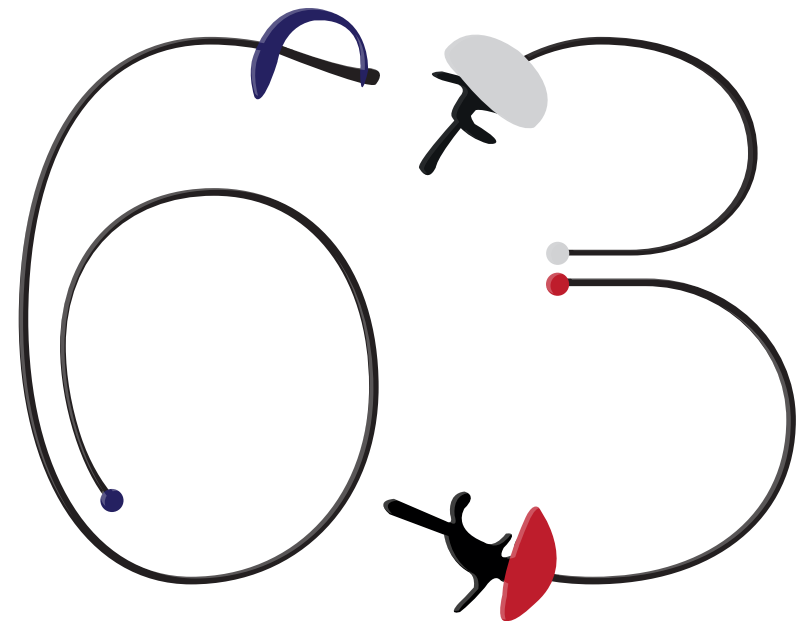

Conseil Départemental
d'Esgrime

Puy-de-Dôme

Logo version originale
Taille Agrandi

Logo version en surbrillance pour l'élégance
Taille Agrandi