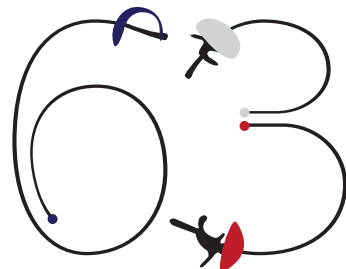

PROPOSITION POUR LE LOGO DU CONSEIL DÉPARTEMENTAL D'ESCRIME PUY DE DÔME

JUIN 2013

Conseil Départemental
d'Esime
Puy-de-Dôme

Conseil Départemental
d'Esime
Puy-de-Dôme

Logo version originale
Taille réel de 5 x 4.5 mm

Logo version en surbrillance pour l'élégance
Taille réel de 5 x 4.5 mm

Le logo représente le numéro du département du Puy-de-Dôme. Ce numero «63» est construit avec les différentes armes et catégories présentes dans l'escrime. Les trois armes sont présentes. Illustrée avec un graphisme épuré, on retrouve un fleuret, une épée et un sabre. Les armes évoquent aussi les différentes rencontres à différents niveaux que les joueurs peuvent effectuer. Le département du Puy-de-Dôme et l'escrime sont mis en valeur grâce à l'harmonisation entre les armes et le numéro du département le «63».

Les couleurs sont le bleu, le rouge et le gris/blanc symbole de la France et de ces valeurs, et pour certaines présentes dans ce sport.

J'ai choisi de faire un logo très épuré et facilement réutilisable, au vu du grand nombre de supports sur lesquels il sera présent comme les courriers, médailles, tee-shirts, documents,...

Le logo peut comporter l'appellation complète «Conseil Départemental d'Esime 63 Puy-de -dome» ou les initiales CDE (page 2).

Ce logo a pour but de faire passer les valeurs suivantes :

Respect, le courage, les valeurs individuelles et collectives, et affirmation de soi.