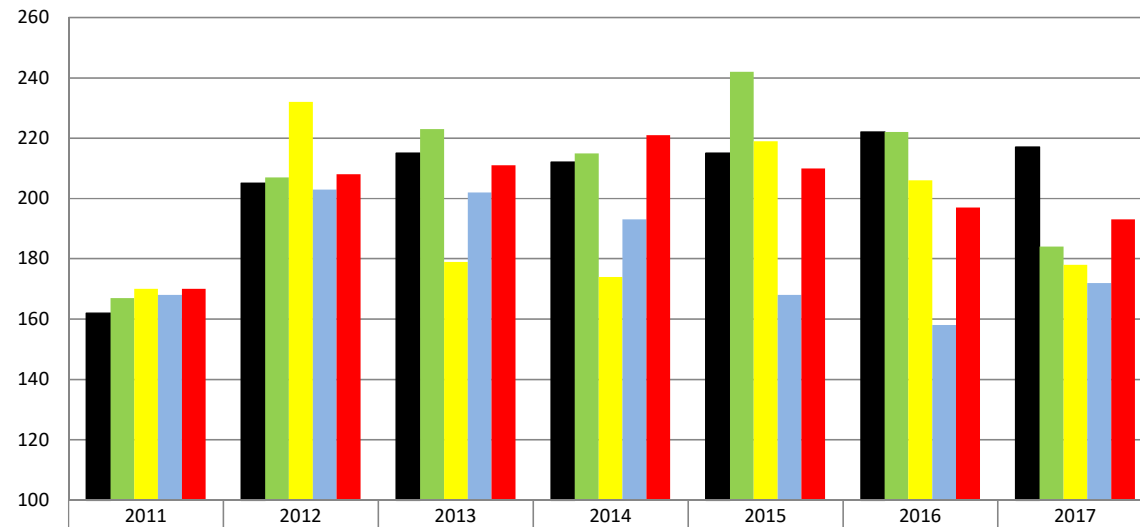

CHALLENGE DES SPECIALITES BE/MI
courses

| | CAB | AJB | CAA | PORTO VECCHIO | PROPRIANO | PORTICCIO |
|------|-----|-----|-----|---------------|-----------|-----------|
| 2010 | 135 | 177 | 182 | 171 | 177 | 109 |
| 2011 | 162 | 167 | 170 | 168 | 170 | |
| 2012 | 205 | 207 | 232 | 203 | 208 | |
| 2013 | 215 | 223 | 179 | 202 | 211 | 196 |
| 2014 | 212 | 215 | 174 | 193 | 221 | 202 |
| 2015 | 215 | 242 | 219 | 168 | 210 | |
| 2016 | 222 | 222 | 206 | 158 | 197 | 159 |
| 2017 | 217 | 184 | 178 | 172 | 193 | |

Challenge Courses

| | | | | | | | |
|-----------------|-----|-----|-----|-----|-----|-----|-----|
| ■ CAB | 162 | 205 | 215 | 212 | 215 | 222 | 217 |
| ■ AJB | 167 | 207 | 223 | 215 | 242 | 222 | 184 |
| ■ CAA | 170 | 232 | 179 | 174 | 219 | 206 | 178 |
| ■ PORTO VECCHIO | 168 | 203 | 202 | 193 | 168 | 158 | 172 |
| ■ PROPRIANO | 170 | 208 | 211 | 221 | 210 | 197 | 193 |