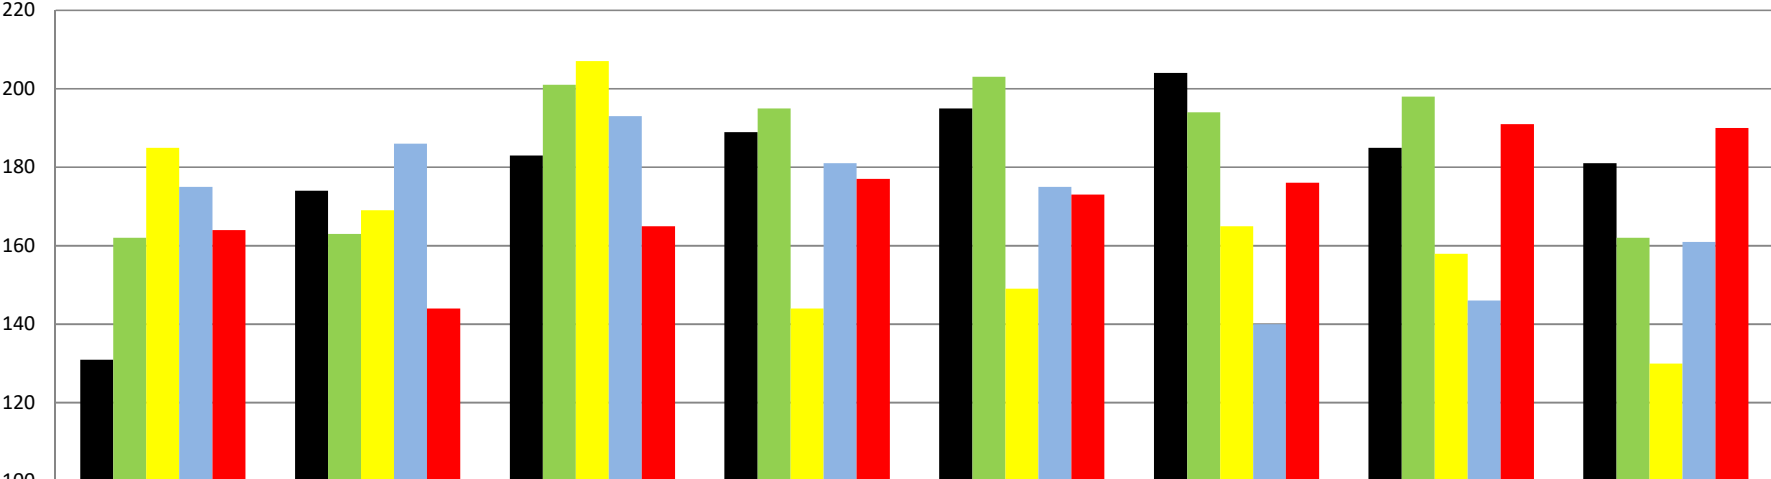

### Challenge Lancers

	2010	2011	2012	2013	2014	2015	2016	2017
■ CAB	131	174	183	189	195	204	185	181
■ AJB	162	163	201	195	203	194	198	162
■ CAA	185	169	207	144	149	165	158	130
■ PORTO VECCHIO	175	186	193	181	175	140	146	161
■ PROPRIANO	164	144	165	177	173	176	191	190