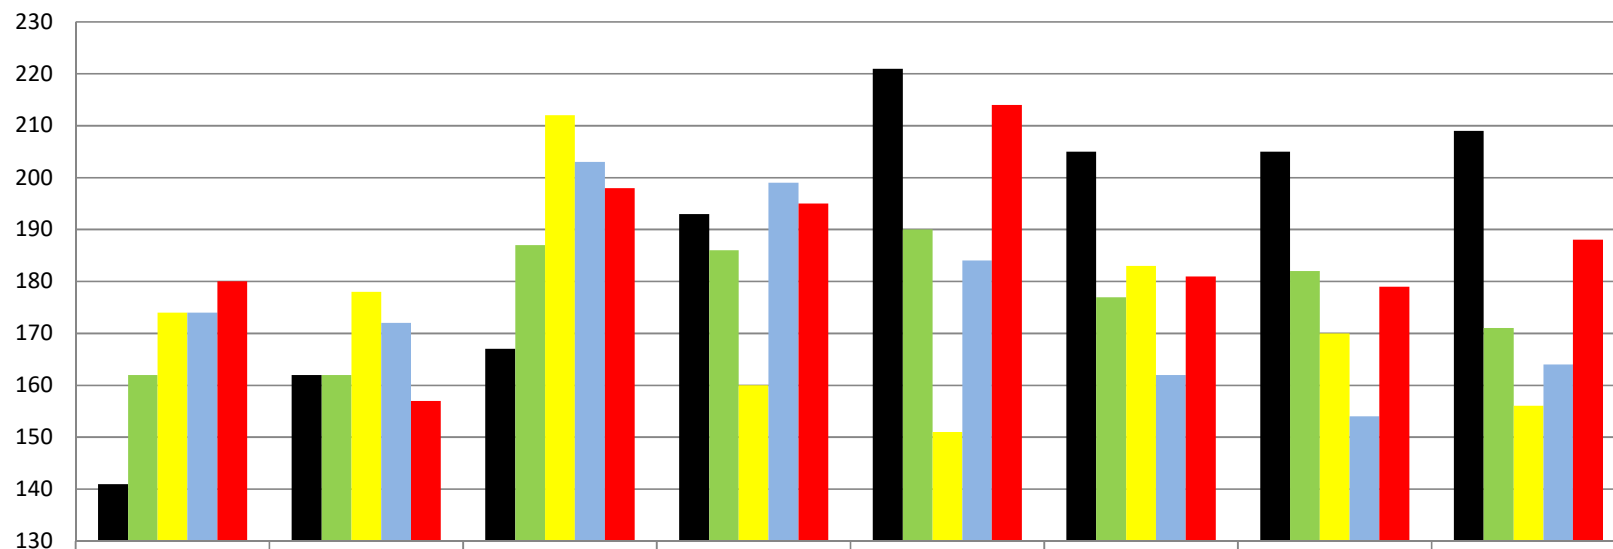

Challenge des Sauts

	2010	2011	2012	2013	2014	2015	2016	2017
■ CAB	141	162	167	193	221	205	205	209
■ AJB	162	162	187	186	190	177	182	171
■ CAA	174	178	212	160	151	183	170	156
■ PORTO VECCHIO	174	172	203	199	184	162	154	164
■ PROPRIANO	180	157	198	195	214	181	179	188