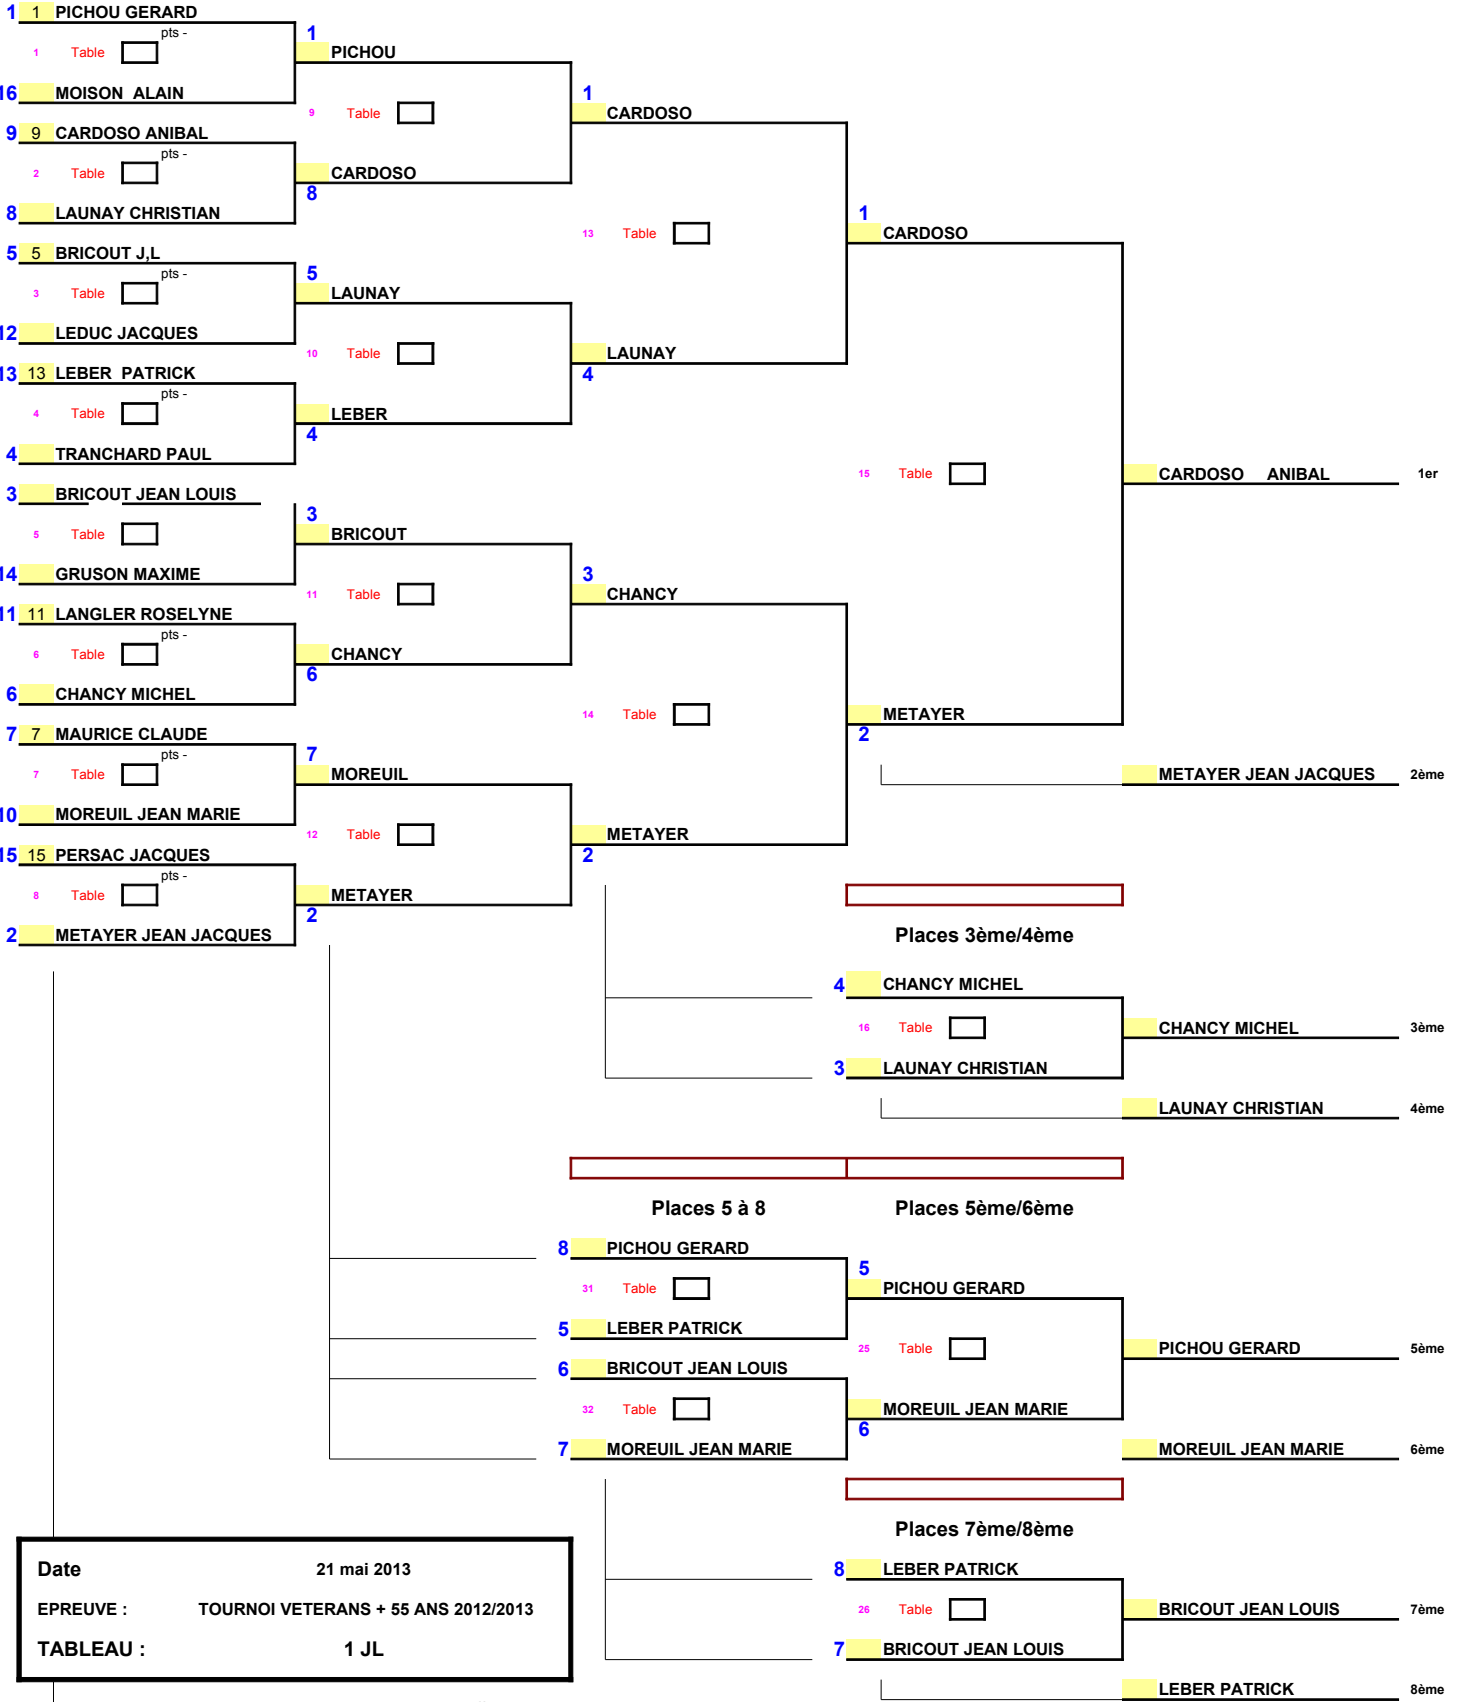

Num Partie	Nom1	Nom2	Prenom2	Place2	Nb Point2	Echelon2
1						
2						
3						
4						
5						
6						
7						
8						
9						
10						
11						
12						
13						
14						
15						
16						
17						
18						
19						
20						
21						
22						
23						
24						
25						
26						
27						
28						
29						
30						
31						
32						

N°Club 2

Club 2

Gagne2

M1

M2

M3

M4

M5

M6

M7

Epreuve

Division

N° Table

Horaire

Double Club I Double Club Id2

Paramètres

Date

samedi, mars 23, 2013

Date	21 mai 2013
EPREUVE :	TOURNOI VETERANS + 55 ANS 2012/2013
TABLEAU :	1 JL

JL

Date	21 mai 2013
EPREUVE :	TOURNOI VETERANS + 55ANS
TABLEAU :	1

Places 9ème/10ème Places 9 à 12 Places 9 à 16 1/8 de Finale 1/4 de Finale 1/2 Finale Finale