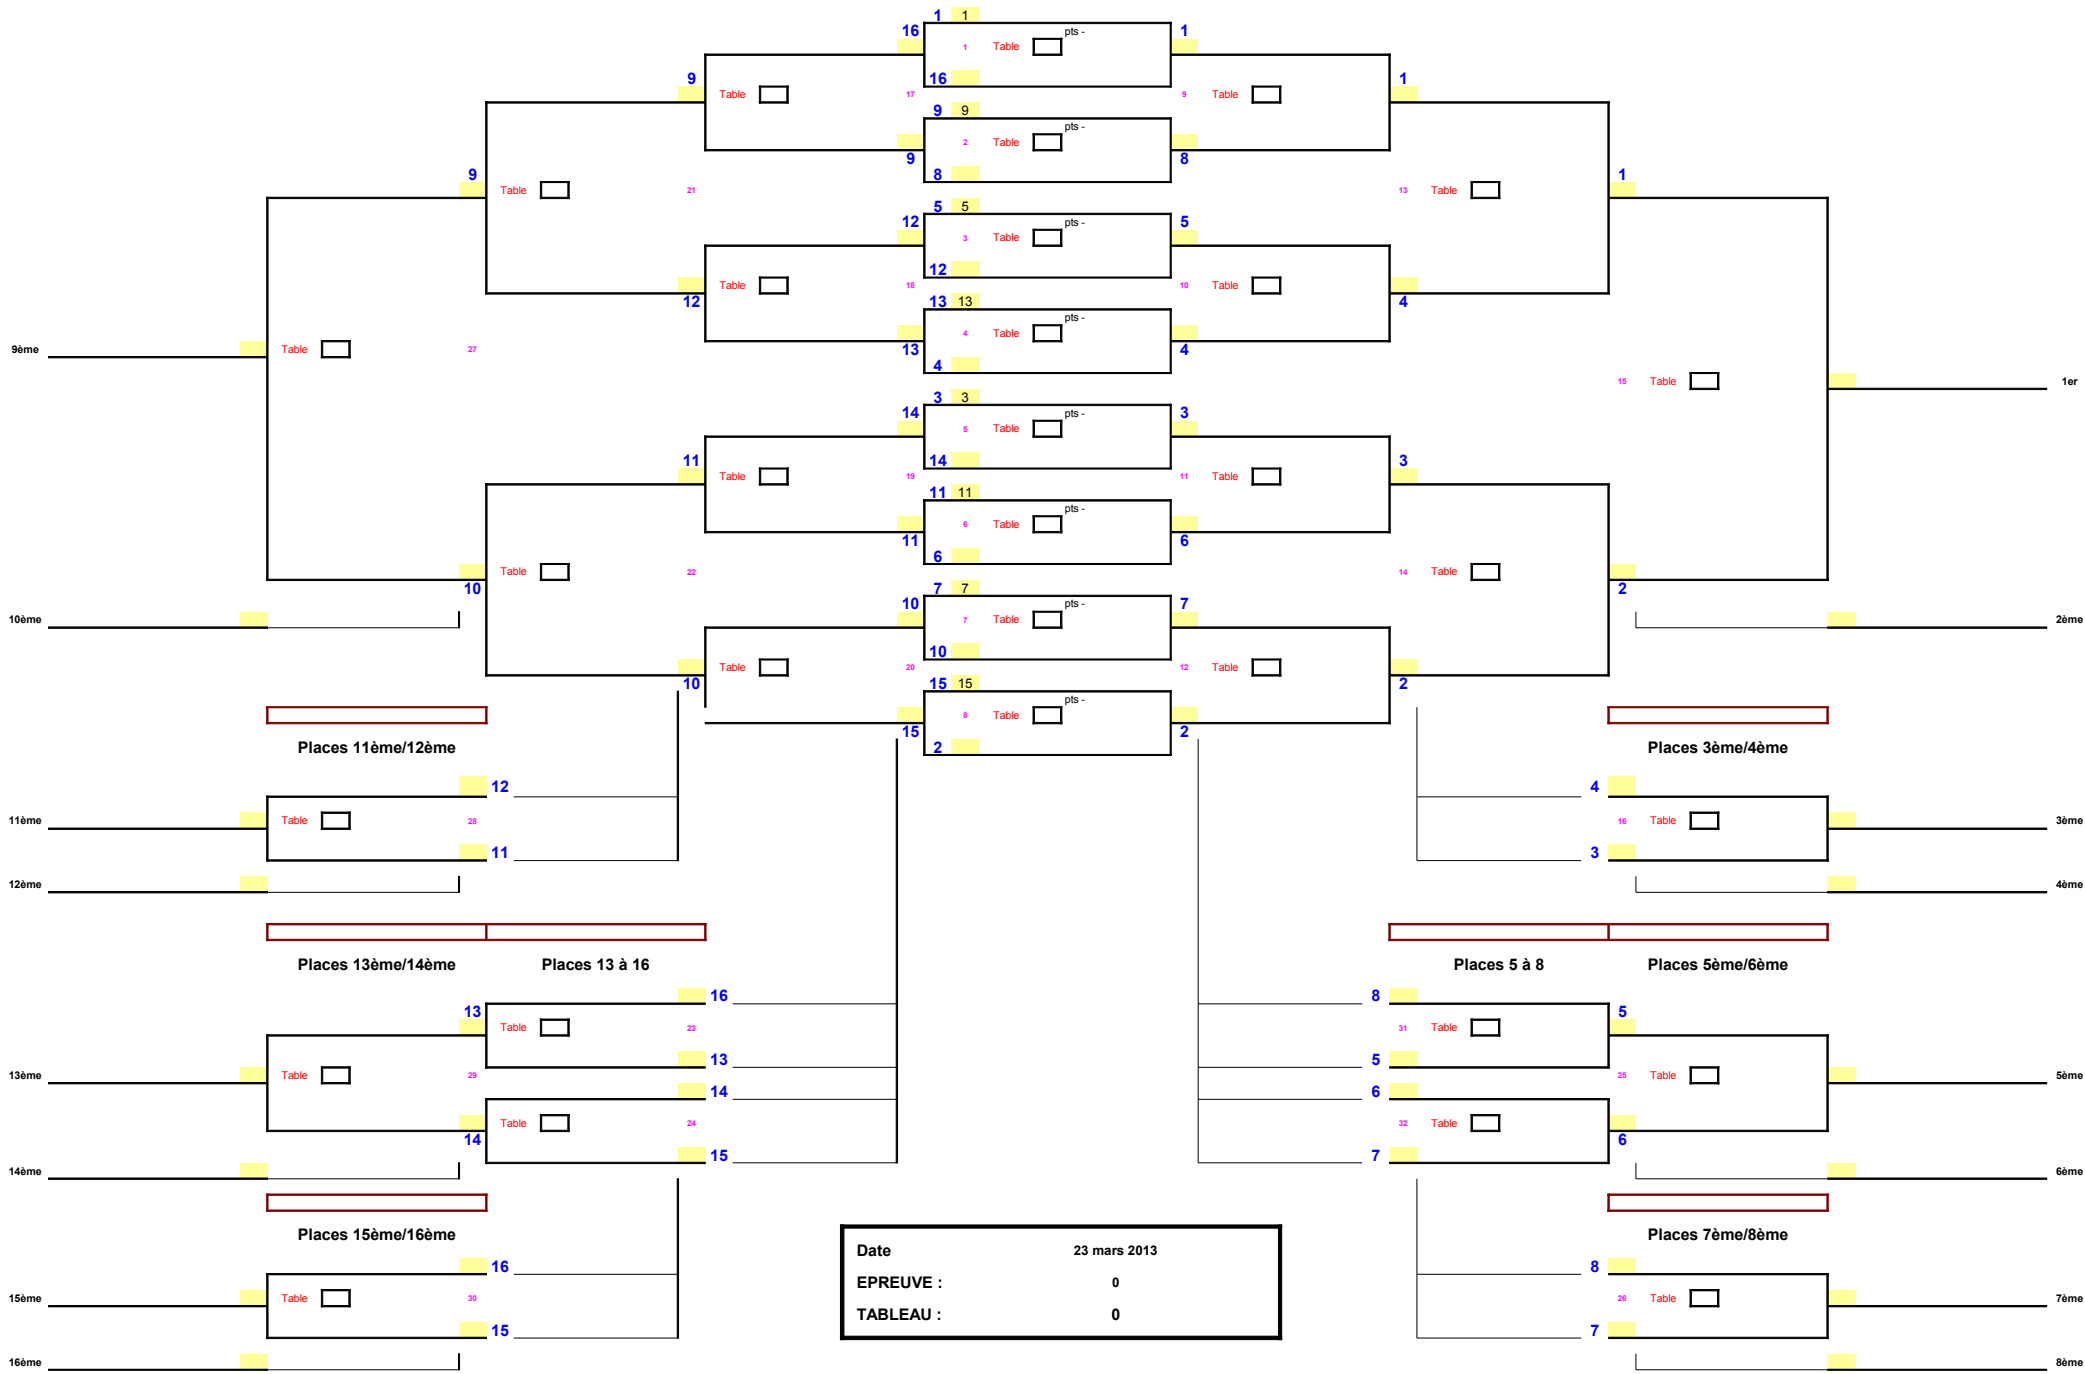

Num Partie	Nom1	Nom2	Prenom2	Place2	Nb Point2	Echelon2
1						
2						
3						
4						
5						
6						
7						
8						
9						
10						
11						
12						
13						
14						
15						
16						
17						
18						
19						
20						
21						
22						
23						
24						
25						
26						
27						
28						
29						
30						
31						
32						

N°Club 2

Club 2

Gagne2

M1

M2

M3

M4

M5

M6

M7

Epreuve

Division

N° Table

Horaire

Double Club I Double Club Id2

Paramètres

Date

samedi, mars 23, 2013

Date	21 mai 2013
EPREUVE :	TOURNOI VETERANS + 55 ANS 2012/2013
TABLEAU :	1 JL

JL

Date	21 mai 2013
EPREUVE :	TOURNOI VETERANS + 55ANS
TABLEAU :	1

Places 9ème/10ème Places 9 à 12 Places 9 à 16 1/8 de Finale 1/4 de Finale 1/2 Finale Finale