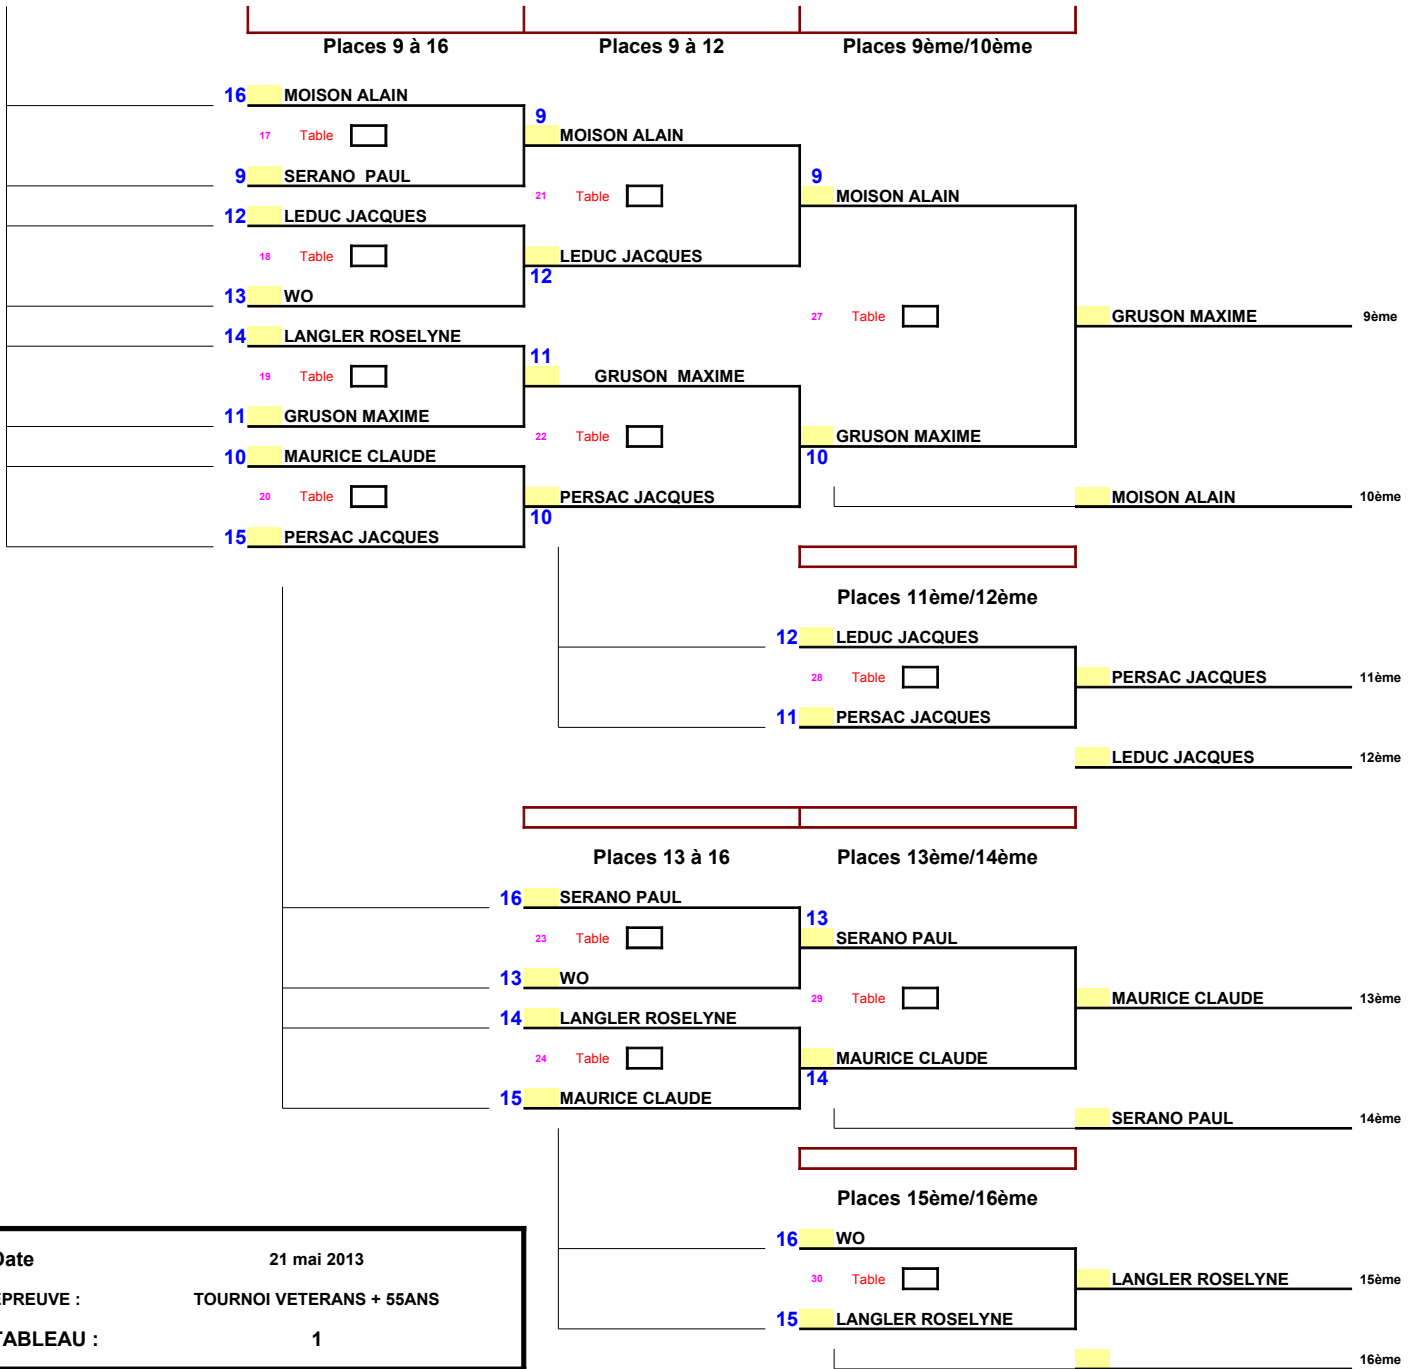

Num Partie	Nom1	Nom2	Prenom2	Place2	Nb Point2	Echelon2
1						
2						
3						
4						
5						
6						
7						
8						
9						
10						
11						
12						
13						
14						
15						
16						
17						
18						
19						
20						
21						
22						
23						
24						
25						
26						
27						
28						
29						
30						
31						
32						

N°Club 2

Club 2

Gagne2

M1

M2

M3

M4

M5

M6

M7

Epreuve

Division

N° Table

Horaire

Double Club I Double Club Id2

Paramètres

Date

samedi, mars 23, 2013

Date	21 mai 2013
EPREUVE :	TOURNOI VETERANS + 55 ANS 2012/2013
TABLEAU :	1 JL

JL

Date	21 mai 2013
EPREUVE :	TOURNOI VETERANS + 55ANS
TABLEAU :	1

Places 9ème/10ème Places 9 à 12 Places 9 à 16 1/8 de Finale 1/4 de Finale 1/2 Finale Finale