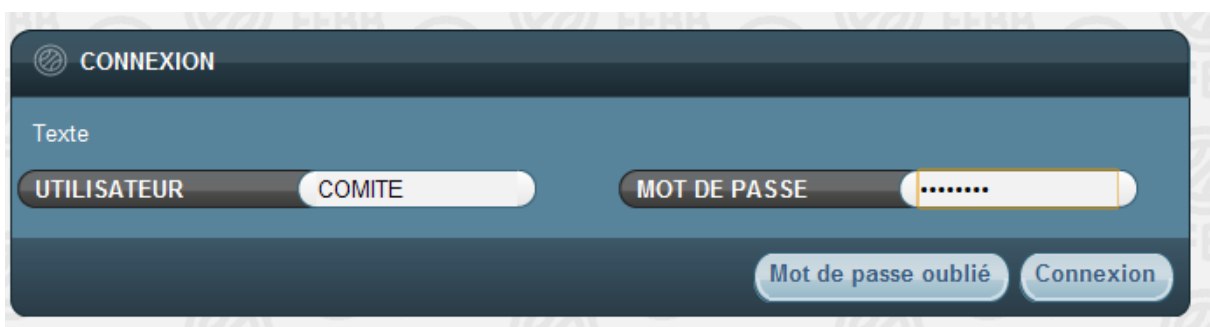

La page de connexion apparaît

Nous pouvons voir un champ utilisateur dans lequel vous saisissez votre nom d'utilisateur et un champ mot de passe dans lequel vous saisissez votre mot de passe.

Lorsqu'un administrateur crée votre compte, un mail contenant votre nom d'utilisateur et votre mot de passe vous est adressé.

Afficher le mail contenant le login et le mot de passe

Lors de votre connexion vous devrez saisir dans le champ Identifiant votre identifiant tel qu'il est indiqué dans le mail et dans le champ Mot de passe votre mot de passe tel qu'il est indiqué dans le mail. Attention le système fait la différence entre les majuscules et les minuscules.