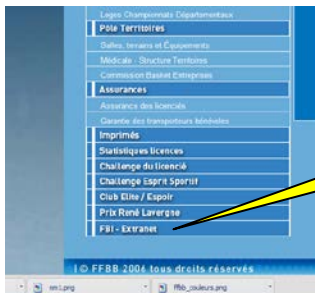

Cliquez sur FBI - Extranet

La page de connexion apparaît

Nous pouvons voir un champ utilisateur dans lequel vous saisissez votre nom d'utilisateur et un champ mot de passe dans lequel vous saisissez votre mot de passe.

Lorsqu'un administrateur crée votre compte, un mail contenant votre nom d'utilisateur et votre mot de passe vous est adressé.