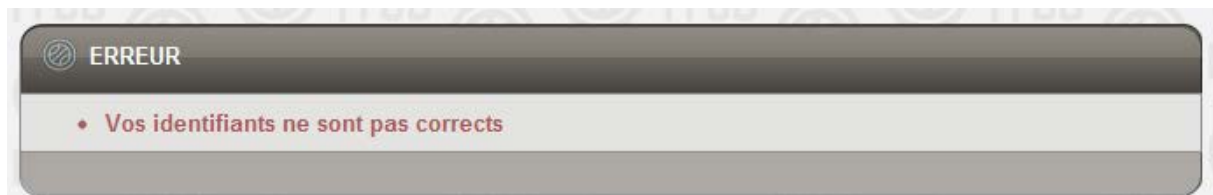

Si toutes les informations saisies sont exactes l'écran ci-dessous apparaît. Vous êtes prêt à utiliser FBI.

Saisir un Utilisateur et un mot de passe correct.

The screenshot shows the 'Application FBI WEB' interface. At the top, there is a navigation bar with the FFBB logo, a home icon, and menu items: Organismes, Licences, Compétitions, Haut Niveau, Editions, Administrations. The user is logged in as 'Alain DUPONT PROFIL1' on 'Mardi 28 février 2012 - 16:40'. A 'Se Déconnecter' button is visible.

The main content area is divided into several sections:

- **FONCTIONNALITES:** A list of four items: 1 RECHERCHER UNE LICENCE, 2 EDITION PDF EXEMPLE, 3 EDITION LICENCE, 4 RACCOURCI FONCTIONNALITE.
- **INFORMATIONS:** A section with two 'Label' entries (both 'contenu du label'), a 'Site internet' link to 'www.ffbb.fr', and 'Nombre de licenciés' (65 555).
- **ALERTES / MESSAGES (7 lignes):** A table listing license renewal alerts from Fabien Dubois.

At the bottom, there is a footer with 'V 0.0.1 du 21/12/11', 'Contact Fédération Française de Basket-Ball - Copyright 2011', and 'Réalisé par Umanis'.

De	Sujet	Date
FABIEN DUBOIS	RENOUVELLEMENT DE LICENCE #FF0000	26/02/11
FABIEN DUBOIS	RENOUVELLEMENT DE LICENCE #4B008	26/02/11
FABIEN DUBOIS	RENOUVELLEMENT DE LICENCE #006400	26/02/11
FABIEN DUBOIS	RENOUVELLEMENT DE LICENCE #0000FF	26/02/11
FABIEN DUBOIS	RENOUVELLEMENT DE LICENCE #800000	26/02/11
FABIEN DUBOIS	RENOUVELLEMENT DE LICENCE #000000	26/02/11
FABIEN DUBOIS	RENOUVELLEMENT DE LICENCE #FF4500	26/02/11

Se déconnecter