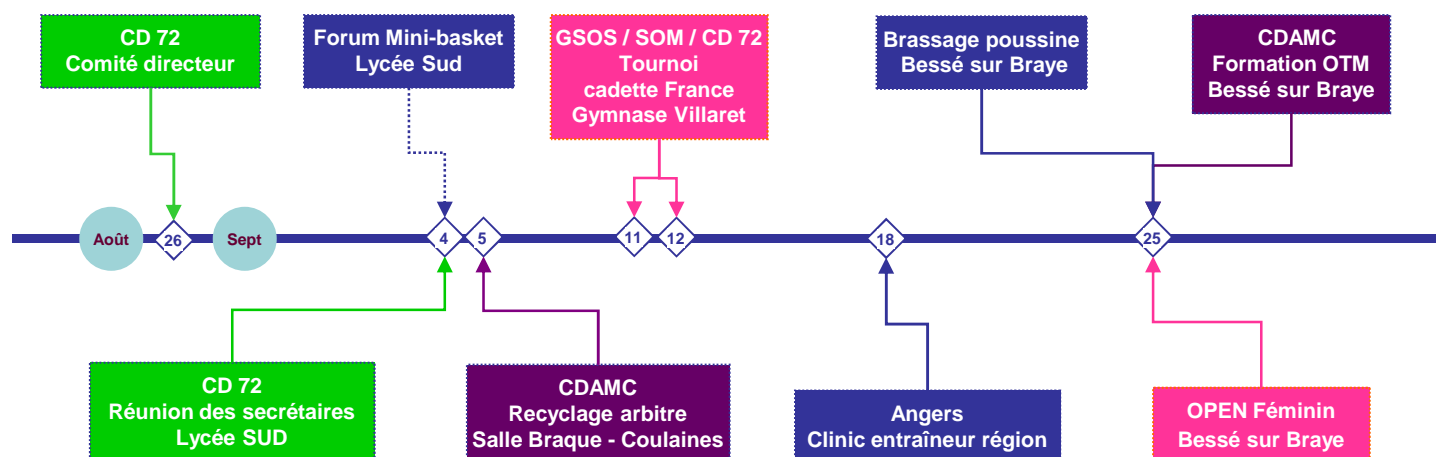

Demandez Basket Sarthe Actu !!

UN BSA 100 / 100 % féminin.

L'actualité de ce début de saison valait bien un spécial.

Que du bonheur pour ces demoiselles qui nous font découvrir leur basket.

Alors, pour ces grands rassemblements qui doivent être des grandes fêtes du ballon orange, venez nombreux et nombreuses encourager et applaudir ces passionnées.

La Com'

Le mot du président

Le basket féminin revient de vacances et de la plus belle des manières. En effet, le Comité de Basket de la Sarthe organise le premier OPEN de Basket féminin fin septembre.

Au menu, tous les matches de la DF1 regroupés sur un même site. Et quel site . . .

En effet, nos hôtes de l'Anille Braye Basket dispose désormais d'un fort joli complexe permettant d'accueillir cette magnifique soirée.

Alors, amis et amies du basket, venez nombreux et nombreuses à découvrir cet OPEN Féminin sarthois.

En parallèle, la ligue féminine organise mi-octobre l'OPEN féminin à Paris – Coubertin où vous pourrez découvrir les équipes du championnat 2010 / 2011, avec son contingent d'internationales françaises et étrangères.

Que du très beau spectacle en perspective.

A consommer sans modération.

G. Dumont

L'agenda 2010