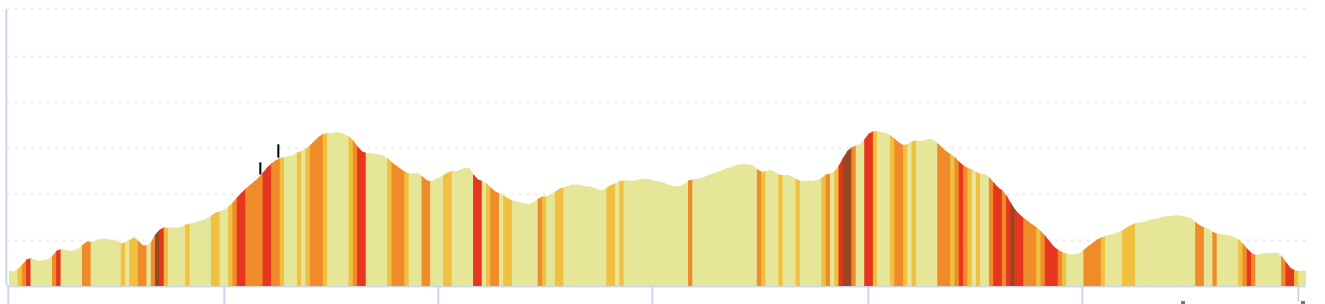

10893550 | Ski nordique | Royale 30km

Villard-de-Lans -> Villard-de-Lans

30.017 km 711 m 711 m 1131 m 1436 m

1131m 1436m 711m 711m

Le droit de reproduction est strictement réservé à un usage personnel et privé. Lors de la pratique de votre activité, veillez à respecter les propriétés et chemins privés et assurez-vous de la praticabilité du parcours.

© 2020 Openrunner