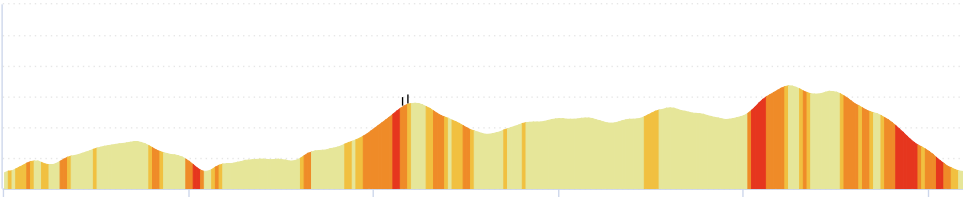

9407318 | Ski nordique | Royale 2019 26km
 Corrençon-en-Vercors -> Corrençon-en-Vercors
 ↳ 25.991 km ⚡ 567 m ⚡ 567 m ⚡ 1154 m ⚡ 1437 m

<5% <7% <10% <15% >15%

Leaflet | © IGN France ign.fr

Bourgmenu

1 km

Le droit de reproduction est strictement réservé à un usage personnel et privé. Lors de la pratique de votre activité, veuillez à respecter les propriétés et chemins privés et vous assurez de la praticabilité du parcours.