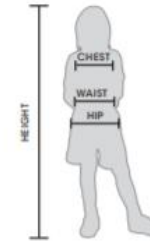

## SIZES

# Guide des tailles

### JUNIOR UP TO 13 YEARS OF AGE

	BOY/UNISEX								
	HEIGHT		CHEST		WAIST		HIP		
	cm	inch	cm	inch	cm	inch	cm	inch	
<b>4XS</b>	110 - 119	3r17 - 3r11	60 - 64	23.5 - 25	56 - 59	22 - 23	66 - 70	26 - 27.5	
<b>3XS</b>	120 - 132	3r11 - 4r14	64 - 72	25 - 28	59 - 64	23 - 25	70 - 76	27.5 - 30	
<b>XXS</b>	133 - 145	4r14 - 4r19	72 - 80	28 - 31.5	64 - 69	25 - 27	76 - 82	30 - 32	
<b>XS</b>	146 - 158	4r19 - 5r12	80 - 88	31.5 - 34.5	69 - 74	27 - 29	82 - 88	32 - 34.5	
<b>S</b>	159 - 171	5r12 - 5r17	88 - 96	34.5 - 38	74 - 82	29 - 33	88 - 95	34.5 - 38	

### JUNIOR UP TO 13 YEARS OF AGE

	GIRL								
	HEIGHT		CHEST		WAIST		HIP		
	cm	inch	cm	inch	cm	inch	cm	inch	
<b>4XS</b>	110 - 119	3r17 - 3r11	60 - 64	23.5 - 25	55 - 57	22 - 23	66 - 70	26 - 27.5	
<b>3XS</b>	120 - 132	3r11 - 4r14	64 - 71	25 - 28	57 - 60	23 - 23.5	70 - 76	27.5 - 30	
<b>XXS</b>	133 - 145	4r14 - 4r19	71 - 77	28 - 30	60 - 63	23.5 - 25	76 - 82	30 - 32	
<b>XS</b>	146 - 159	4r19 - 5r12	77 - 84	30 - 33	63 - 67	25 - 26	82 - 89	32 - 35	
<b>S</b>	160 - 165	5r12 - 5r15	84 - 88	33 - 34.5	67 - 71	26 - 28	89 - 95	35 - 37.5	