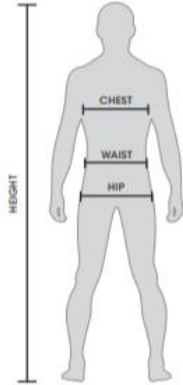

ADULT

	MAN/UNISEX								
	HEIGHT		CHEST		WAIST		HIP		
	cm	inch	cm	inch	cm	inch	cm	inch	
M	172 - 177	5r17 - 5r10	96 - 100	38 - 39.5	82 - 88	33 - 34.5	95 - 100	38 - 39.5	
L	178 - 183	5r10 - 6r1	100 - 104	39.5 - 41	88 - 92	34.5 - 36	100 - 104	39.5 - 41	
XL	184 - 189	6r1 - 6r12	104 - 108	41 - 42.5	92 - 96	36 - 38	104 - 108	41 - 42.5	
XXL	190 - 195	6r12 - 6r15	108 - 112	42.5 - 44	96 - 100	38 - 39	108 - 112	42.5 - 44	
3XL	196 - 201	6r15 - 6r17	112 - 118	44 - 46.5	100 - 106	39 - 41.5	112 - 118	44 - 46.5	
4XL	202 - 207	6r17 - 6r19	118 - 124	46.5 - 49	106 - 112	41.5 - 44	118 - 124	46.5 - 49	
5XL	208 - 212	6r19 - 6r11	124 - 130	49 - 51	112 - 118	44 - 46.5	124 - 130	49 - 51