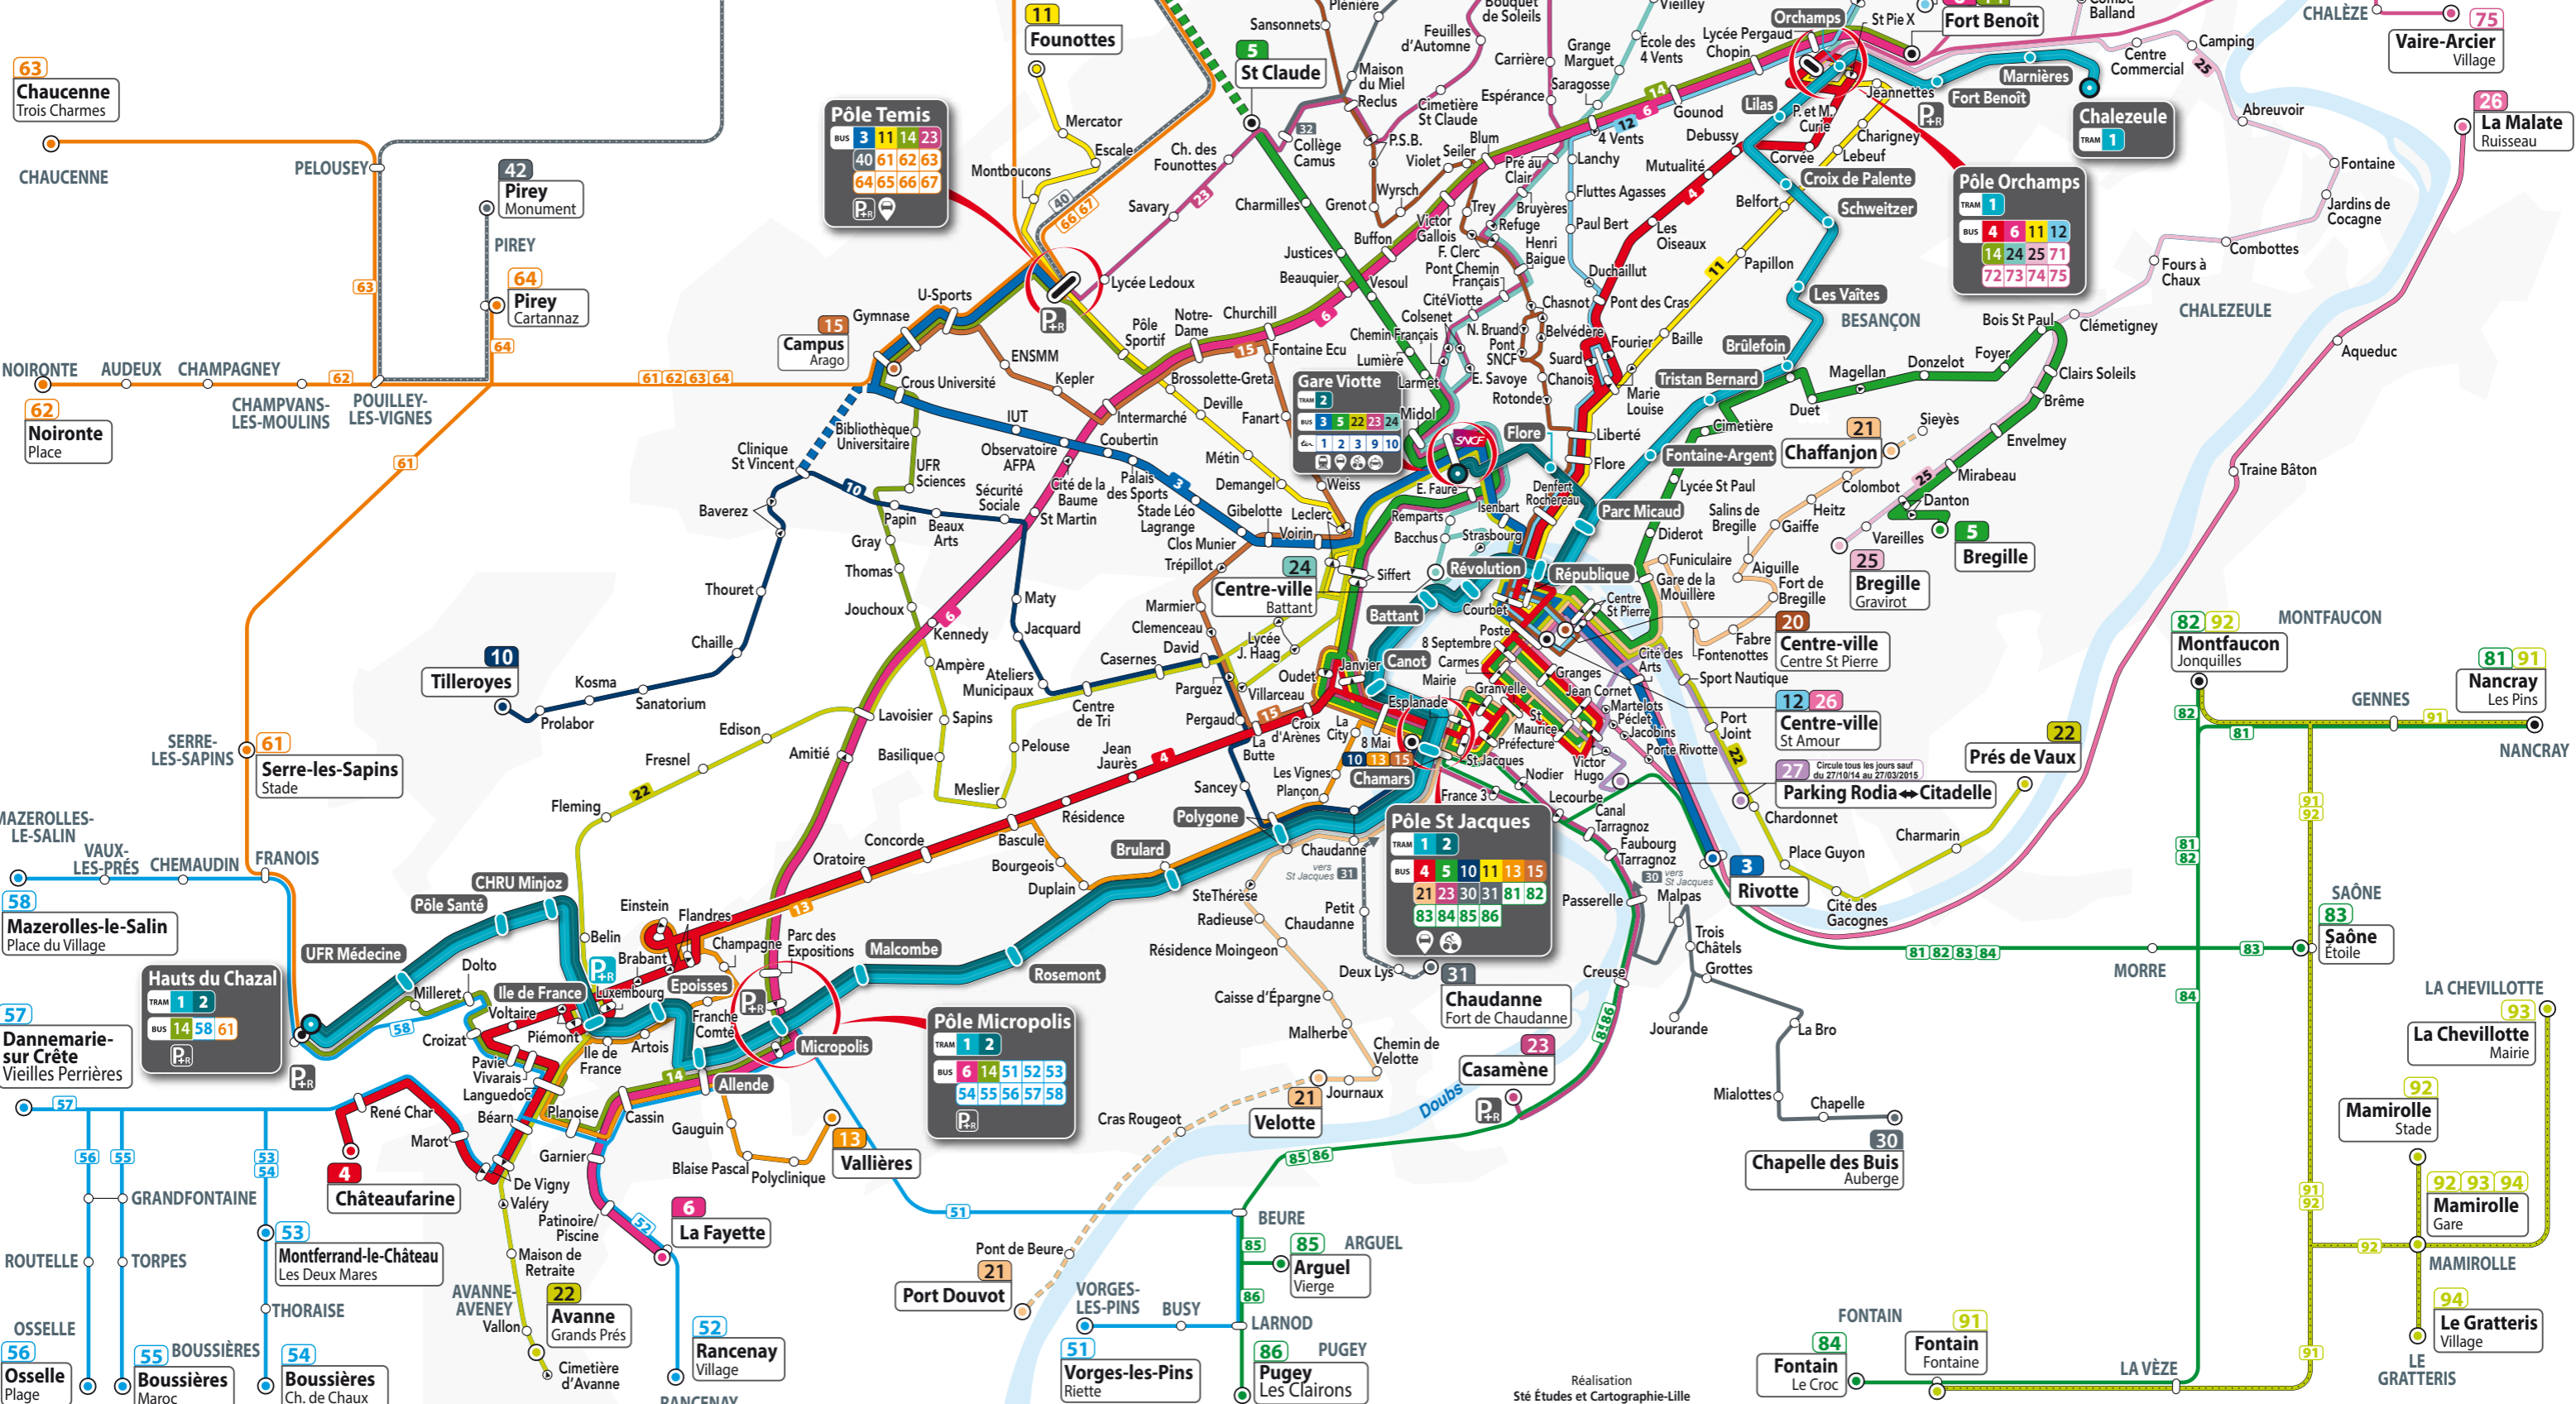

Lignes du réseau Ginko

LIGNES ESSENTIELLES
Semaine + Soirée + Dimanche

TRAM 5h/1h

- 1 Hauts du Chazal <-> Chalezeule
- 2 Hauts du Chazal <-> Gare Viotte

BUS 5h30/22h30 ou 0h30

- 3 Temis <-> Rivotte
- 4 Châteaufarine <-> Orchamps
- 5 St Claude <-> Bregille
- 6 La Fayette <-> Fort Benoit

Du lundi au samedi

- 51 Vorges-les-Pins
- 52 Rancenay
- 53 Montferand-le-Château
- 54 Boussières
- 55 Boussières
- 56 Ossele
- 57 Dannemarie-sur-Crête
- 58 Mazerolles-le-Salin

Pôle Orchamps

- 71 Chaudfontaine
- 72 Thise
- 73 Amagney
- 74 Deluz
- 75 Vaire-Arcier

Pôle St Jacques

- 81 Nancray
- 82 Montfaucou
- 83 Saône
- 84 Fontain
- 85 Arguel
- 86 Pugey

Plateau de Saône

- 91 Fontain
- 92 Montfaucou
- 93 La Chevillotte
- 94 Le Gratteris

Pôle Temis

BUS 3 11 14 23
40 61 62 63
64 65 66 67

Pôle Orchamps

TRAM 1
BUS 4 6 11 12
14 24 25 71
72 73 74 75

Gare Viotte

TRAM 2
BUS 3 5 22 23 24
Éca. 1 2 3 9 10

Pôle St Jacques

TRAM 1 2
BUS 4 5 10 11 13 15
21 23 30 31 81 82
83 84 85 86

Pôle Micropolis

TRAM 1 2
BUS 6 14 51 52 53
54 55 56 57 58