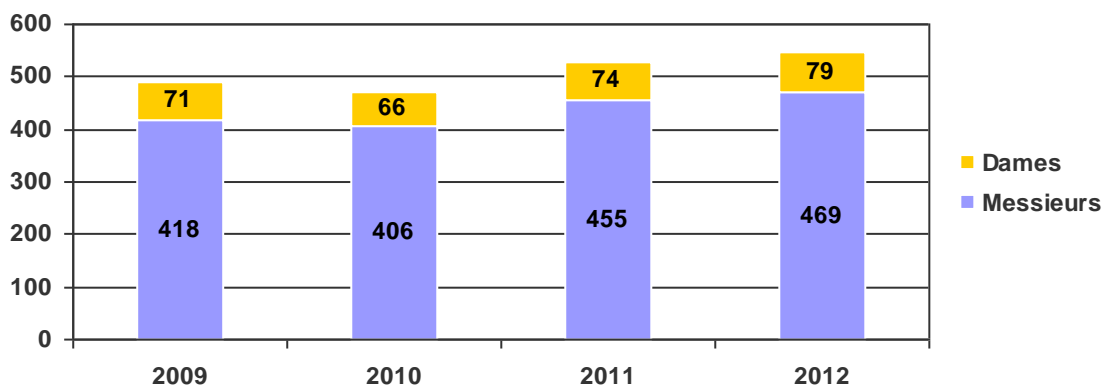

EVOLUTION PAR CATEGORIES

	2009	2010	2011	2012
Poussins	31	19	36	39
Benjamins	46	40	51	47
Minimes	58	52	60	58
Cadets	69	50	53	58
Juniors	22	46	48	43
Seniors	123	117	109	114
Vétérans	140	148	172	189
TOTAL	489	472	529	548

EVOLUTION PAR SEXE