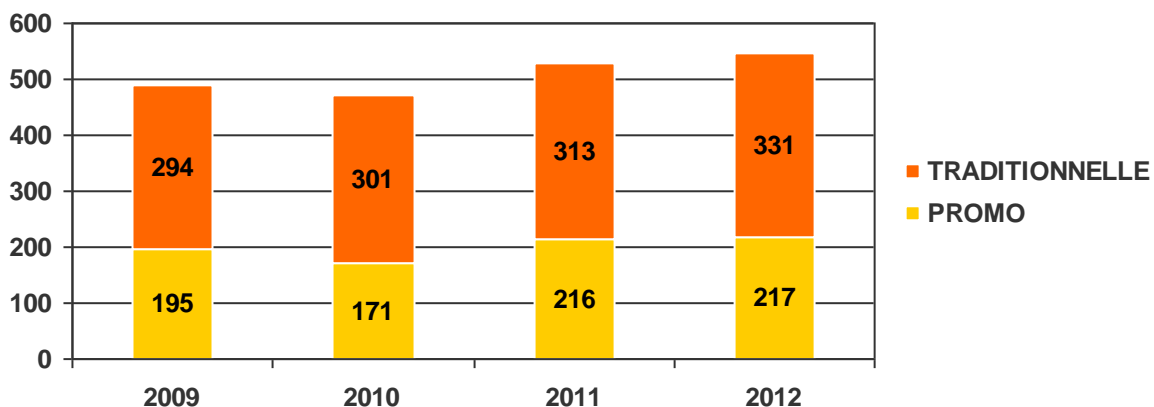

EVOLUTION PAR TYPE DE LICENCE