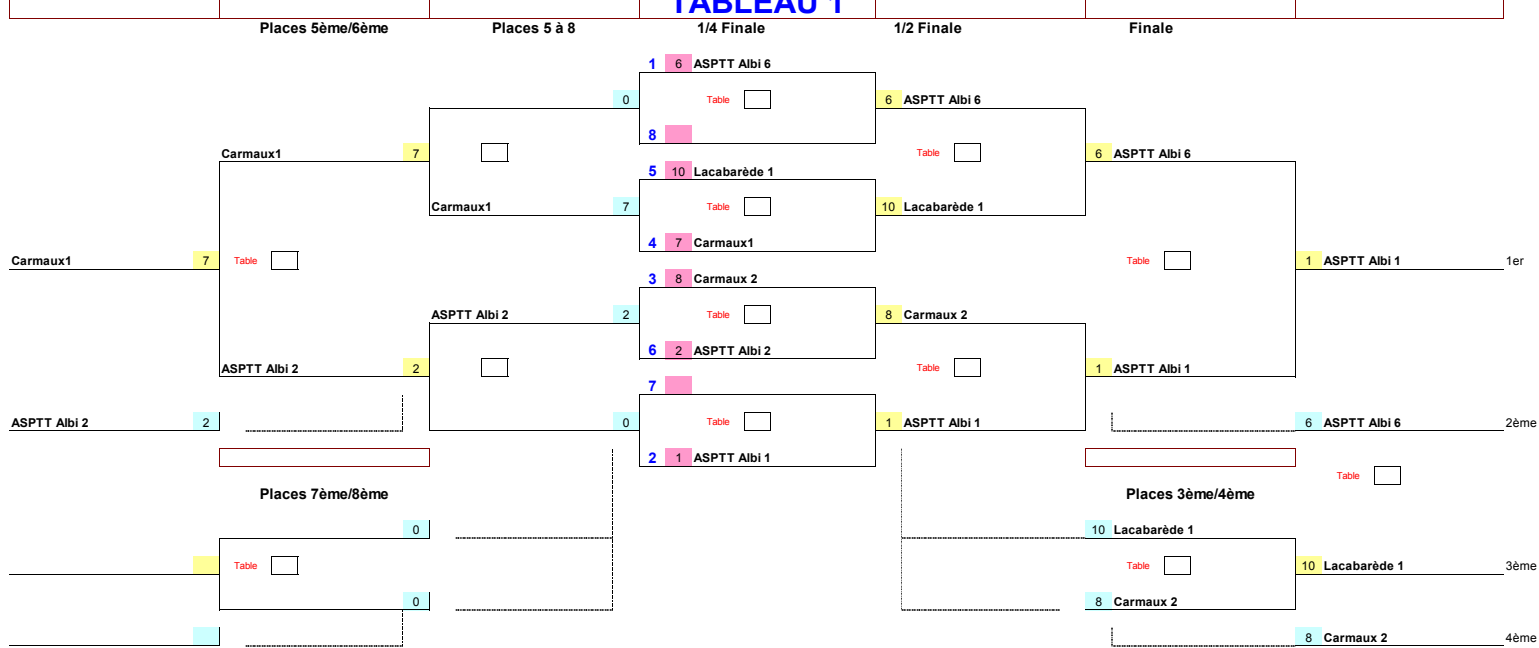

TABLEAU 1

TABLEAU 2

Classement final

Place		Equipe	Joueur 1	Joueur 2	Joueur 3
1	1	ASPTT Albi 1	AMILLARD	LACROUX	
2	6	ASPTT Albi 6	BENEZETH	HELLEBOUT	
3	10	Lacabarède 1	MAISONNAVE	VIEL	
4	8	Carmaux 2	PETIT	SAUREL	
5	7	Carmaux1	PETIT	PETIT	
6	2	ASPTT Albi 2	LAMONTAGNE	PUJOL	
7	11	Lacabarède 2	ALBOUY	PEDELOUP	
8	4	ASPTT Albi 4	BUISSON	STROUD	
9	3	ASPTT Albi 3	BONNET	MANAS	
10	9	Carmaux3	BERNAD	ZAMOLO	
11	5	ASPTT Albi 5	CASSAN	MICHAUX	