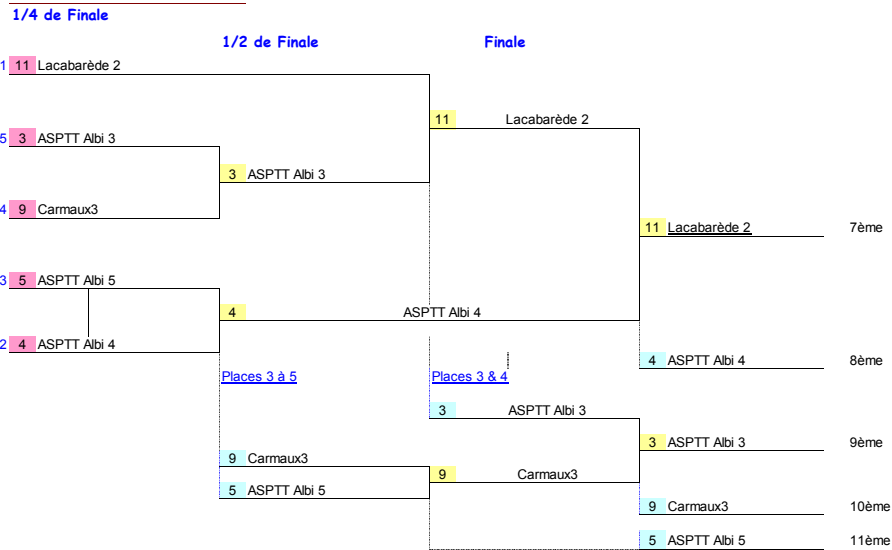

TABLEAU 1

TABLEAU 2

Classement final

Place		Equipe	Joueur 1	Joueur 2	Joueur 3
1	1	ASPTT Albi 1	AMILLARD	LACROUX	
2	6	ASPTT Albi 6	BENEZETH	HELLEBOUT	
3	10	Lacabarède 1	MAISONNAVE	VIEL	
4	8	Carmaux 2	PETIT	SAUREL	
5	7	Carmaux1	PETIT	PETIT	
6	2	ASPTT Albi 2	LAMONTAGNE	PUJOL	
7	11	Lacabarède 2	ALBOUY	PEDELOUP	
8	4	ASPTT Albi 4	BUISSON	STROUD	
9	3	ASPTT Albi 3	BONNET	MANAS	
10	9	Carmaux3	BERNAD	ZAMOLO	
11	5	ASPTT Albi 5	CASSAN	MICHAUX	