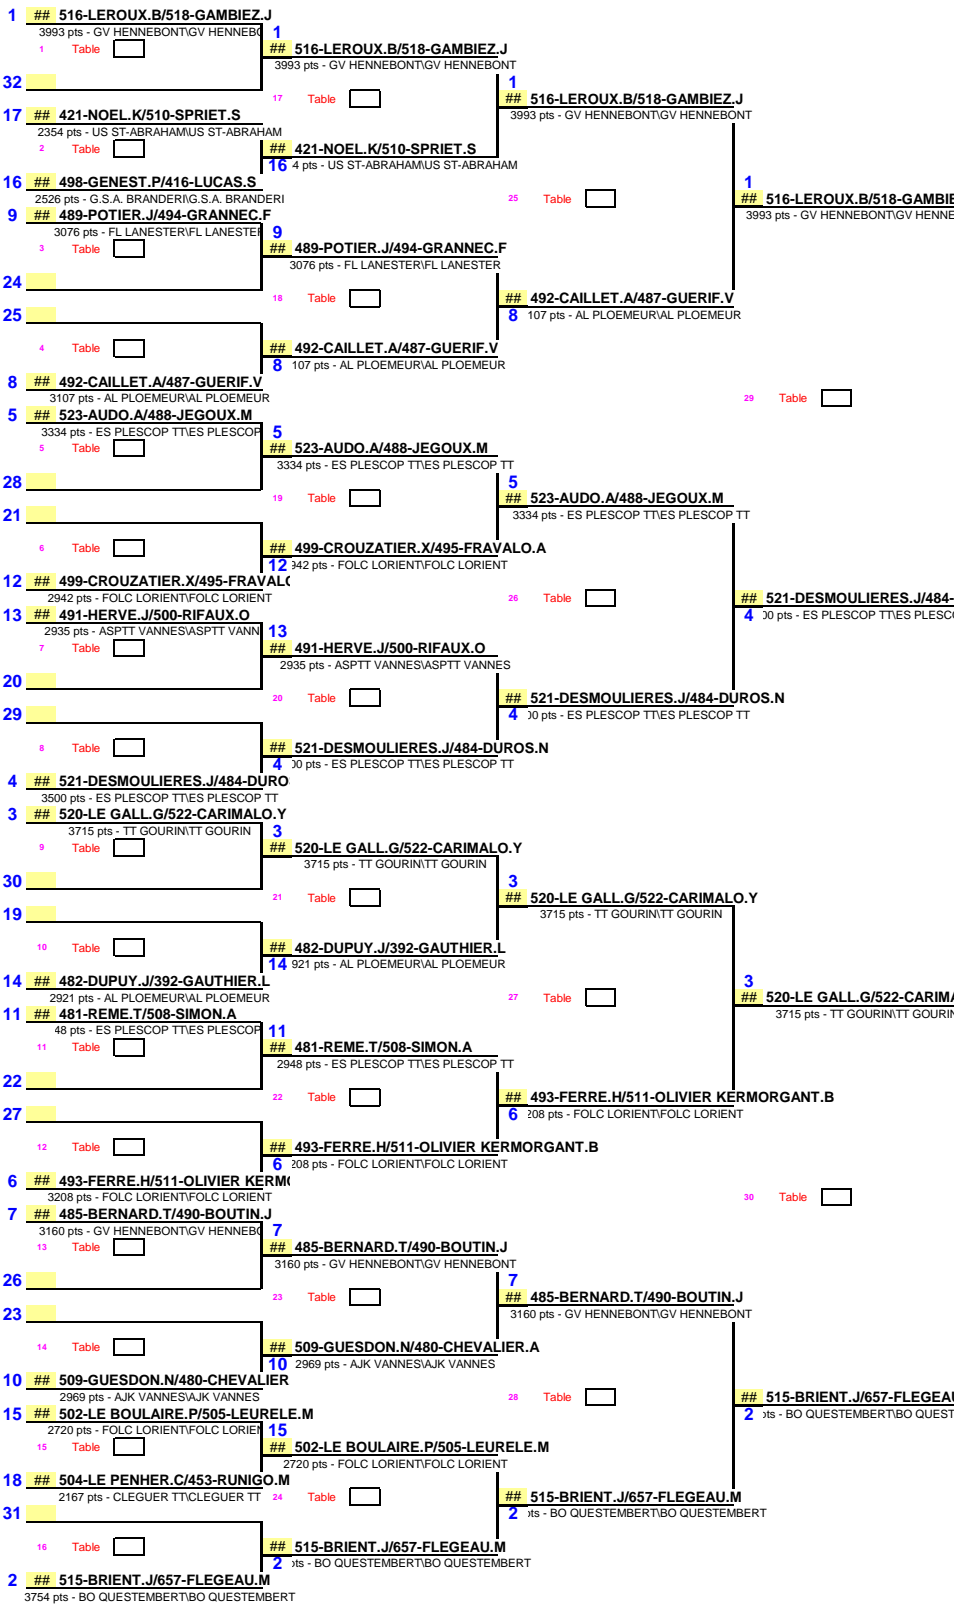

1/16ème de Finale      1/8ème de Finale      1/4 de Finale      1/2 Finale      Finale

Date : 1er septembre 2009  
 EPREUVE : Finales Individuelles  
 TABLEAU : DOUBLES SM 13-N°