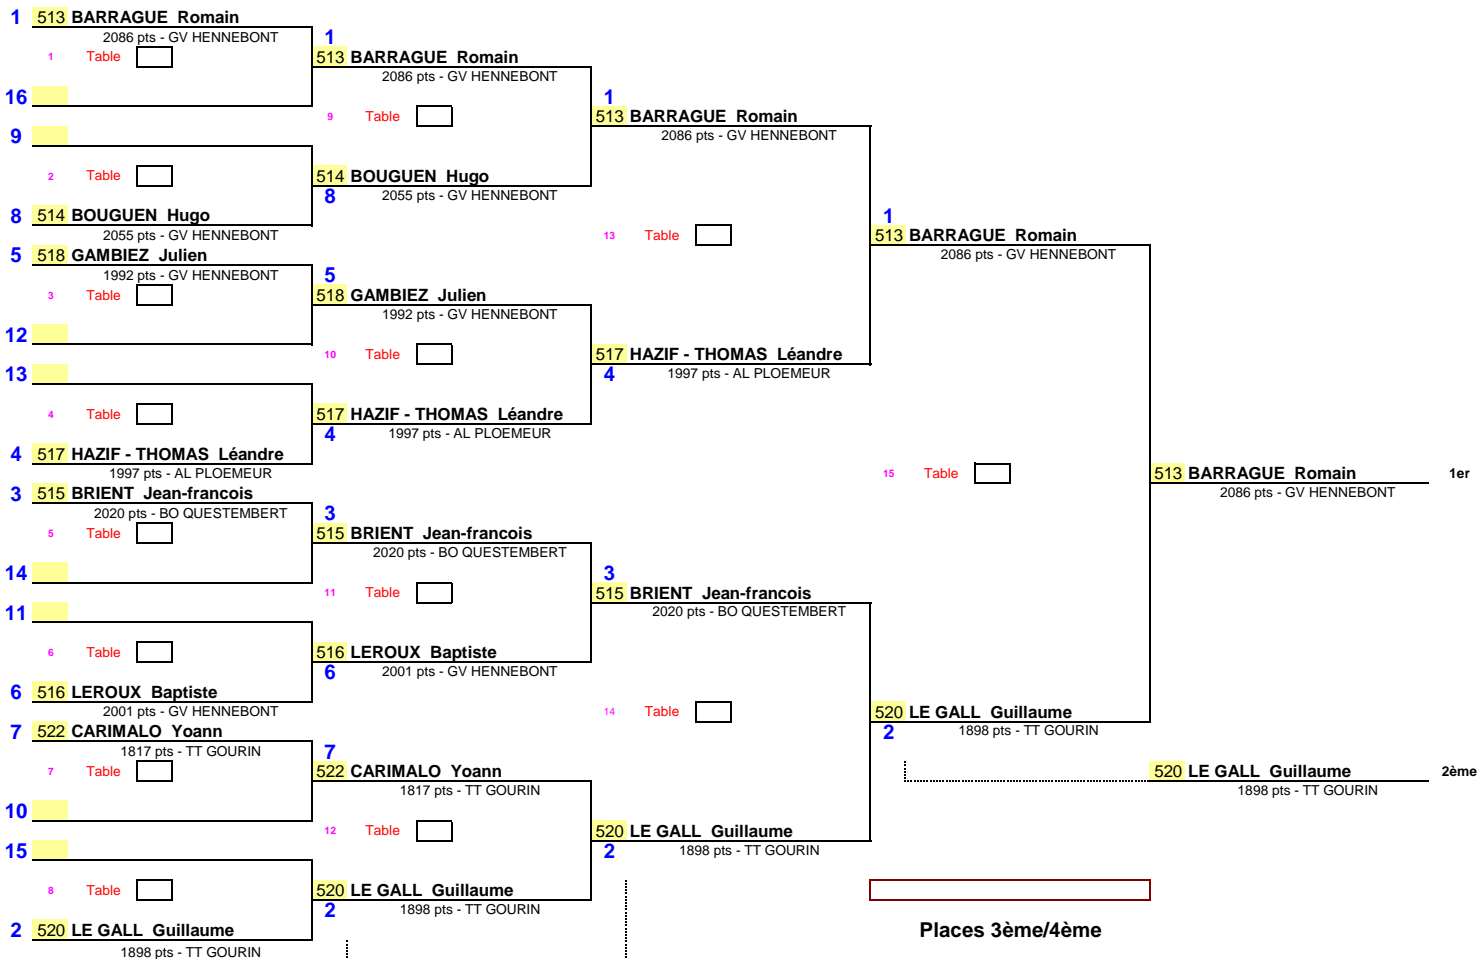

1/8 de Finale 1/4 de Finale 1/2 Finale Finale

Places 3ème/4ème

Places 5 à 8

Places 7ème/8ème

Date 1er septembre 2009
 EPREUVE : Finales Individuelles
 TABLEAU : MESSIEURS 1700 à N°