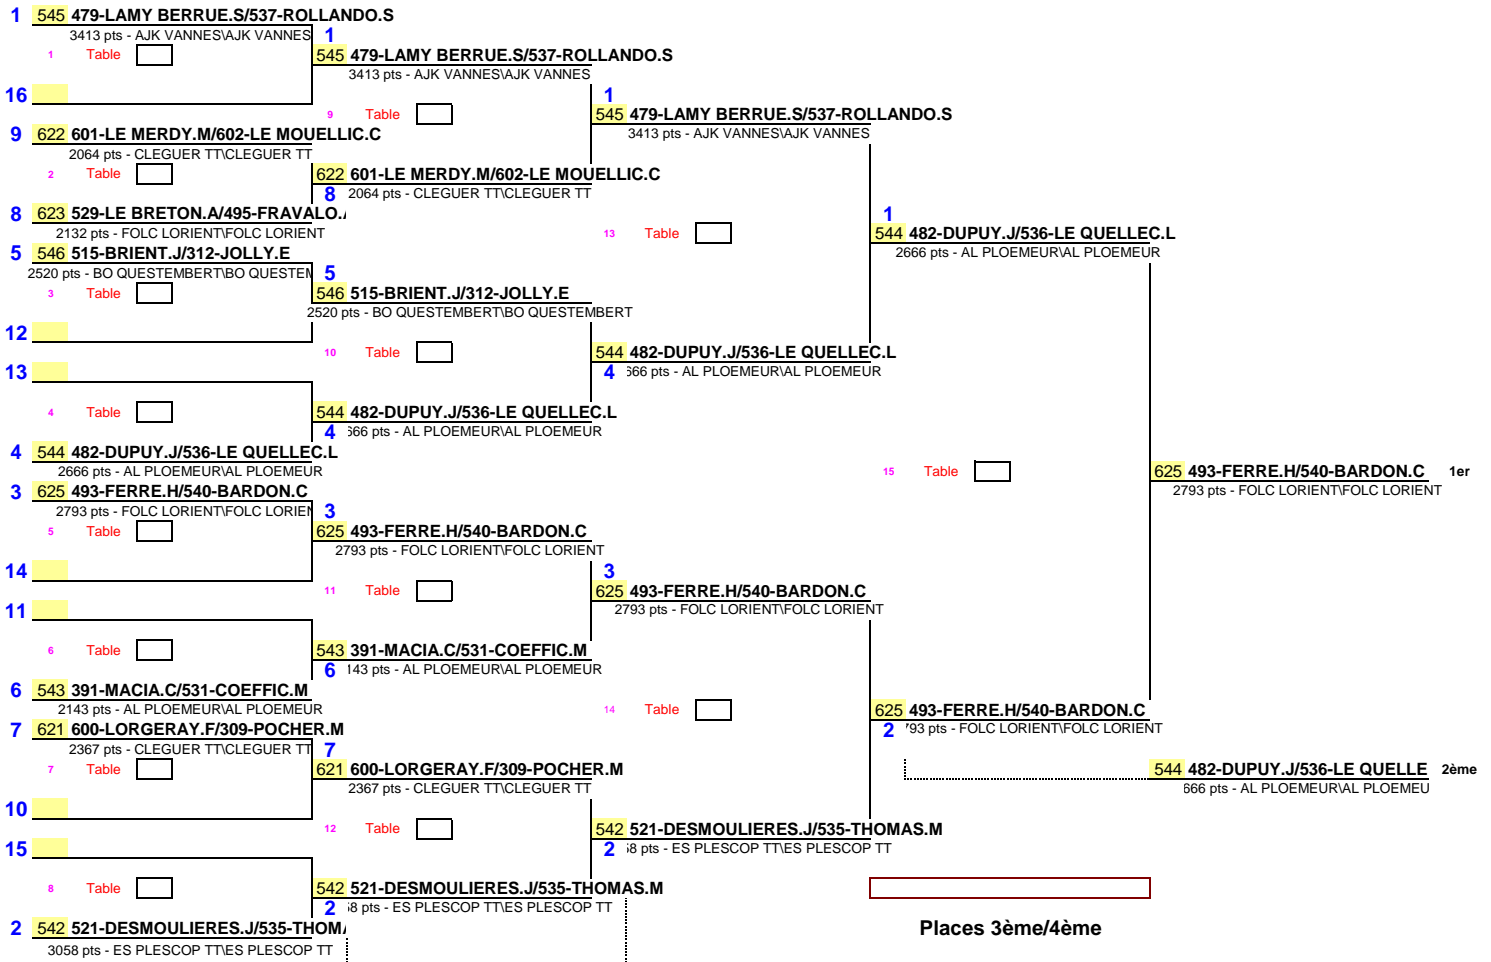

1/8 de Finale 1/4 de Finale 1/2 Finale Finale

Places 3ème/4ème

Places 5 à 8 Places 5ème/6ème

Places 7ème/8ème

Date 1er septembre 2009
 EPREUVE : Finales Individuelles
 TABLEAU : DOUBLES SENIORS MIXTES